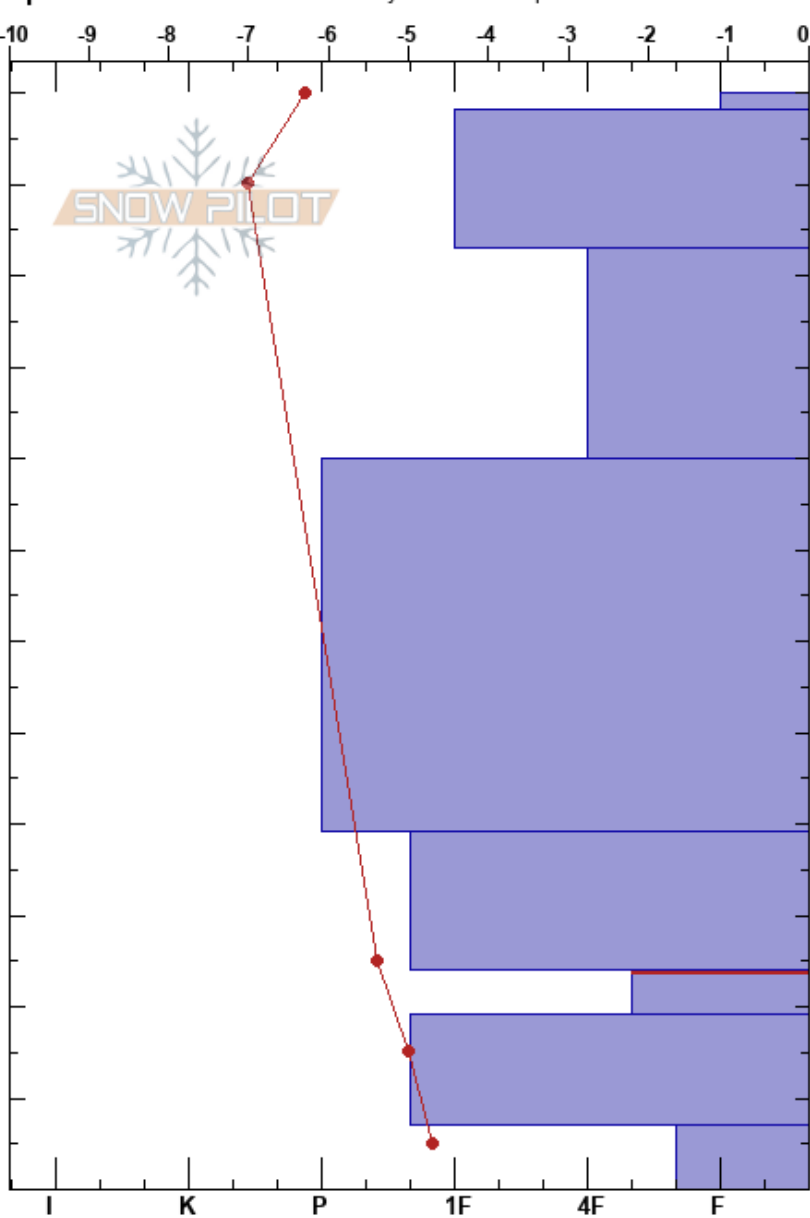

Solberg
 Västra Vindelfjällen
 Sweden
Elevation: 700 m
Aspect: 160°
Specifics: Recent avalanche activity on similar slopes

Johan af Ekenstam
 24/03/2018 - 14:00
Co-ord: 65.76423N, 15.33470E
Slope Angle: 20°
Wind Loading: previous

Stability:
Air Temperature: -6.8°C **PF:**45 **24-19cm:**Problematic layer
Sky Cover: OVC
Precipitation: S-1
Wind: NE Moderate

Height (cm)	Crystal		Moisture	ρ kg/m ³	Stability tests & Layer comments
	Form	Size			
120					
110	+				
100					
90					← ECTN11 @88cm DFbk 2 mm
80					
70					
60					
50					
40					
30					
20	^	2-5			← DT23, SC @24cm Under drevsnö 17 mar ← DT15, SC @24cm
10					
0	^				

Notes: Möjligen har SH 17 mars inte blivit effektivt begravad här.