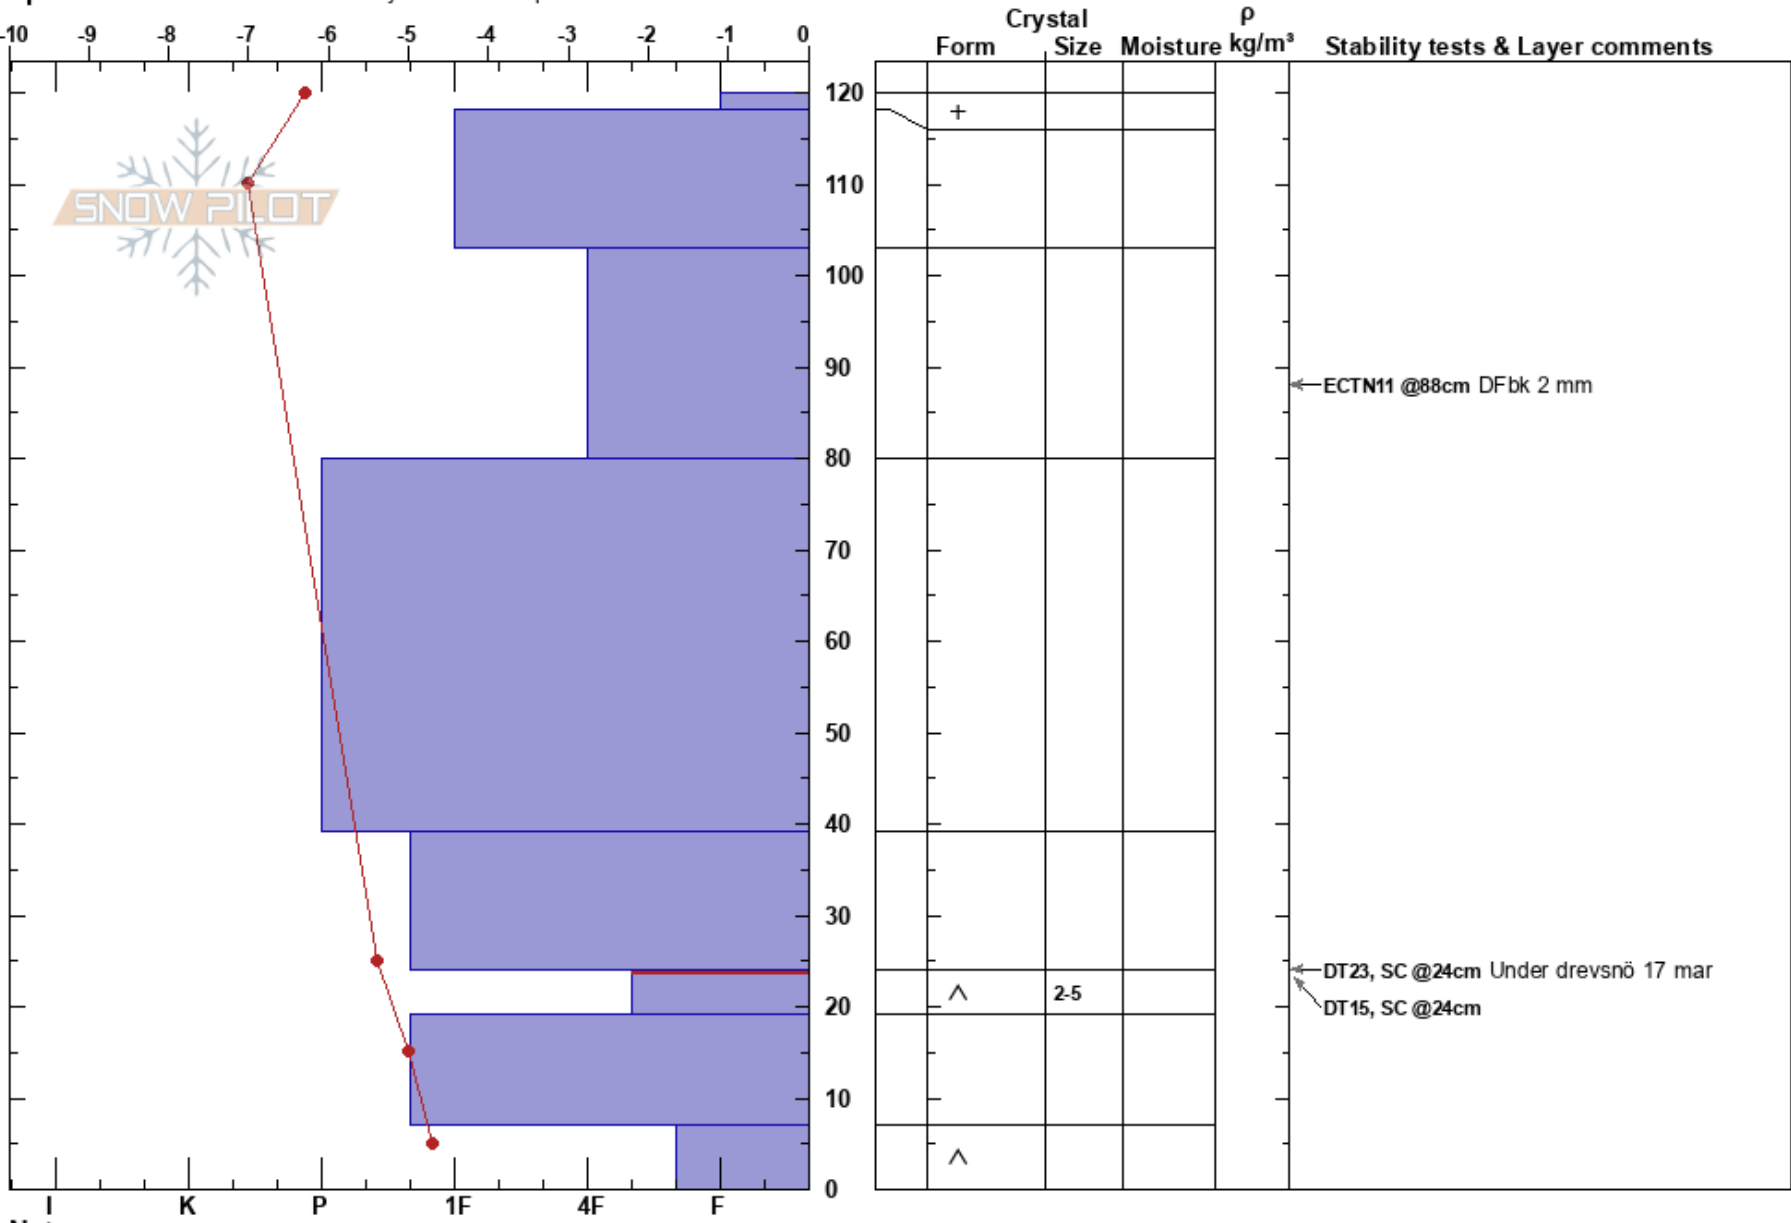

Solberg  
 Västra Vindelfjällen  
 Sweden  
**Elevation:** 700 m  
**Aspect:** 160°  
**Specifics:** Recent avalanche activity on similar slopes

Johan af Ekenstam  
 24/03/2018 - 14:00  
**Co-ord:** 65.76423N, 15.33470E  
**Slope Angle:** 20°  
**Wind Loading:** previous

**Stability:**  
**Air Temperature:** -6.8°C **PF:**45 **24-19cm:**Problematic layer  
**Sky Cover:** OVC  
**Precipitation:** S-1  
**Wind:** NE Moderate

**Notes:** Möjligen har SH 17 mars inte blivit effektivt begravad här.