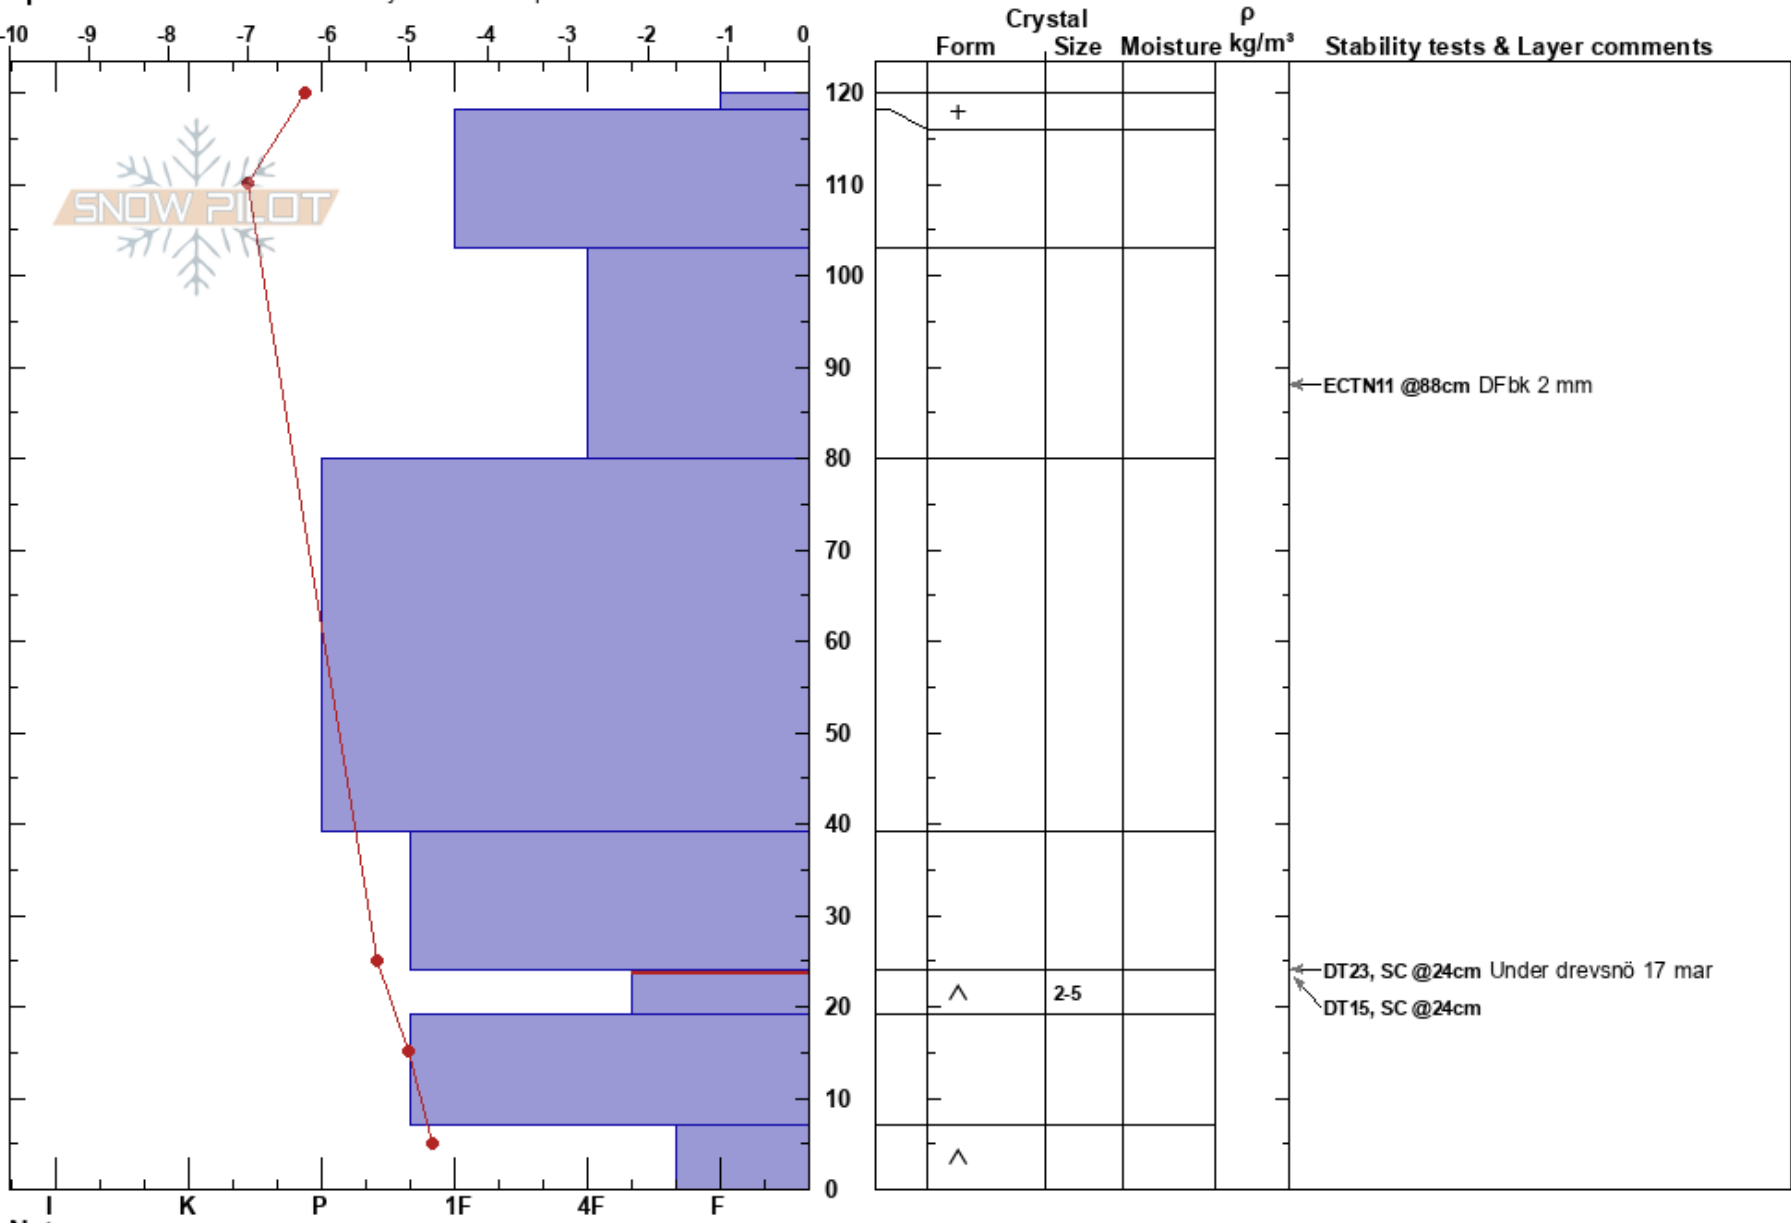

Solberg  
 Västra Vindelfjällen  
 Sweden  
**Elevation:** 700 m  
**Aspect:** 160°  
**Specifics:** Recent avalanche activity on similar slopes

Johan af Ekenstam  
 24/03/2018 - 14:00  
**Co-ord:** 65.76423N, 15.33470E  
**Slope Angle:** 20°  
**Wind Loading:** previous

**Stability:**  
**Air Temperature:** -6.8°C **PF:**45 **24-19cm:**Problematic layer  
**Sky Cover:** OVC  
**Precipitation:** S-1  
**Wind:** NE Moderate

**Notes:** Möjligen har SH 17 mars inte blivit effektivt begravid här.