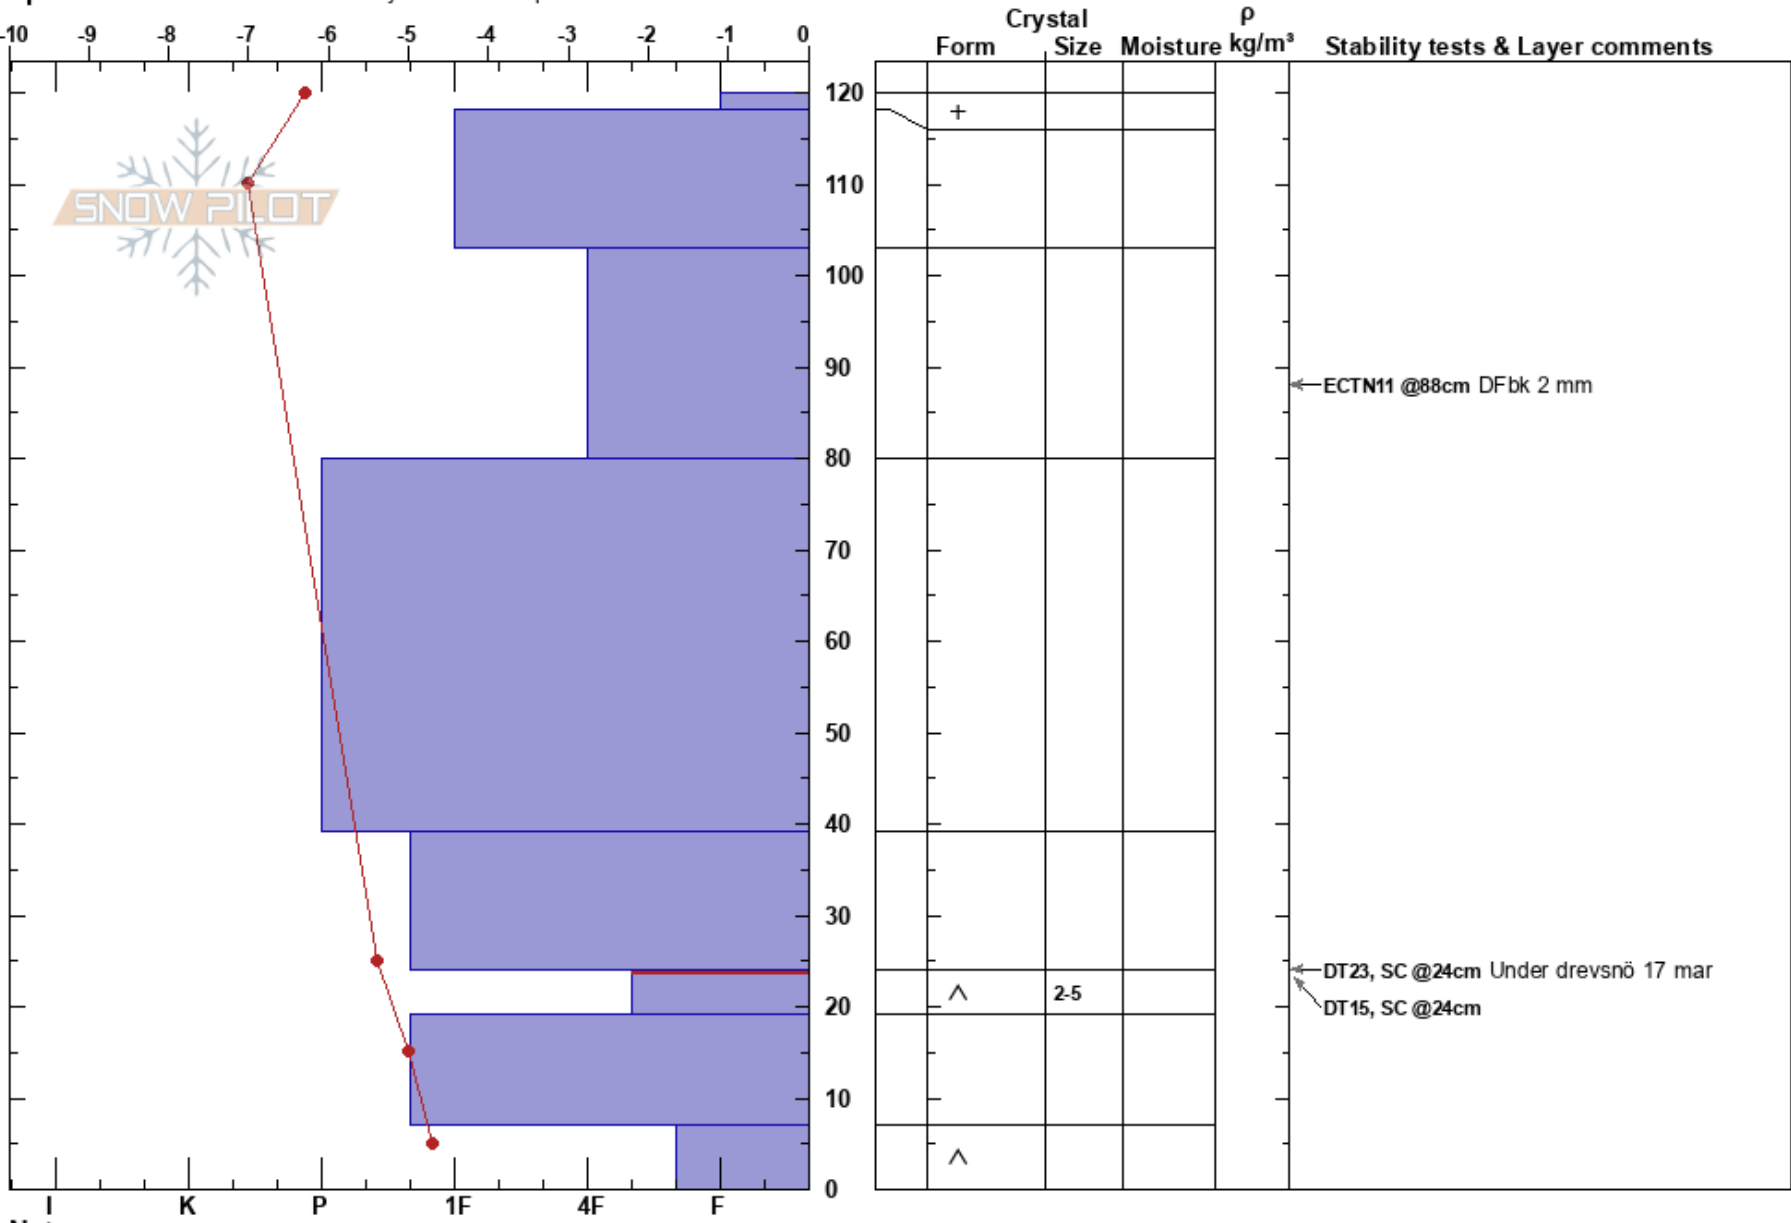

Solberg
 Västra Vindelfjällen
 Sweden
Elevation: 700 m
Aspect: 160°
Specifics: Recent avalanche activity on similar slopes

Johan af Ekenstam
 24/03/2018 - 14:00
Co-ord: 65.76423N, 15.33470E
Slope Angle: 20°
Wind Loading: previous

Stability:
Air Temperature: -6.8°C **PF:**45 **24-19cm:**Problematic layer
Sky Cover: OVC
Precipitation: S-1
Wind: NE Moderate

Notes: Möjligen har SH 17 mars inte blivit effektivt begravad här.