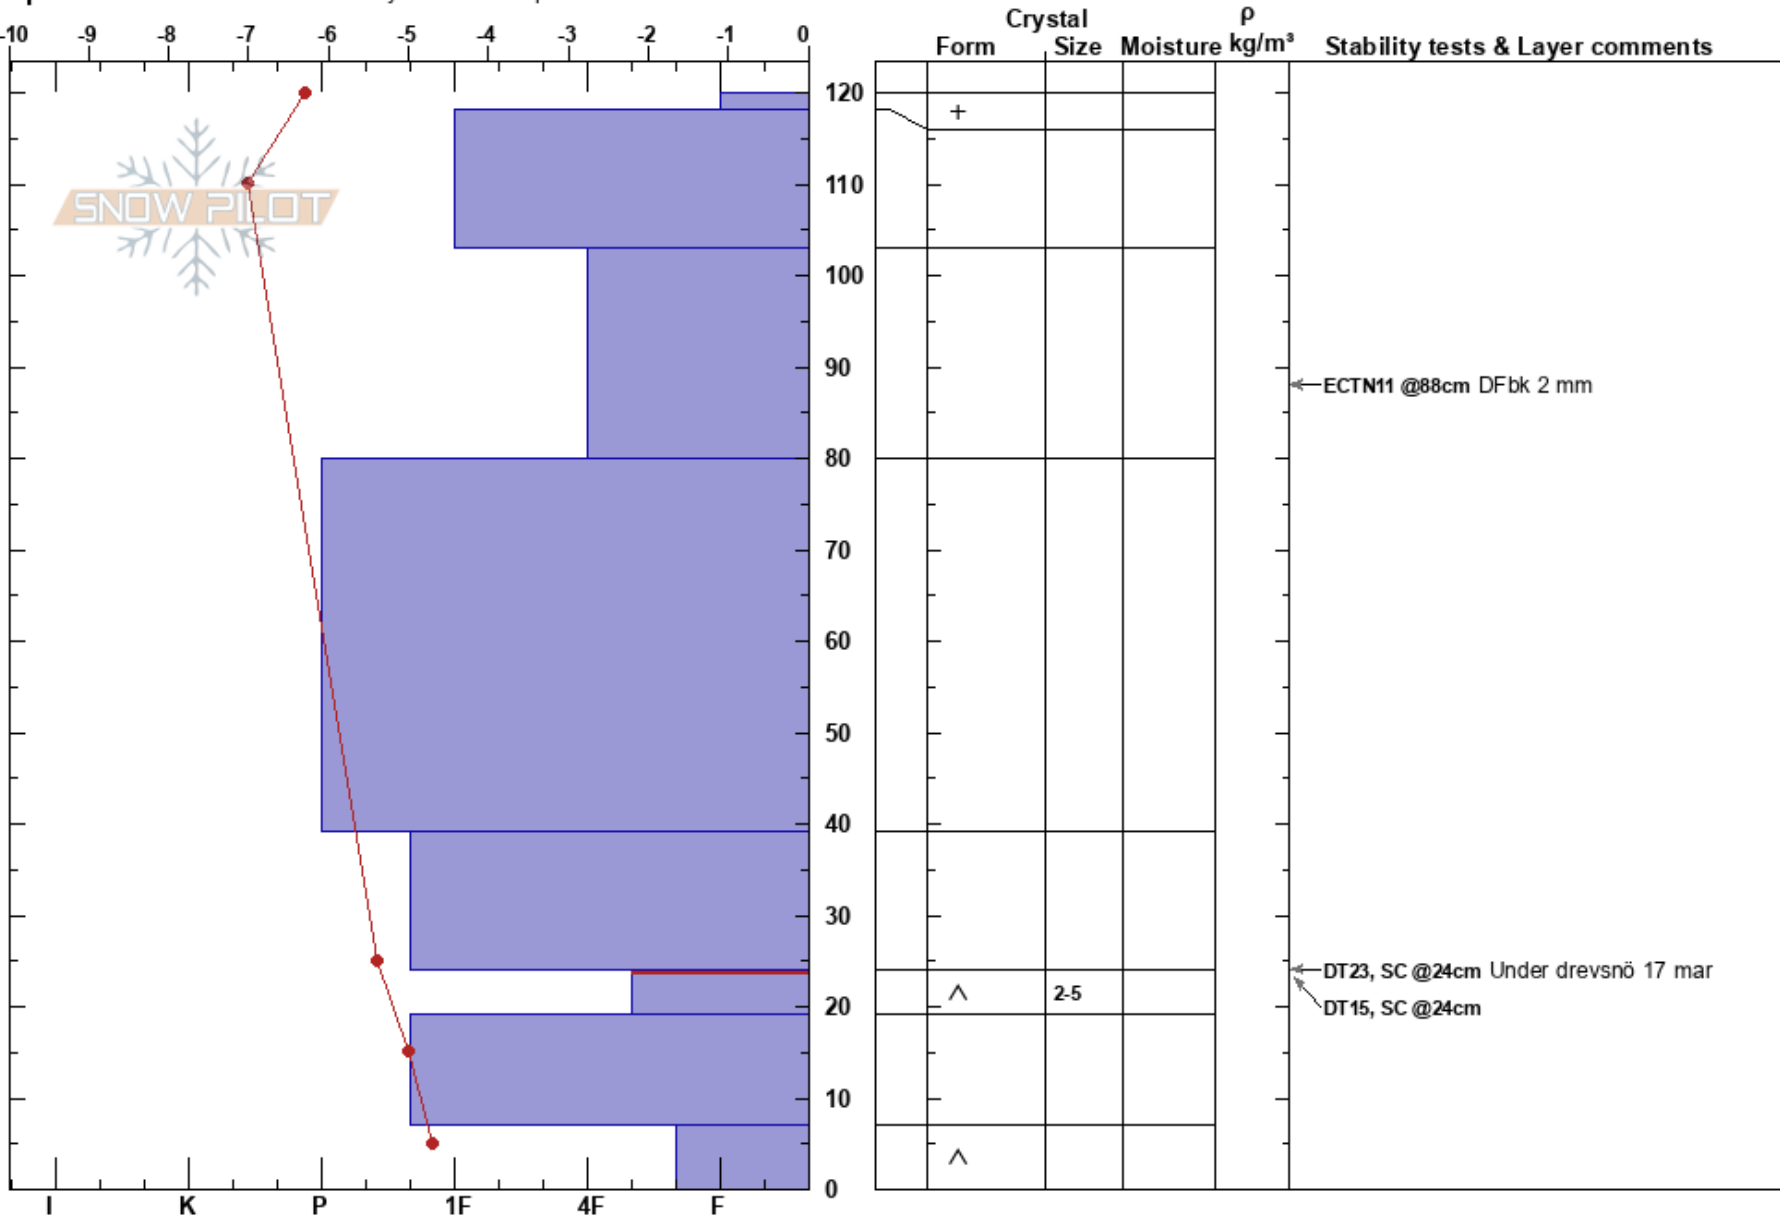

Solberg
 Västra Vindelfjällen
 Sweden
Elevation: 700 m
Aspect: 160°
Specifics: Recent avalanche activity on similar slopes

Johan af Ekenstam
 24/03/2018 - 14:00
Co-ord: 65.76423N, 15.33470E
Slope Angle: 20°
Wind Loading: previous

Stability:
Air Temperature: -6.8°C **PF:**45 **24-19cm:**Problematic layer
Sky Cover: OVC
Precipitation: S-1
Wind: NE Moderate

Notes: Möjligen har SH 17 mars inte blivit effektivt begravad här.