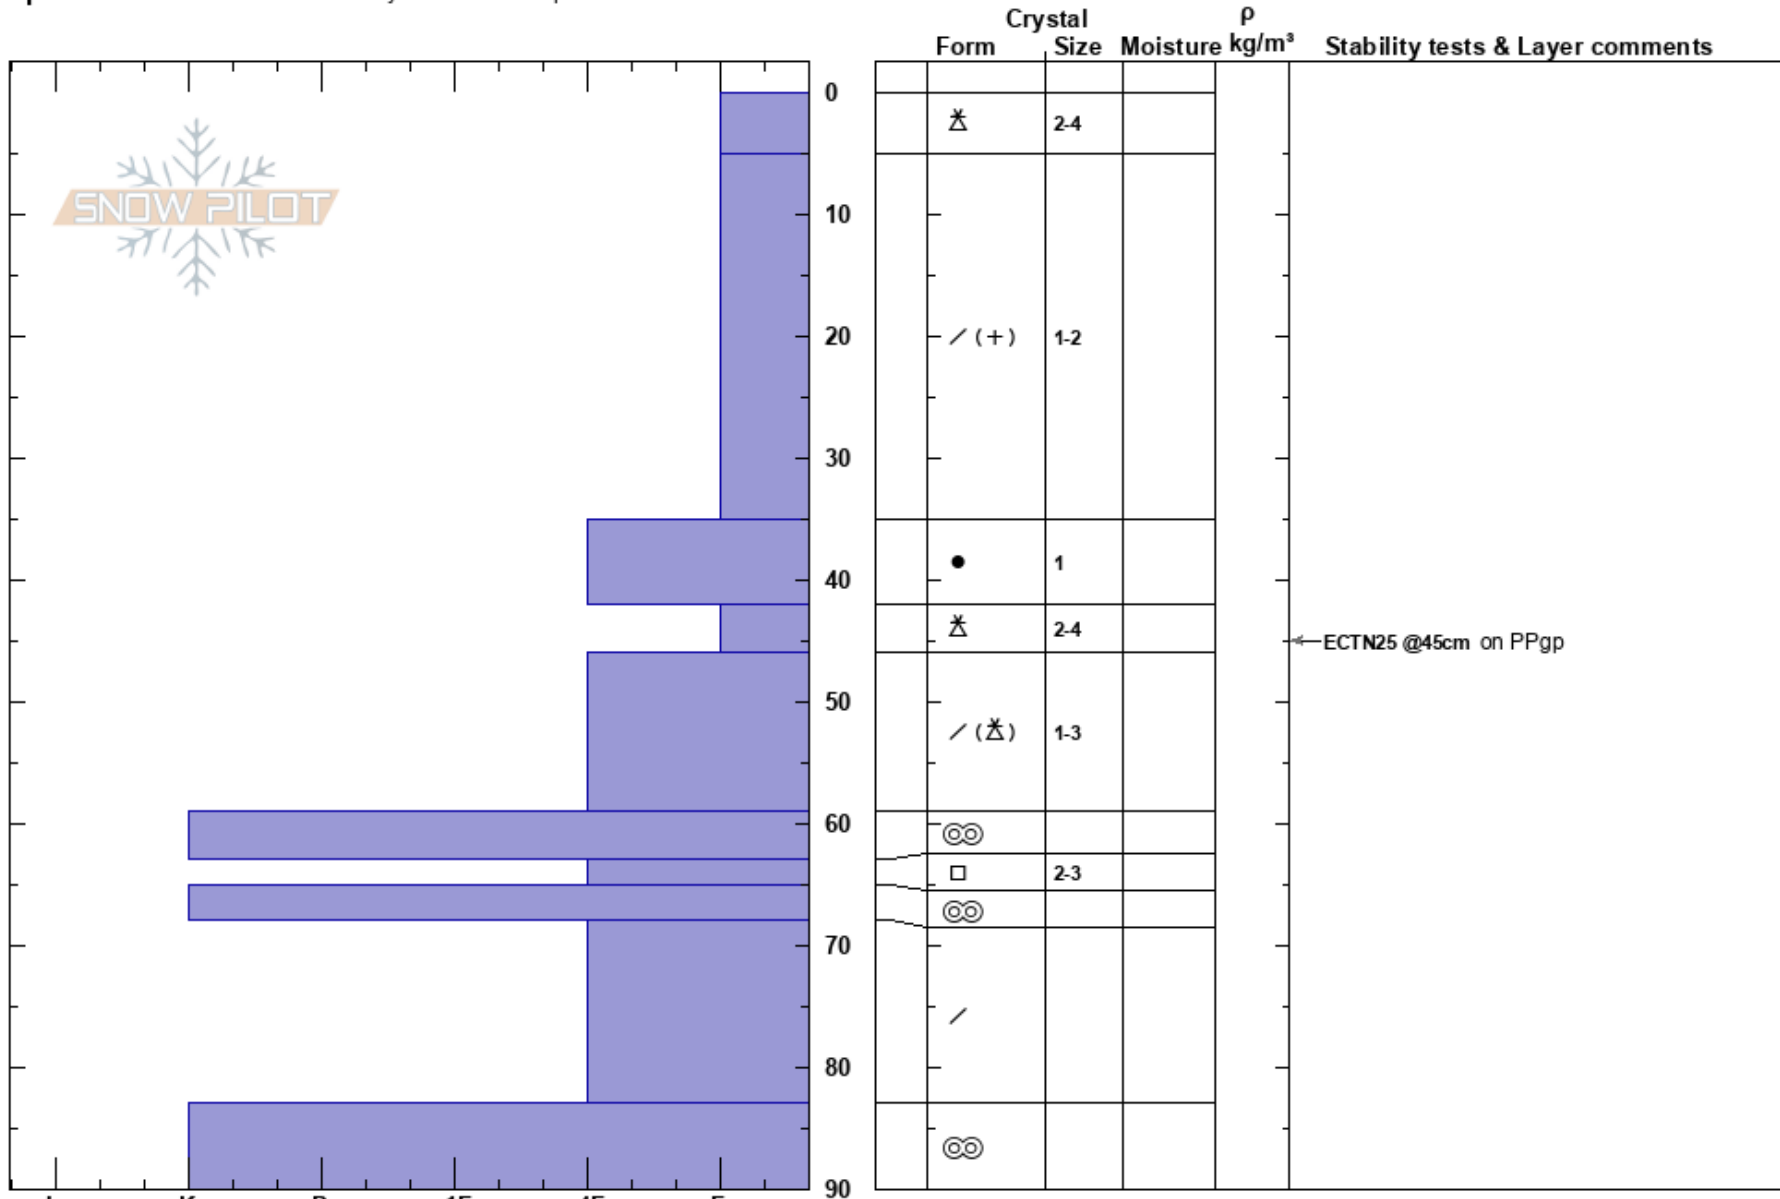

Sautind 270 hm
 Lofoten
 Norway
Elevation: 271 m
Aspect: S

Emma Wichardt
 22/03/2018 - 14:30
Co-ord: 33W 489987E 7583892N
Slope Angle: 26°
Wind Loading: previous

Stability: Fair
Air Temperature:
Sky Cover: FEW
Precipitation: NO
Wind: Calm

PF: 15
Layer Notes:
 42-46cm: Problematic layer

Specifics: Recent avalanche activity on different slopes

Notes: Slutning i sol större delen av dagen. Mkt aktivitet på solvända slutningar med soluppvärmda lössnöskred på S-sidor efter lunchtid idag.