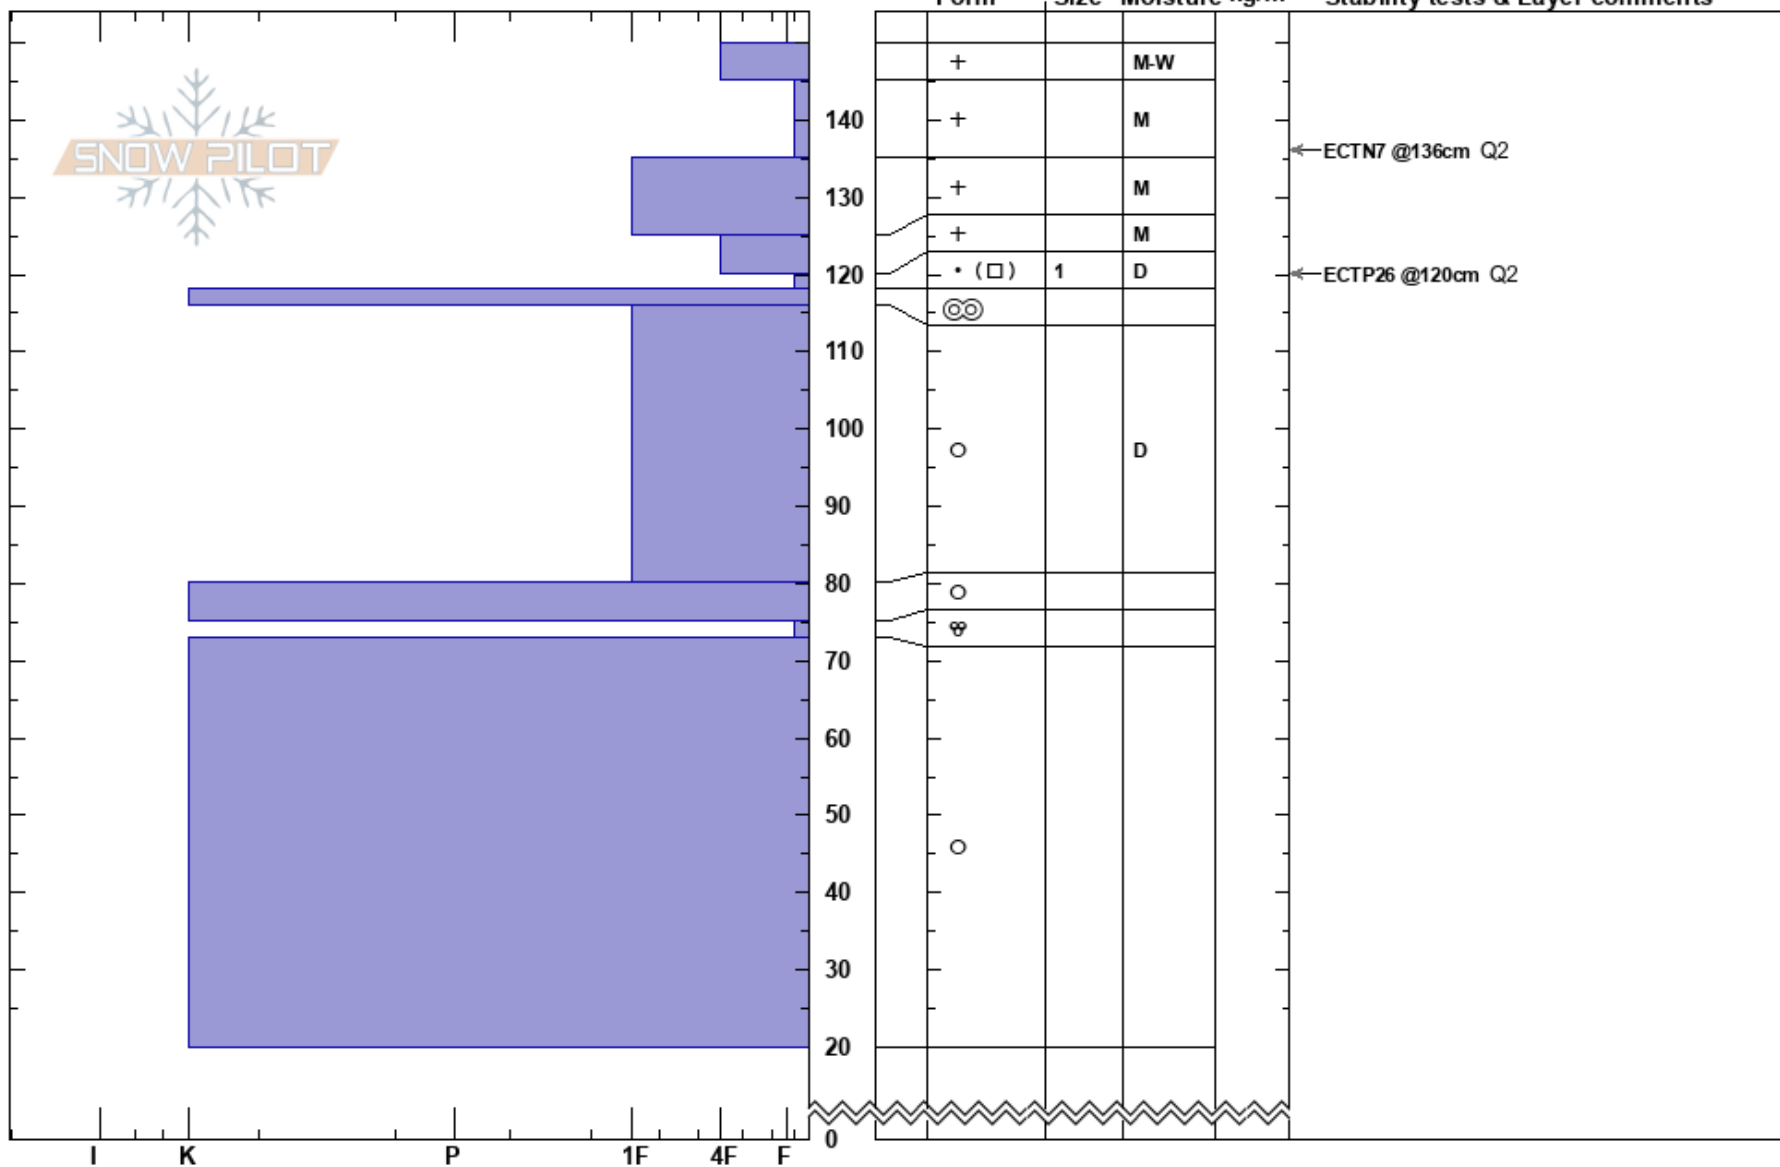

Sunndalsnipa  
 Sunnmorealps  
 Norway  
**Elevation:**  
**Aspect:**  
**Specifics:**

Dagfinn Engemoen  
 22/03/2018 - 00:46  
**Co-ord:** 32V 359686E 6875584N  
**Slope Angle:**  
**Wind Loading:**

**Stability:**  
**Air Temperature:**  
**Sky Cover:**  
**Precipitation:**  
**Wind:**

**Layer Notes:**

**Notes:**