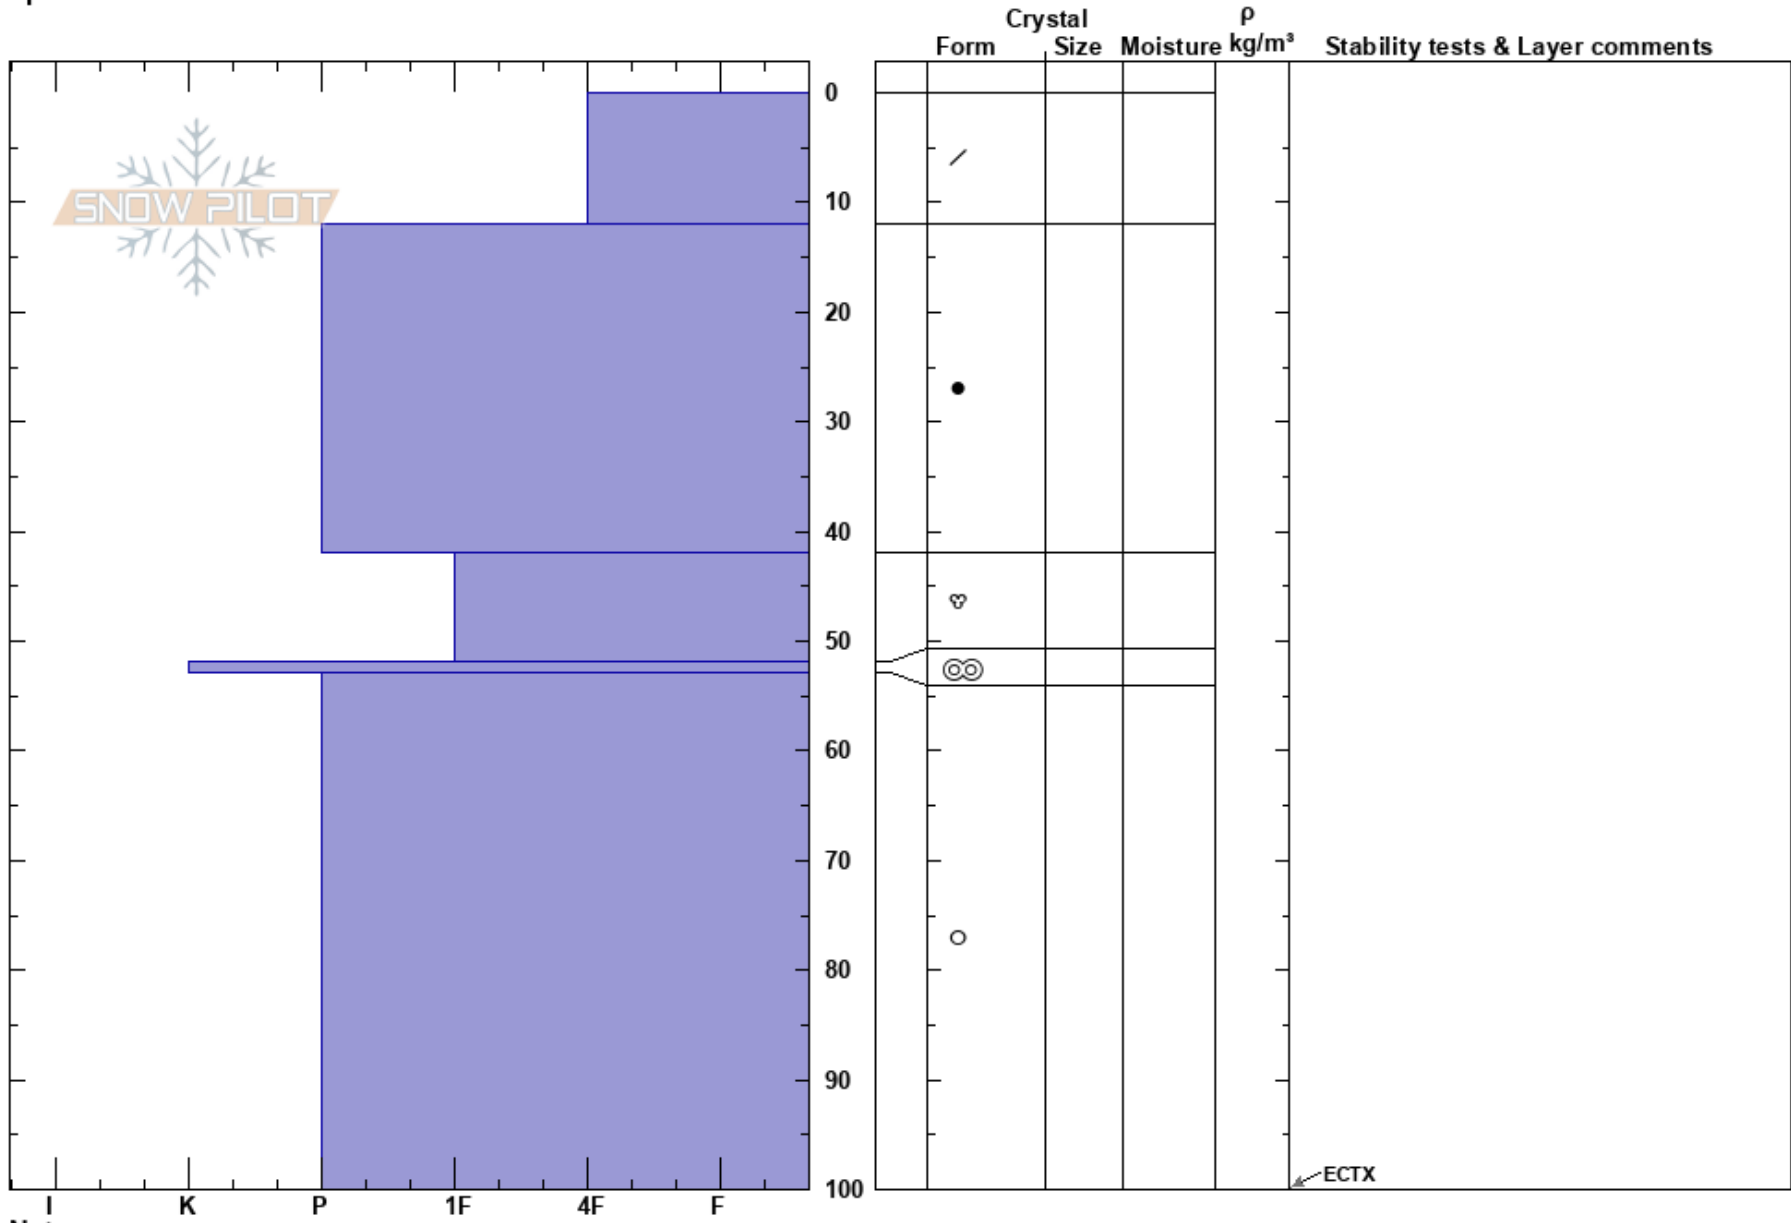

Kyrkjeokse Stian  
 Jotunheimen  
 Norway  
**Elevation:** 1670 m  
**Aspect:** 180°  
**Specifics:**

Stian Gran  
 21/03/2018 - 12:39  
**Co-ord:** 32V MP 60352 22656  
**Slope Angle:** 30°  
**Wind Loading:**

**Stability:**  
**Air Temperature:**  
**Sky Cover:** OVC  
**Precipitation:**  
**Wind:** NW Moderate

**Layer Notes:**  
 42-52cm: Problematic layer

**Notes:**

I K P 1F 4F F

ECTX