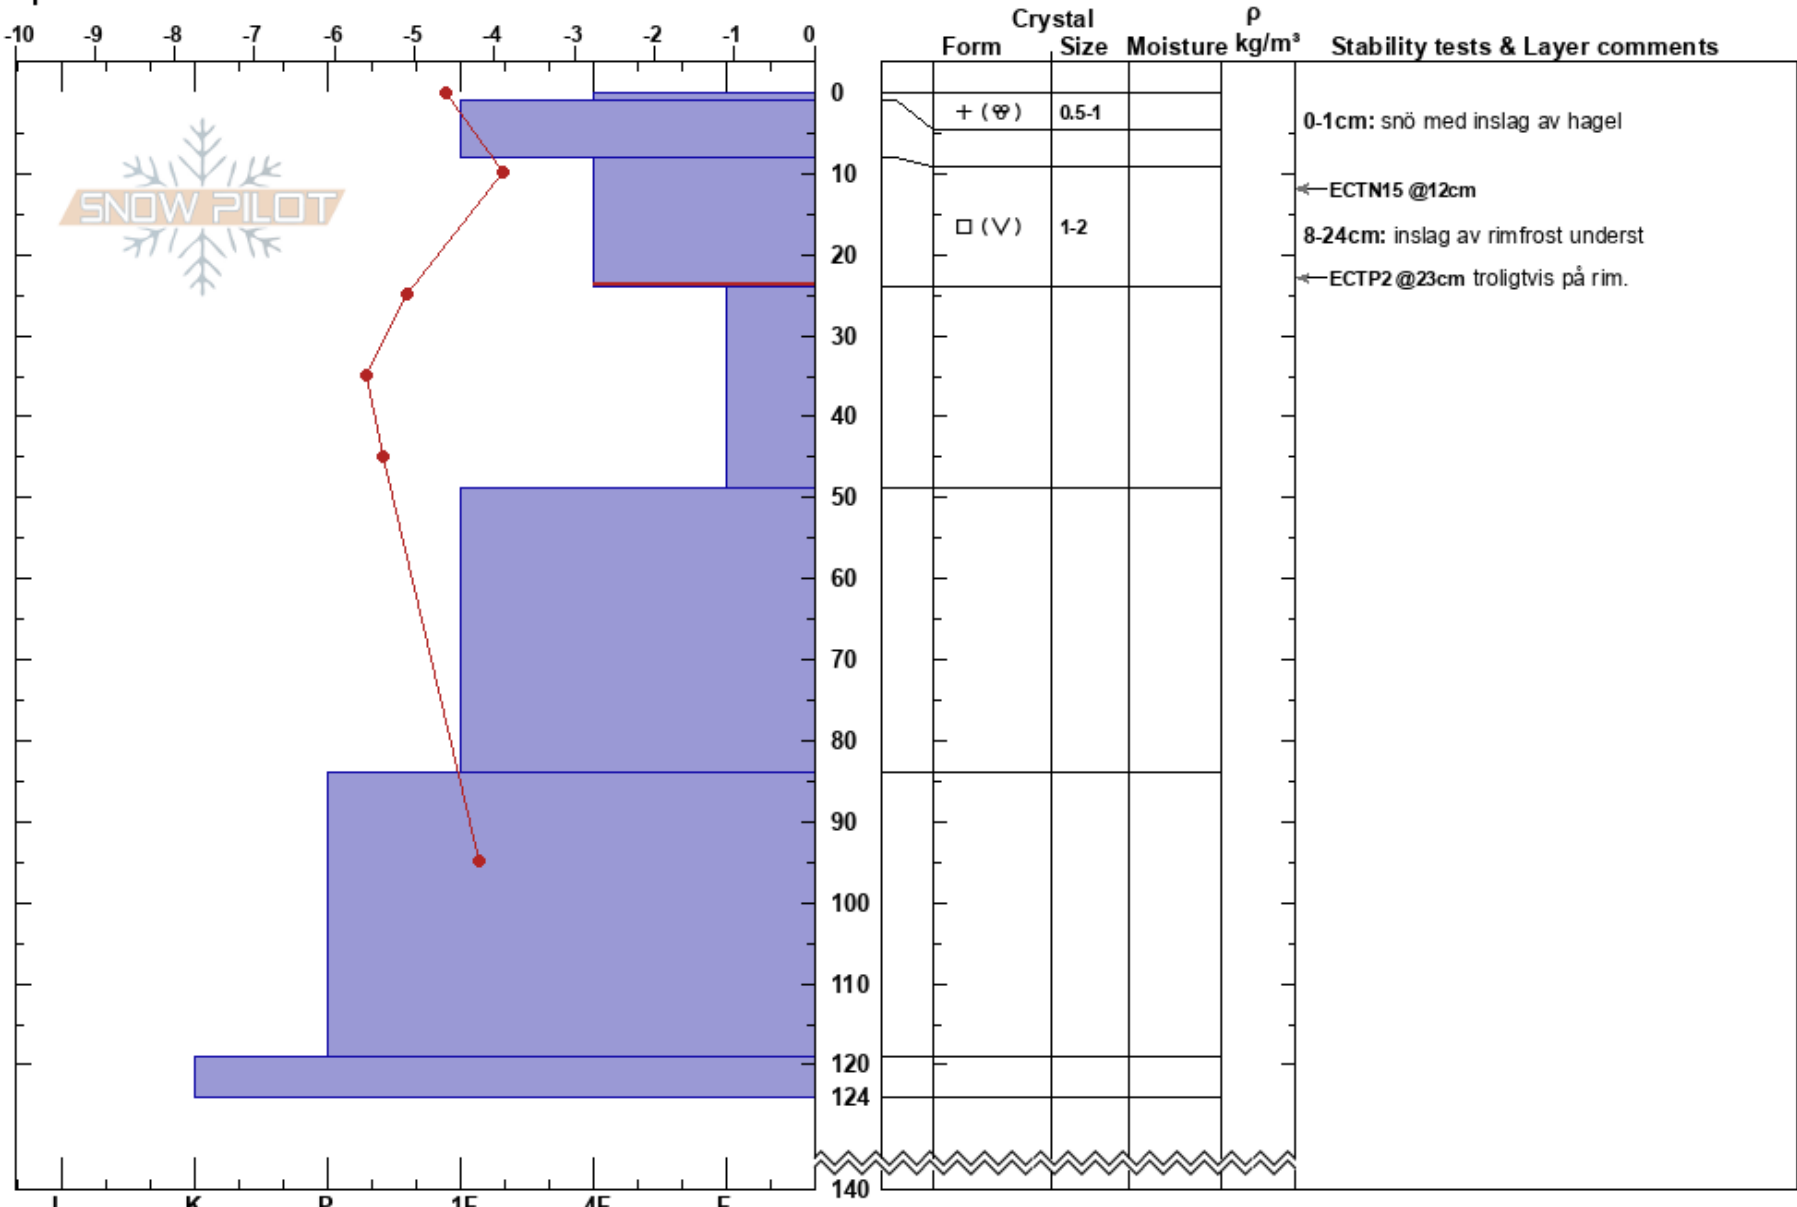

Gemken trädgräns
 Västra Vindelfjällen
 Sweden
Elevation: 786 m
Aspect: SE
Specifics:

Sam Hedman
 21/03/2018 - 10:00
Co-ord:
Slope Angle: 19°
Wind Loading: yes

Stability:
Air Temperature: -2.2°C
Sky Cover: SCT
Precipitation: S-1
Wind: W Moderate

HS:140
PF:37
 0-1cm: snö med inslag av hagel
 8-24cm: inslag av rimfrost underst
 8-24cm: Problematic layer

Notes: Snöbyar med inslag av hagel! Sen solsken mellan varven. Ganska hårda vindbyar med snödrev från kalvfället och uppåt.