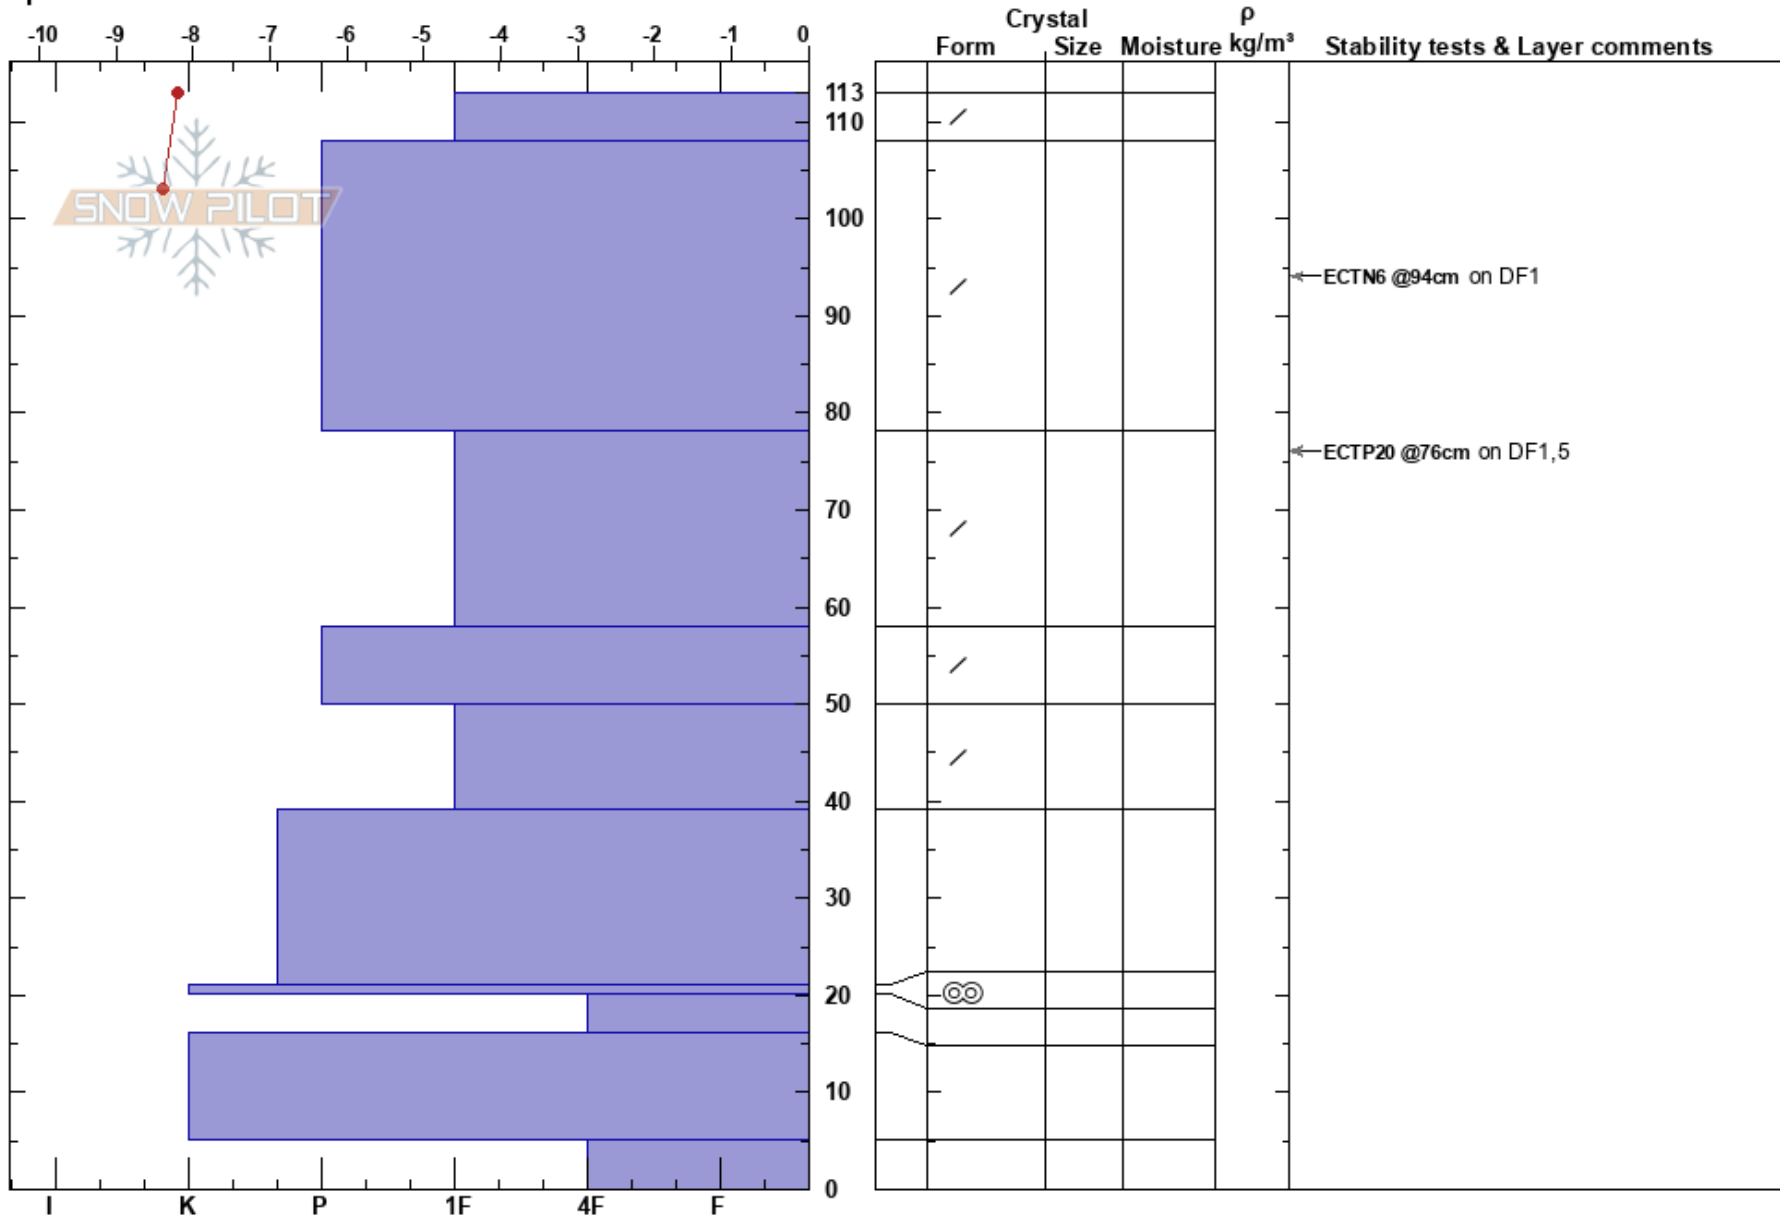

Unna Jierttas
 Kebnekaise
 Sweden
 Elevation: 920 m
 Aspect: NE
 Specifics:

Jenny Råghall
 19/03/2018 - 11:20
 Co-ord:
 Slope Angle: 28°
 Wind Loading: yes

Stability: HS:113
 Air Temperature: -6.9°C PF:20
 Sky Cover: BKN
 Precipitation: S-1
 Wind: NW Moderate

Layer Notes:

Notes: Läslutning på mindre fjäll, bredvid mindre startzon. Stenig mark. ECT ej ner genom Mfcr.