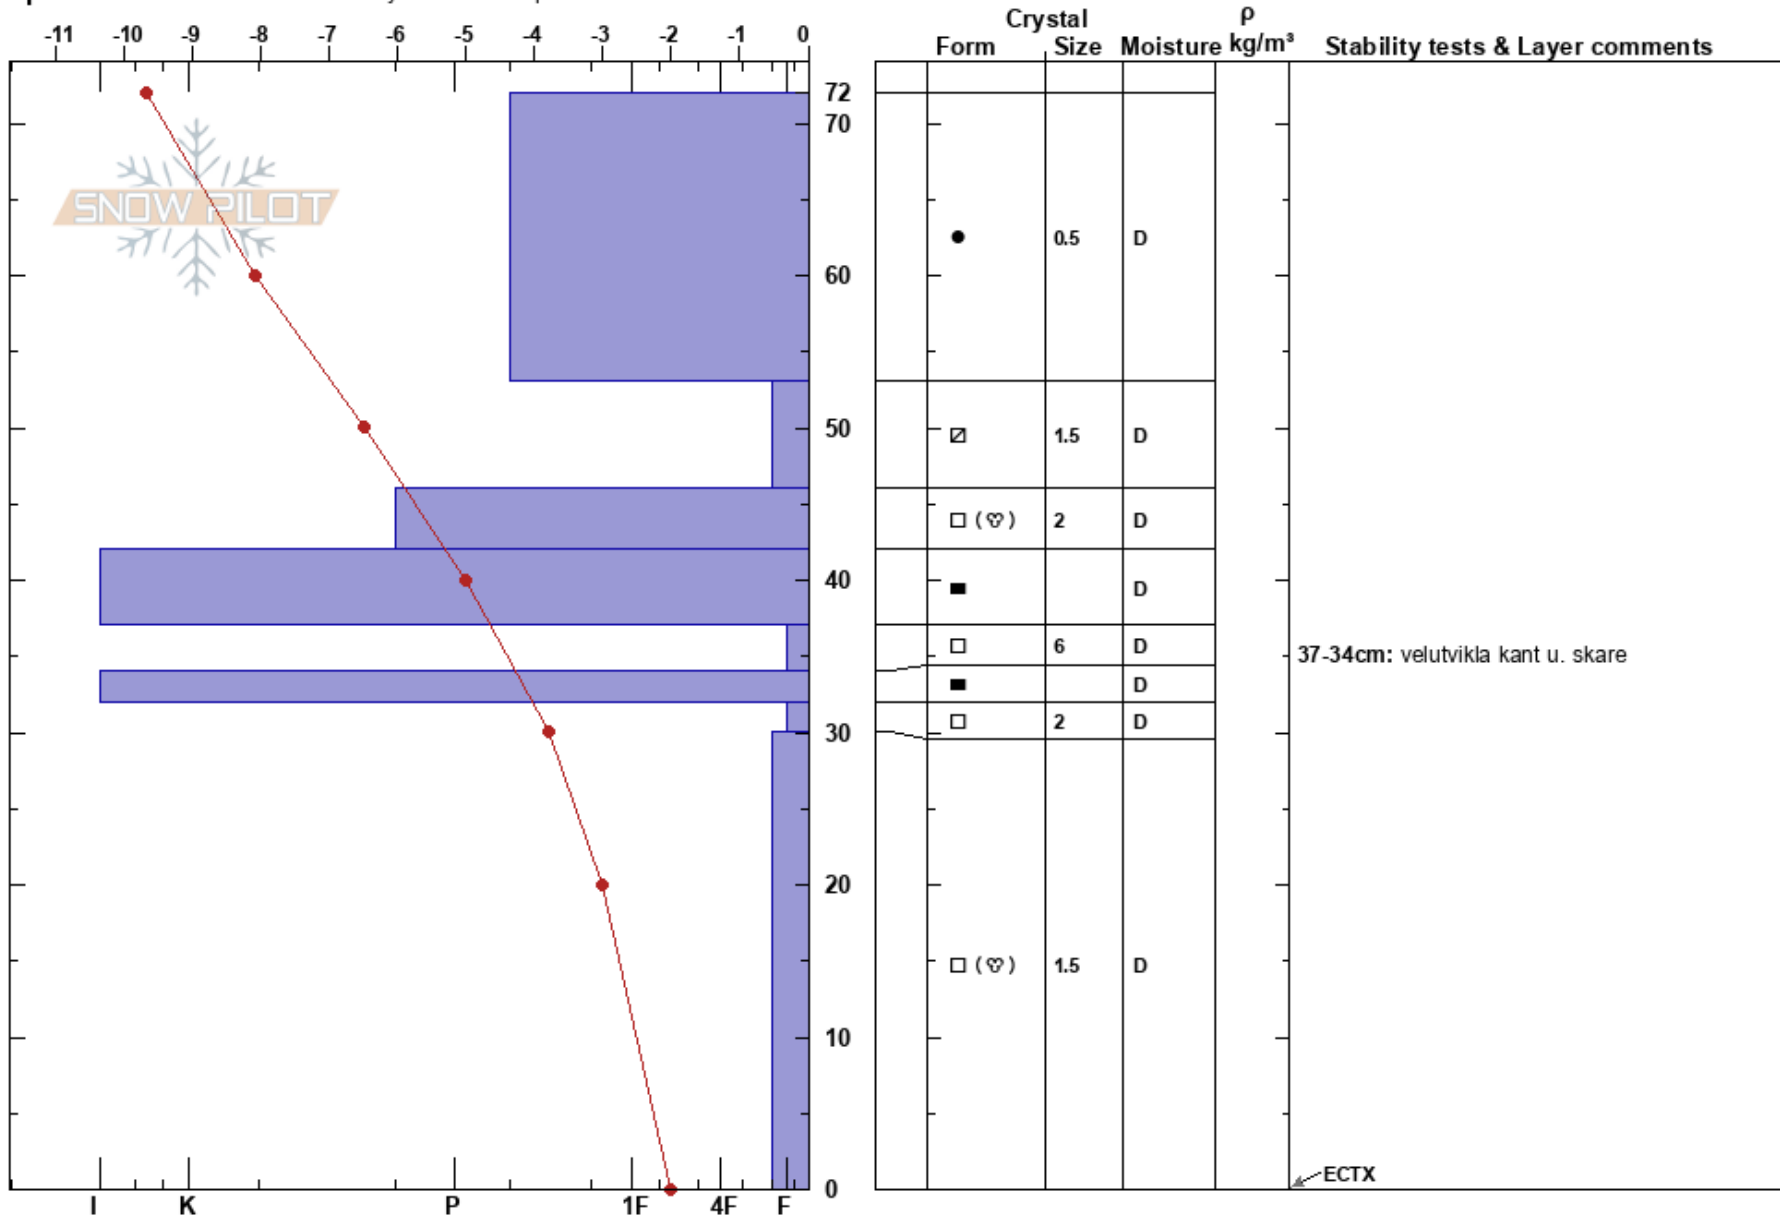

Skar, Skarselvi
 Indre Sogn
 Norway
 Elevation: 1080 m
 Aspect: NW

Paul Velsand
 15/03/2018 - 11:45
 Co-ord: 33W 58409E 6822580N
 Slope Angle: 32°
 Wind Loading: yes

Stability:
 Air Temperature:
 Sky Cover: CLR
 Precipitation: NO
 Wind: E Moderate

HS:72
 PF:5
 Layer Notes:
 37-34cm: velutvikla kant u. skare
 37-34cm: Problematic layer

Specifics: Recent avalanche activity on similar slopes

Notes: ECTX. Ved utsparking av kile delte søylen seg på kant under skare på 37 cm.
 Dette var også det svake laget ved spadetest etter ECT.