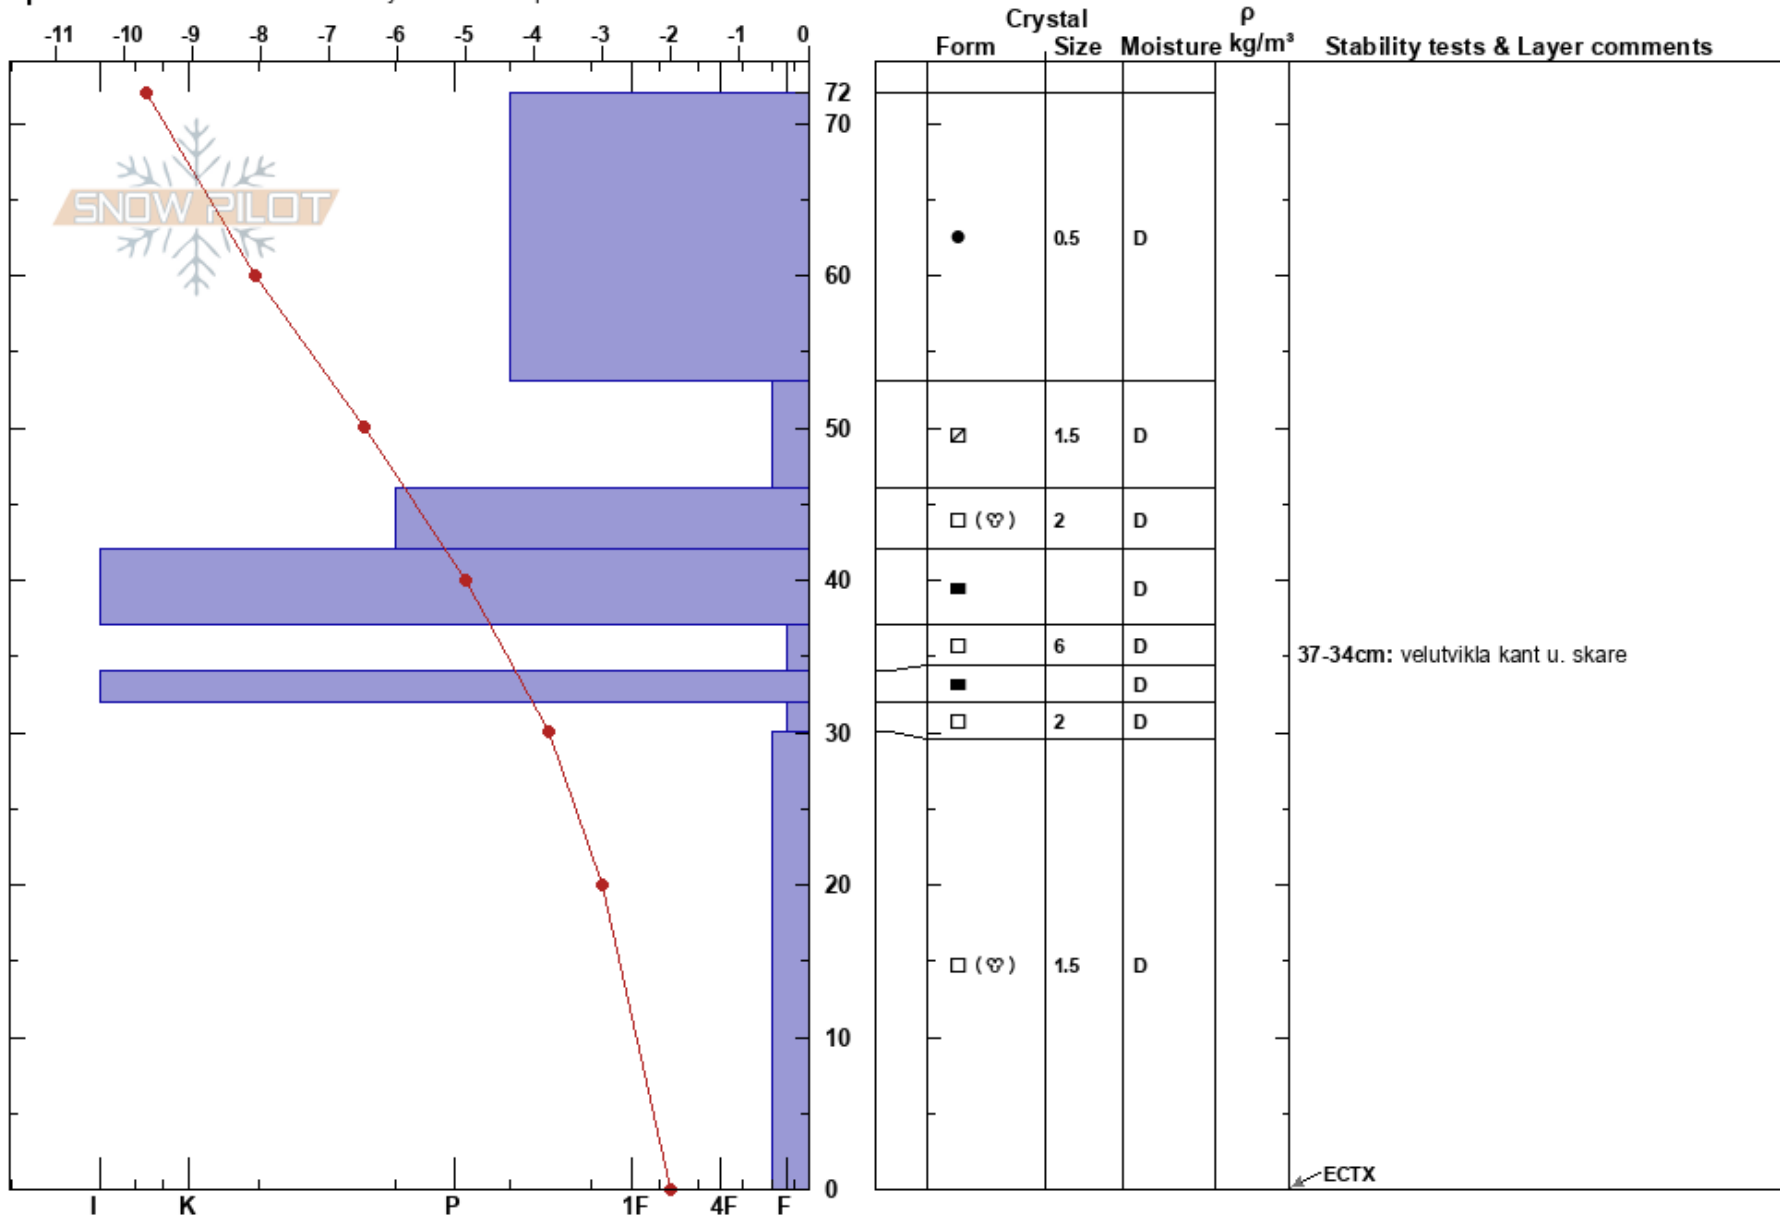

Skar, Skarselvi  
 Indre Sogn  
 Norway  
**Elevation:** 1080 m  
**Aspect:** NW

Paul Velsand  
 15/03/2018 - 11:45  
**Co-ord:** 33W 58409E 6822580N  
**Slope Angle:** 32°  
**Wind Loading:** yes

**Stability:**  
**Air Temperature:**  
**Sky Cover:** CLR  
**Precipitation:** NO  
**Wind:** E Moderate

**HS:**72  
**PF:**5  
**Layer Notes:**  
 37-34cm: velutvikla kant u. skare  
 37-34cm: Problematic layer

**Specifics:** Recent avalanche activity on similar slopes

**Notes:** ECTX. Ved utsparking av kile delte søylen seg på kant under skare på 37 cm.  
 Dette var også det svake laget ved spadetest etter ECT.