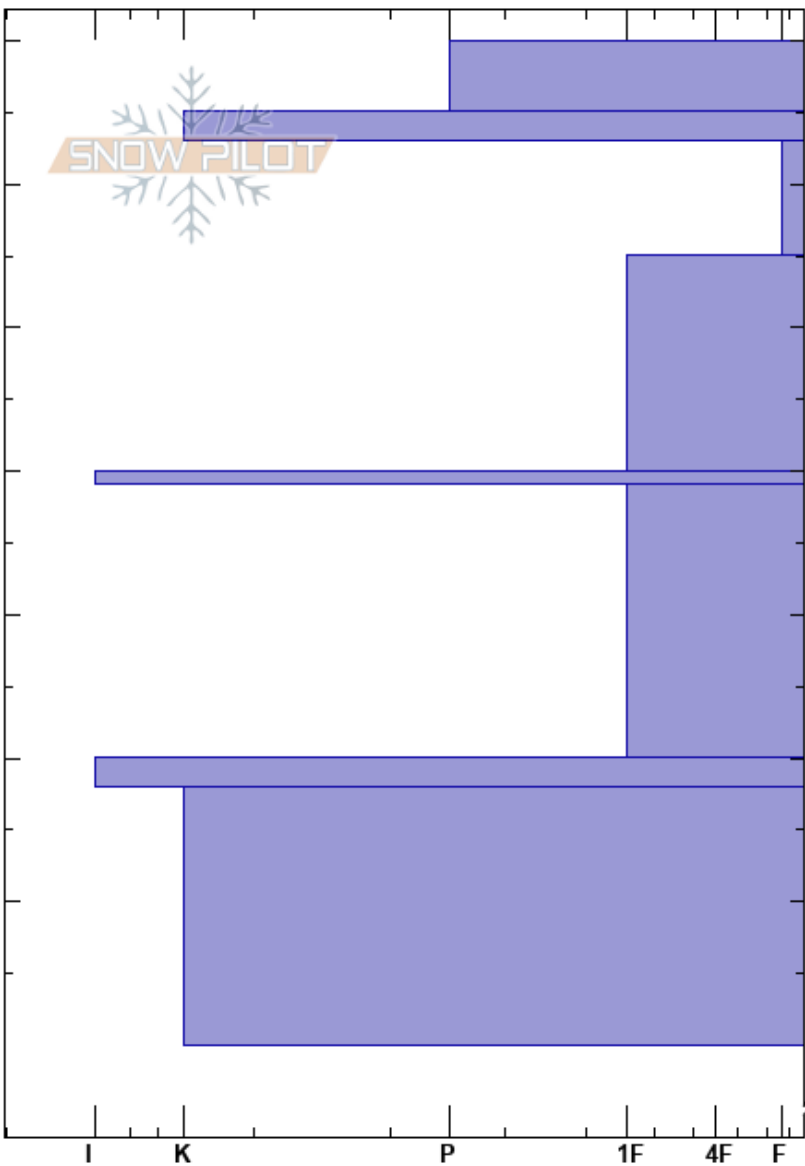

Sunndalsnipa  
 Sunnmorealps  
 Norway  
**Elevation:**  
**Aspect:**  
**Specifics:**

Dagfinn Engemoen  
 14/03/2018 - 03:10  
**Co-ord:** 32V 359378E 6876019N  
**Slope Angle:**  
**Wind Loading:**

**Stability:** HS:150 **Layer Notes:**  
**Air Temperature:** -1°C  
**Sky Cover:** FEW  
**Precipitation:** NO  
**Wind:** N Calm

Height (cm)	Crystal		Moisture	$\rho$ kg/m <sup>3</sup>	Stability tests & Layer comments
	Form	Size			
150	■				
140	■				
130	.				
120	■				
110	⊙				
100	■				
90	⊙				
80					

Notes: