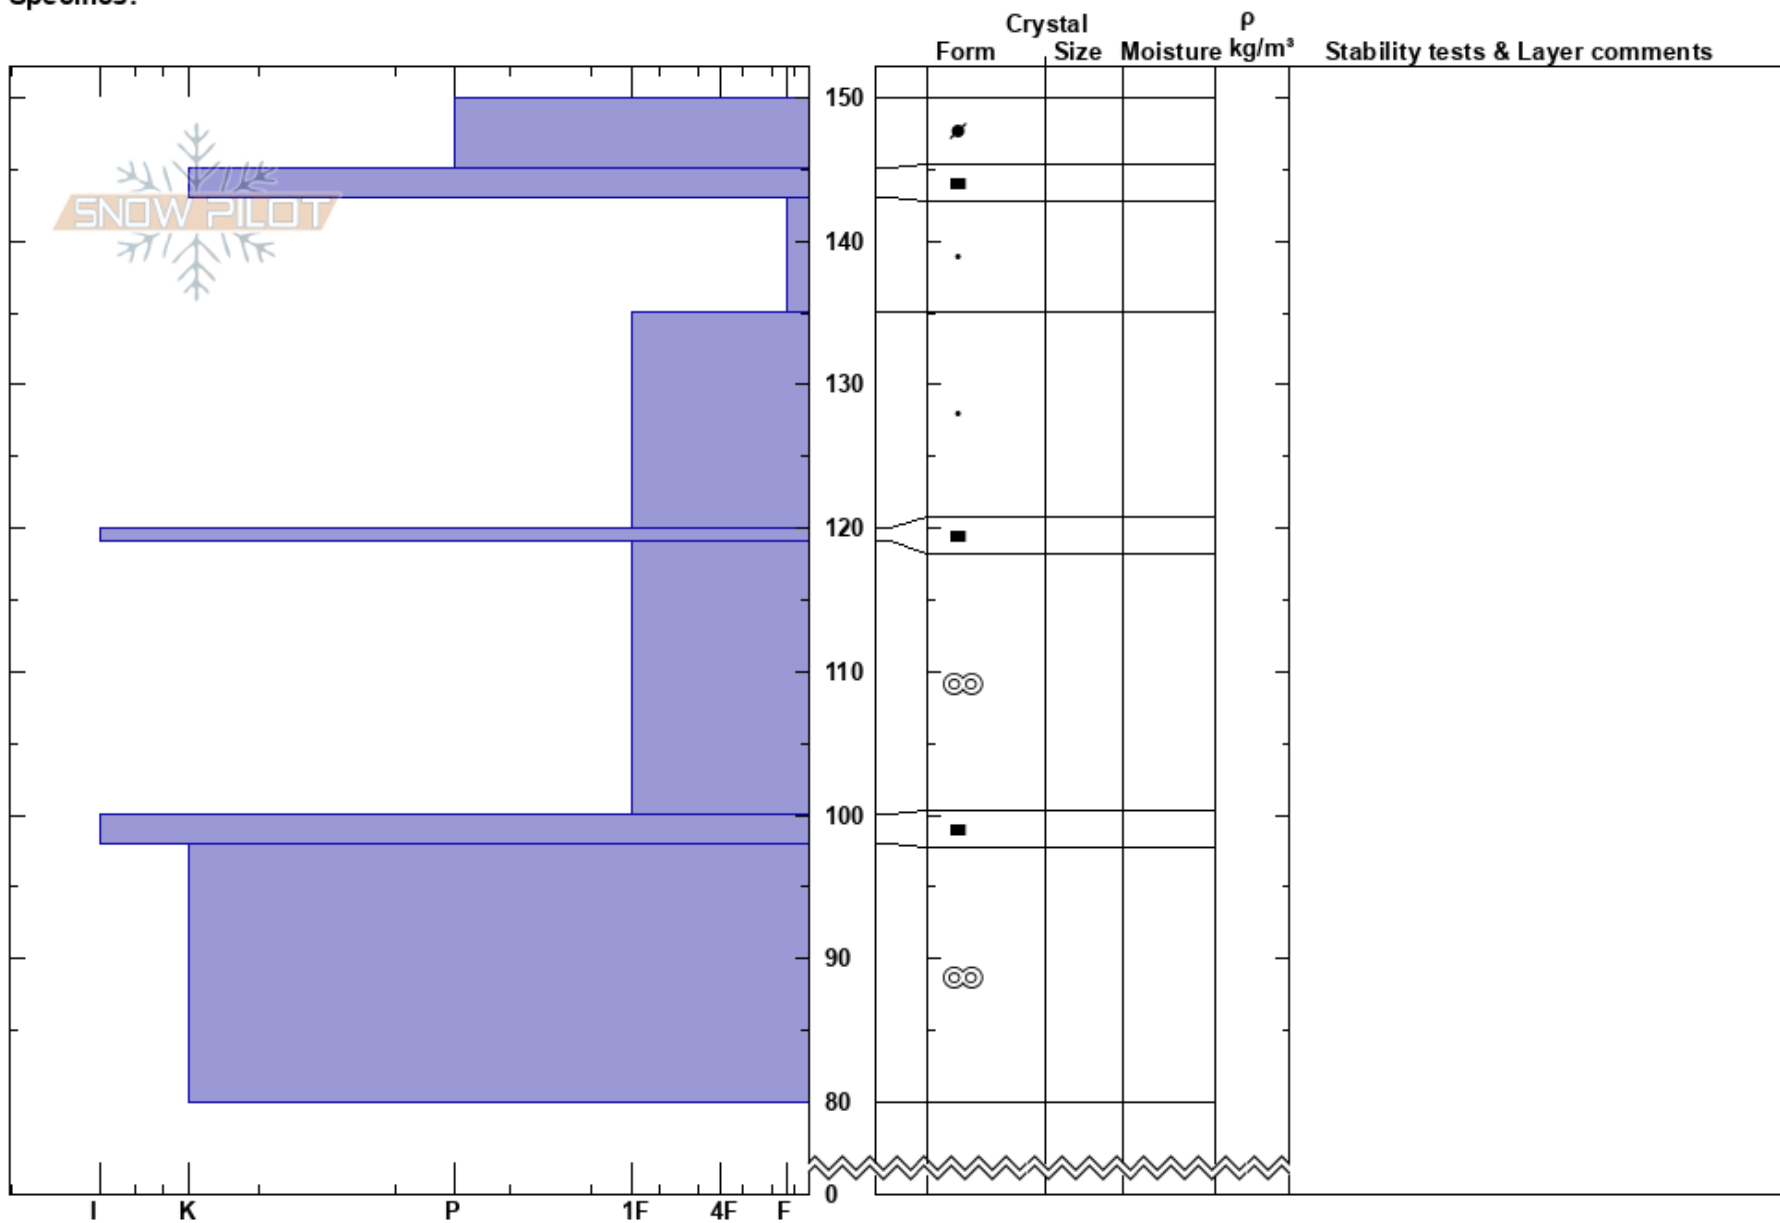

Sunndalsnipa  
 Sunnmorealps  
 Norway  
**Elevation:**  
**Aspect:**  
**Specifics:**

Dagfinn Engemoen  
 14/03/2018 - 03:10  
**Co-ord:** 32V 359378E 6876019N  
**Slope Angle:**  
**Wind Loading:**

**Stability:** HS:150 **Layer Notes:**  
**Air Temperature:** -1°C  
**Sky Cover:** FEW  
**Precipitation:** NO  
**Wind:** N Calm