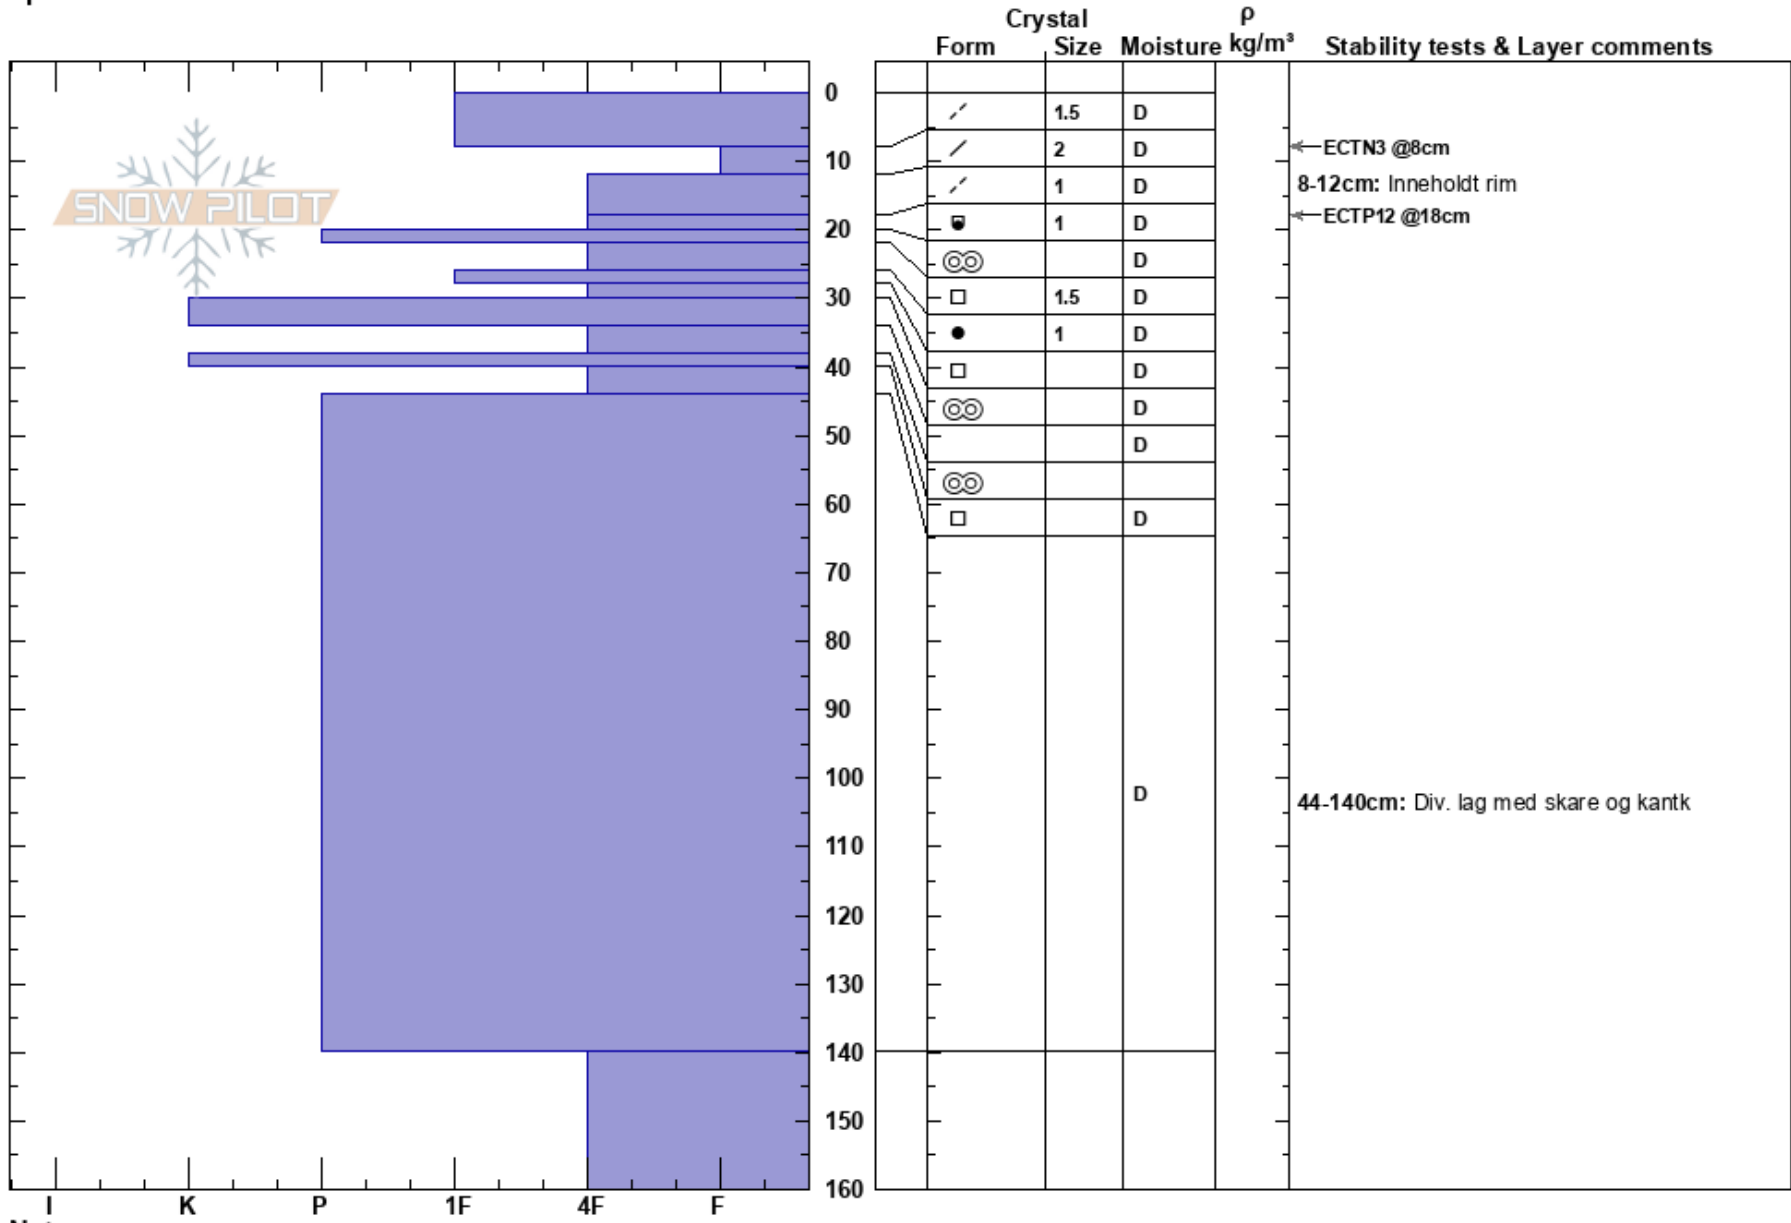

Sæterdalstindan
 Vesterålen
 Norway
Elevation: 650 m
Aspect: 250°
Specifics:

Steinar Karlsen
 13/03/2018 - 12:00
Co-ord: 68.65429N, 15.67648E
Slope Angle: 25°
Wind Loading:

Stability:
Air Temperature: -8°C
Sky Cover:
Precipitation: NO
Wind:

HS:160
PF:20
Layer Notes:
 8-12cm: Inneholdt rim
 8-12cm: Problematic layer
 44-140cm: Div. lag med skare og kantk

Notes: