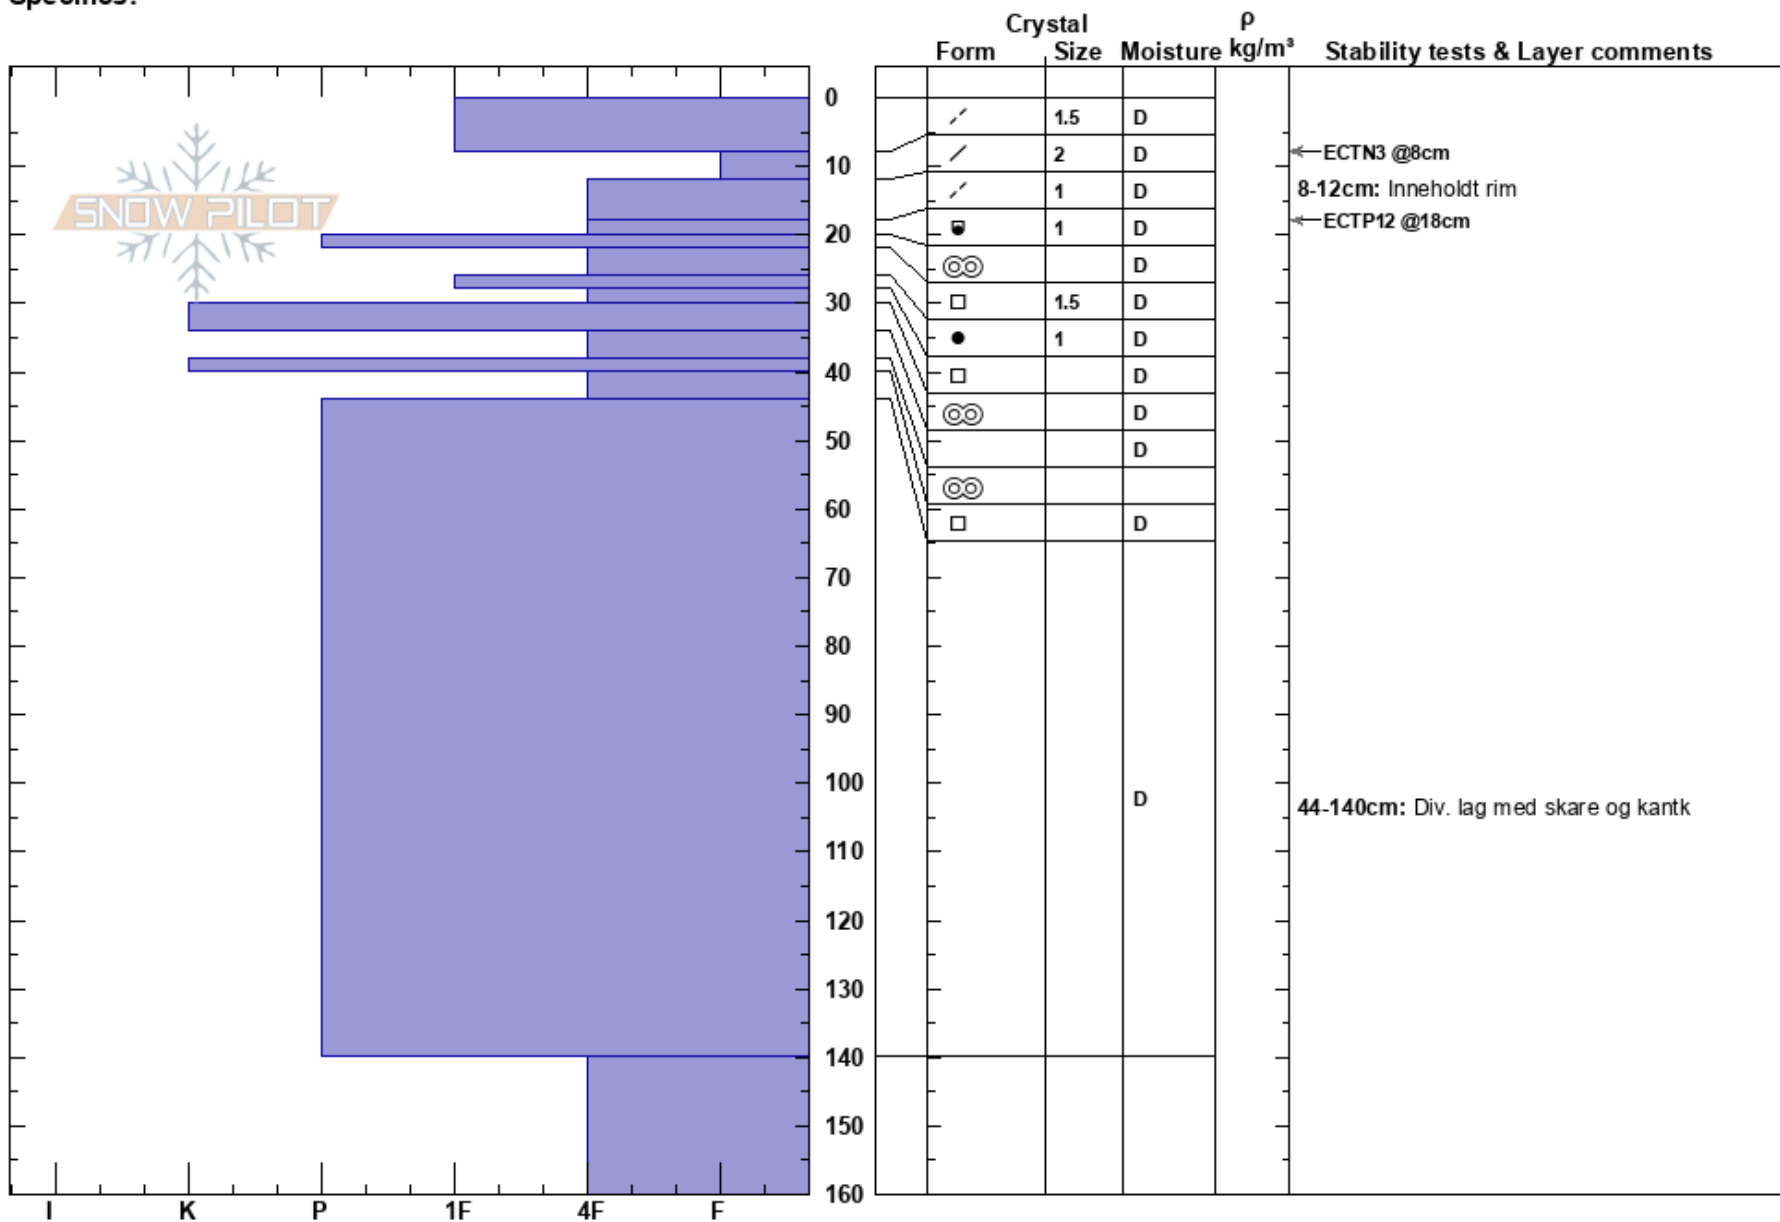

Sæterdalstindan  
 Vesterålen  
 Norway  
**Elevation:** 650 m  
**Aspect:** 250°  
**Specifics:**

Steinar Karlsen  
 13/03/2018 - 12:00  
**Co-ord:** 68.65429N, 15.67648E  
**Slope Angle:** 25°  
**Wind Loading:**

**Stability:**  
**Air Temperature:** -8°C  
**Sky Cover:**  
**Precipitation:** NO  
**Wind:**

**HS:**160  
**PF:**20  
**Layer Notes:**  
 8-12cm: Inneholdt rim  
 8-12cm: Problematic layer  
 44-140cm: Div. lag med skare og kantk