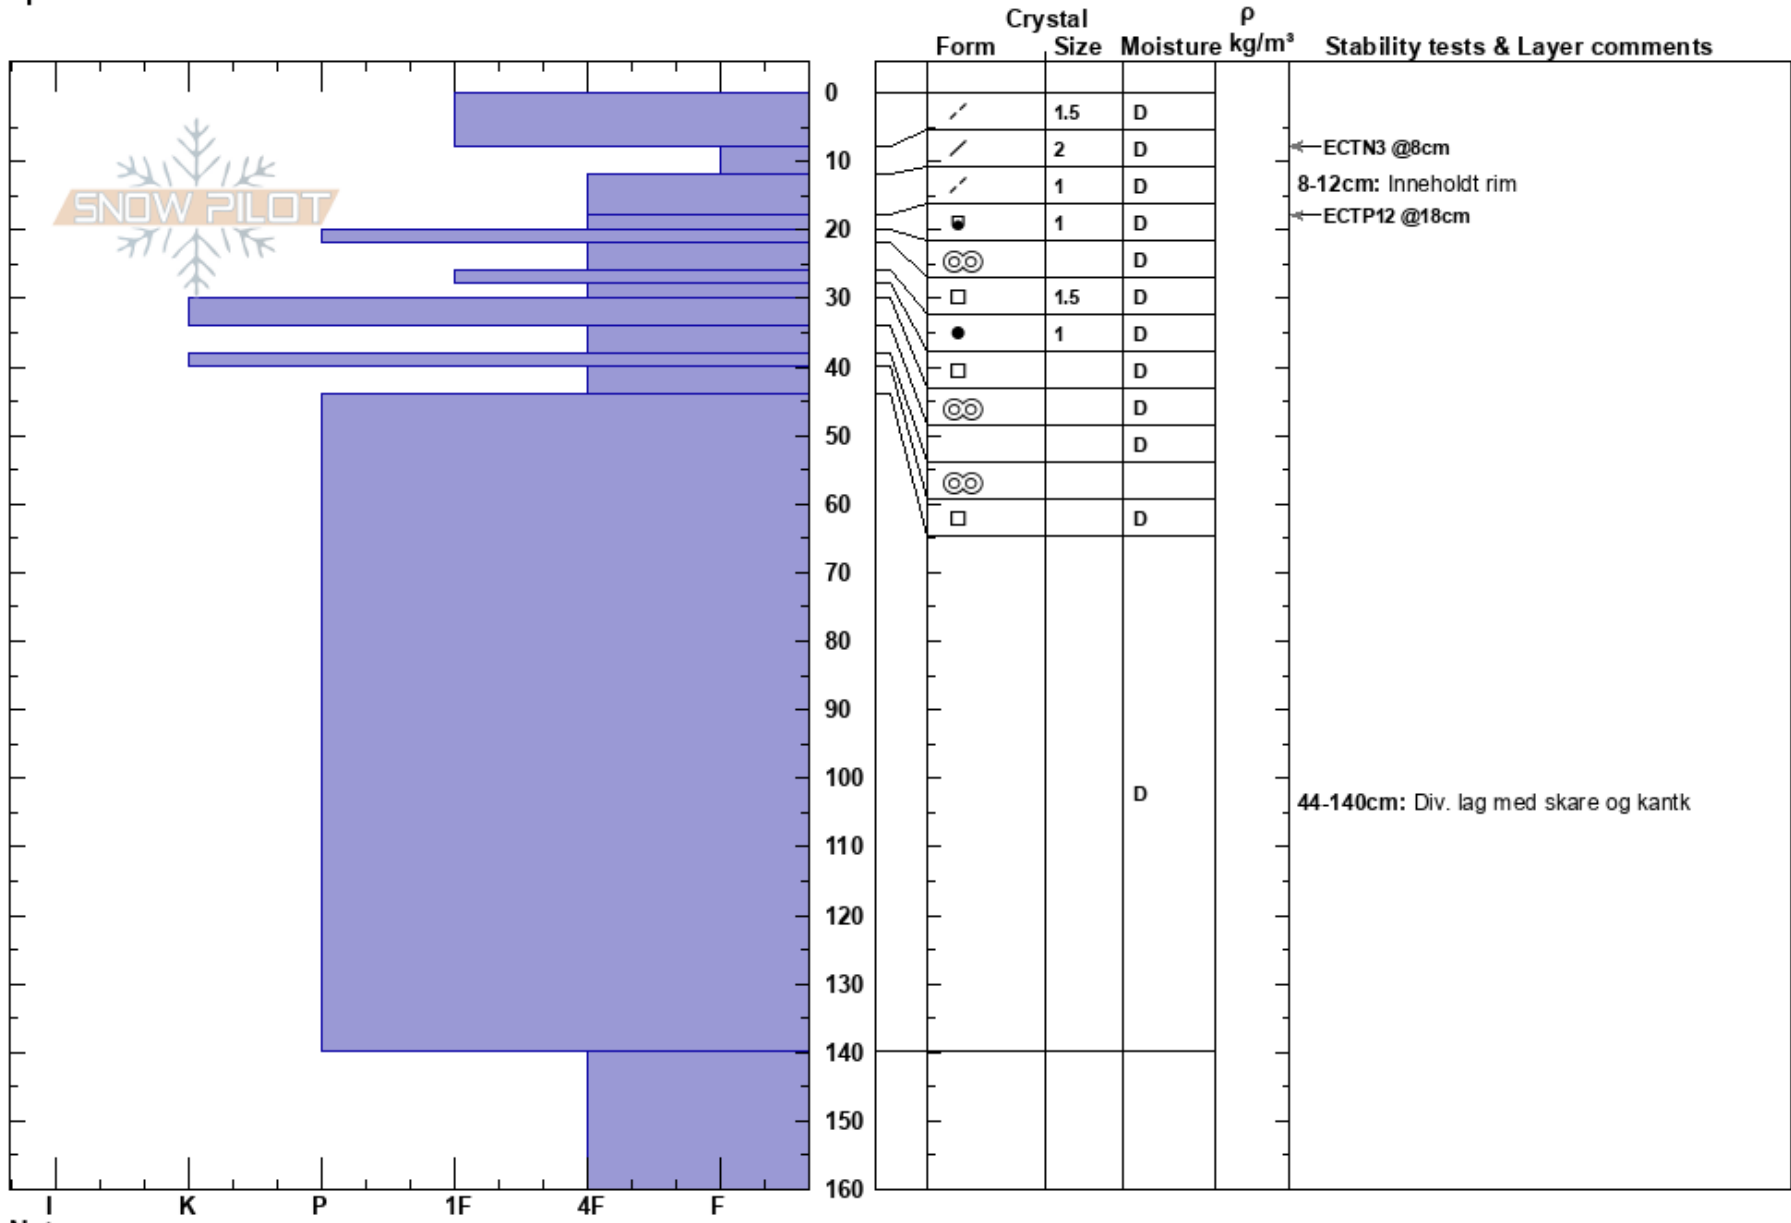

Sæterdalstindan  
 Vesterålen  
 Norway  
**Elevation:** 650 m  
**Aspect:** 250°  
**Specifics:**

Steinar Karlsen  
 13/03/2018 - 12:00  
**Co-ord:** 68.65429N, 15.67648E  
**Slope Angle:** 25°  
**Wind Loading:**

**Stability:**  
**Air Temperature:** -8°C  
**Sky Cover:**  
**Precipitation:** NO  
**Wind:**

**HS:**160  
**PF:**20  
**Layer Notes:**  
 8-12cm: Inneholdt rim  
 8-12cm: Problematic layer  
 44-140cm: Div. lag med skare og kantk