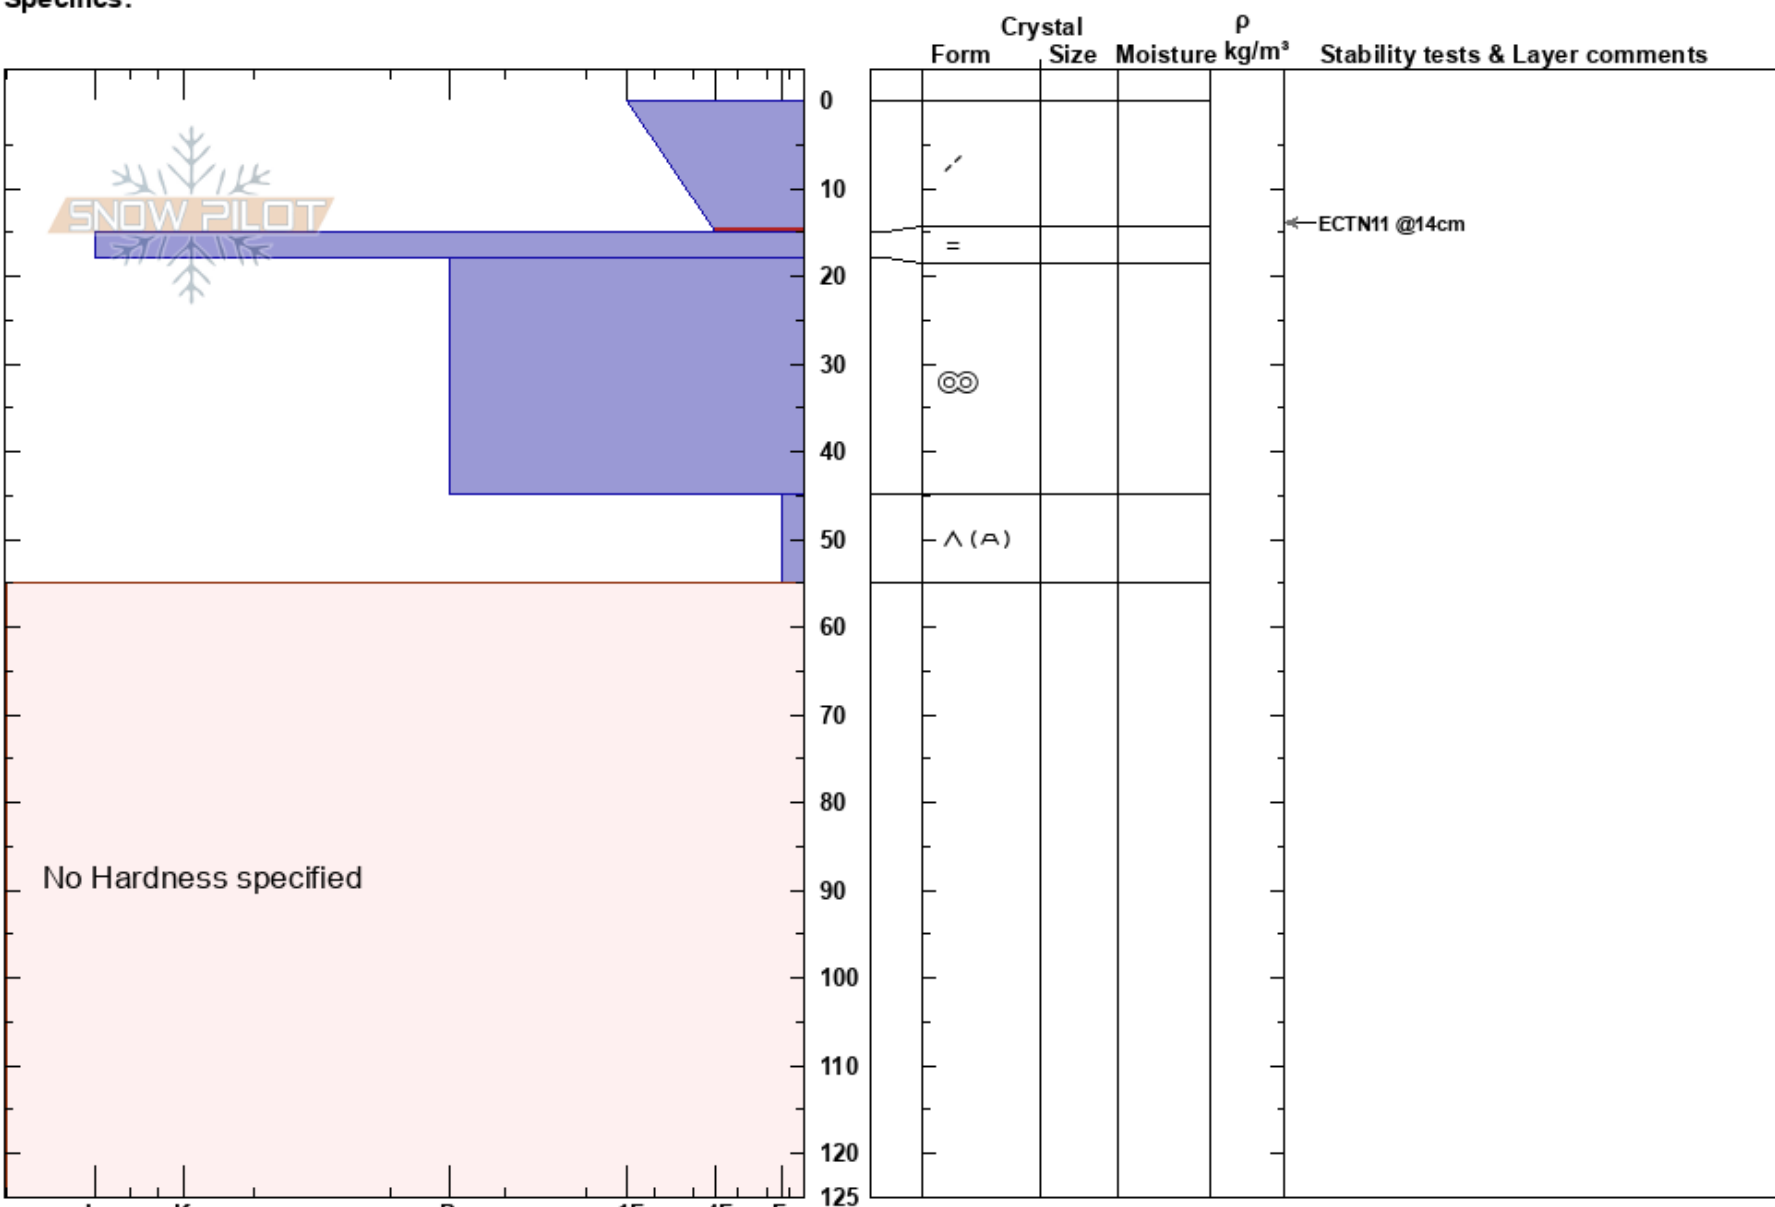

Helags helitopp  
 Funäsfjällen  
 Sweden  
**Elevation:**  
**Aspect:**  
**Specifics:**

Mattias Åberg  
 11/03/2018 - 11:00  
**Co-ord:** 62.89820N, 12.45718E  
**Slope Angle:** 30°  
**Wind Loading:**

**Stability:**  
**Air Temperature:**  
**Sky Cover:**  
**Precipitation:**  
**Wind:**

**HS:** 125  
**PF:** 15 0-15cm: Problematic layer

**Notes:**

No Hardness specified