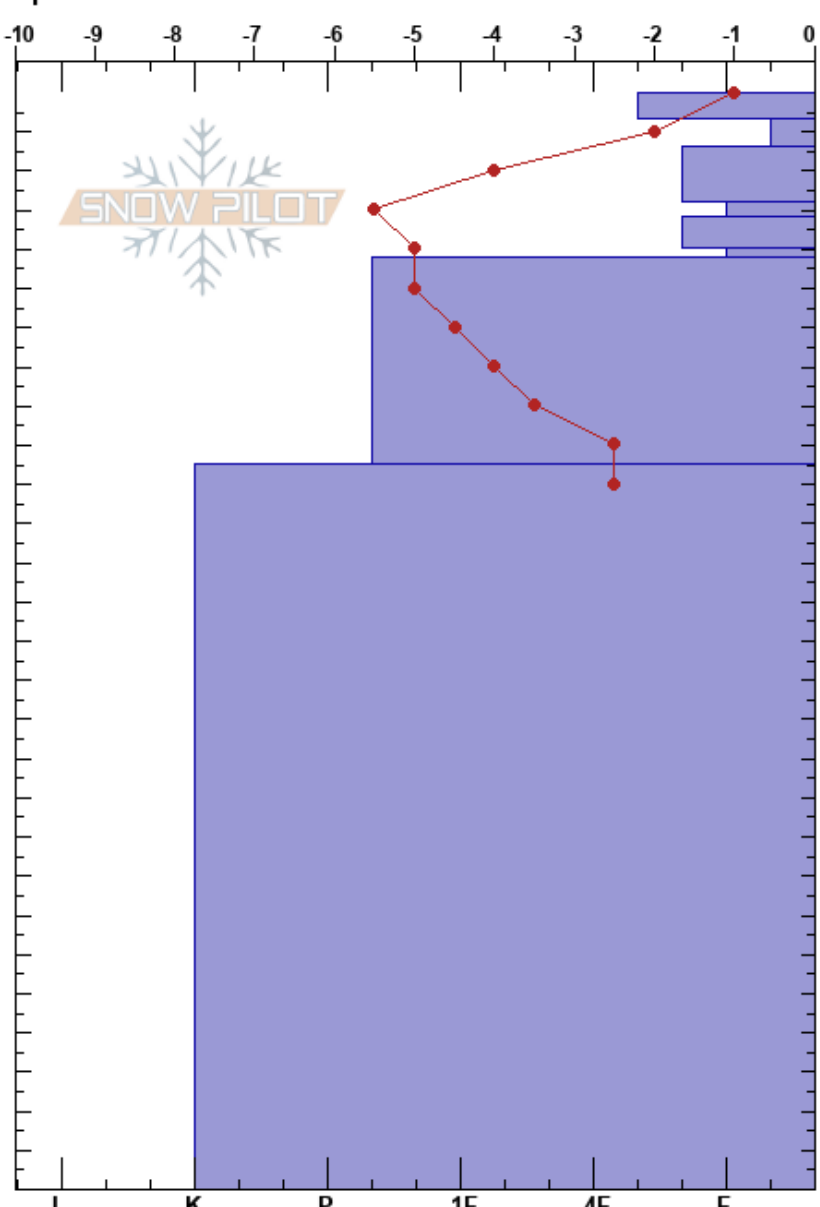

Geldingaskarð  
 Austfirðir  
 Iceland  
**Elevation:** 610 m  
**Aspect:** 180°  
**Specifics:**

Tómas Zoega  
 10/03/2018 - 12:45  
**Co-ord:** 65.07611N, -13.88997W  
**Slope Angle:** 20°  
**Wind Loading:**

**Stability:** Fair **HS:**280 **Layer Notes:**  
**Air Temperature:** -1°C **PF:**40 14-28cm: veikleiki í miðju lagi  
**Sky Cover:** SCT 14-28cm: Problematic layer  
**Precipitation:** NO  
**Wind:** NE Calm

Form	Crystal		Moisture	ρ kg/m³	Stability tests & Layer comments
	Size				
	1		D	60	
	1		D	130	
	1		D	150	← CT11, RP @17cm
	0.5		D	140	
	0.5		D	160	← CT11, RP @30cm
	0.5		D	240	14-28cm: veikleiki í miðju lagi
	0.5		D	170	
	0.5		D		← CT11, RP @51cm
	0.5		D	230	
	0.5-1.5		D	520	

**Notes:** Í nýja snjónum eru nokkur þunn veik lög sem fara í samþjöppunarprófum en eru með viðnámi. Ekki sjáanleg snjóflóð í fjöllum en talsvert mikið kögglahrun