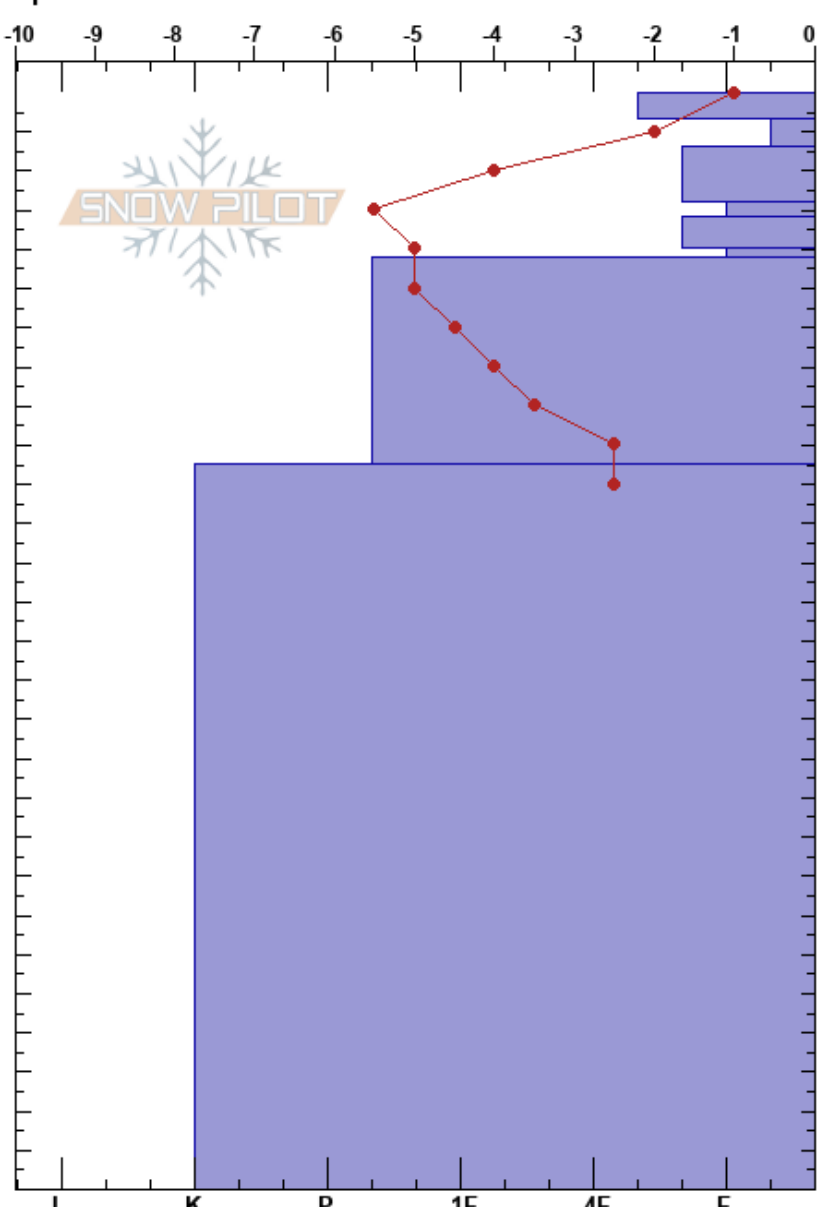

Geldingaskarð  
 Austfirðir  
 Iceland  
**Elevation:** 610 m  
**Aspect:** 180°  
**Specifics:**

Tómas Zoega  
 10/03/2018 - 12:45  
**Co-ord:** 65.07611N, -13.88997W  
**Slope Angle:** 20°  
**Wind Loading:**

**Stability:** Fair **HS:**280 **Layer Notes:**  
**Air Temperature:** -1°C **PF:**40 **14-28cm:** veikleiki í miðju lagi  
**Sky Cover:** SCT **14-28cm:** Problematic layer  
**Precipitation:** NO  
**Wind:** NE Calm

Form	Crystal		Moisture	ρ kg/m³	Stability tests & Layer comments
	Size				
	1		D	60	
	1		D	130	
	1		D	150	← CT11, RP @17cm
	0.5		D	140	
	0.5		D	160	← CT11, RP @30cm
	0.5		D	240	14-28cm: veikleiki í miðju lagi
	0.5		D	170	
	0.5		D		← CT11, RP @51cm
	0.5		D	230	
	0.5-1.5		D	520	

**Notes:** Í nýja snjónum eru nokkur þunn veik lög sem fara í samþjöppunarprófum en eru með viðnámi. Ekki sjáanleg snjóflóð í fjöllum en talsvert mikið kögglahrun