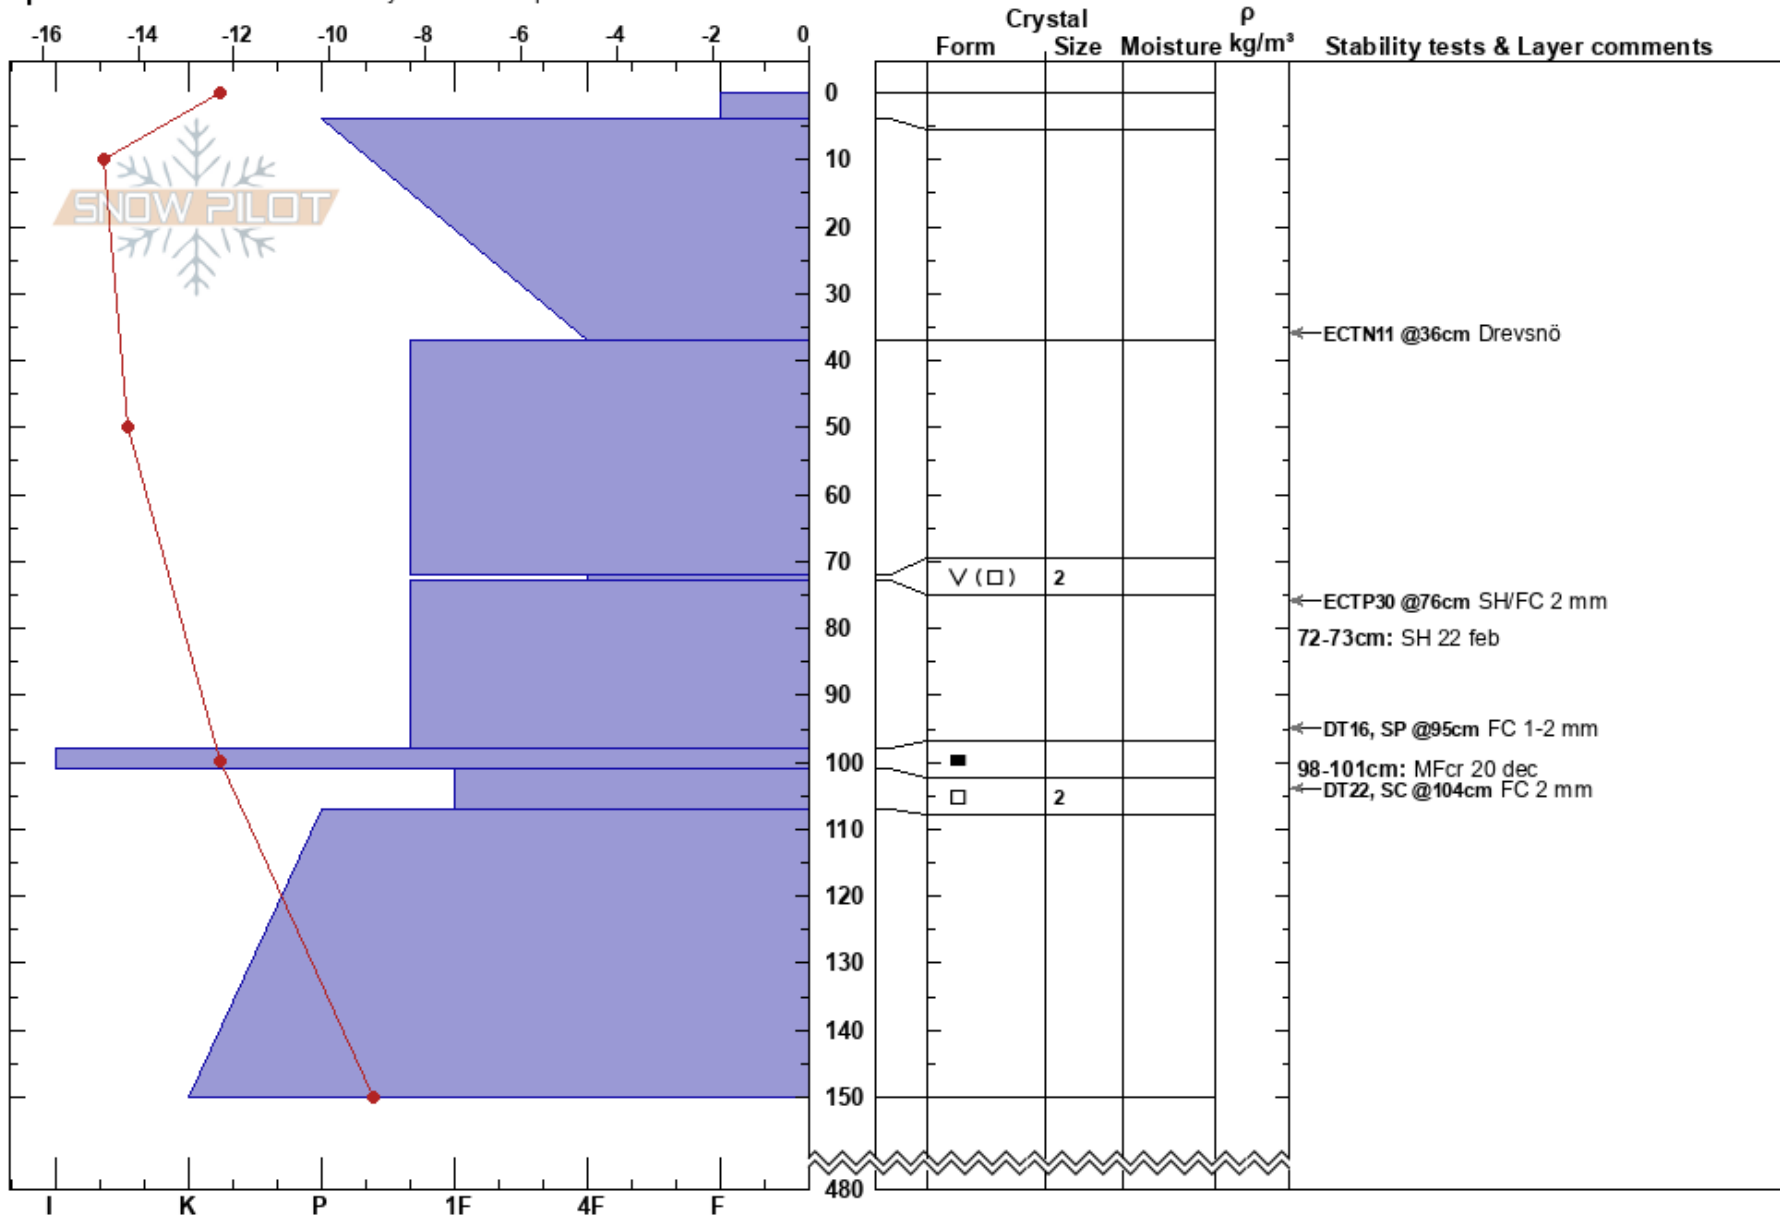

Kobäset  
 Västra Vindelfjällen  
 Sweden  
**Elevation:** 1500 m  
**Aspect:** 280°

Johan af Ekenstam  
 10/03/2018 - 13:00  
**Co-ord:** 65.85687N, 15.25763E  
**Slope Angle:** 27°  
**Wind Loading:** yes

**Stability:**  
**Air Temperature:** -13°C  
**Sky Cover:** BKN  
**Precipitation:** S1  
**Wind:** NE Moderate

**HS:**480  
**PF:**30  
 72-73cm: SH 22 feb  
 72-73cm: Problematic layer  
 98-101cm: MFcr 20 dec

**Specifics:** Recent avalanche activity on similar slopes

**Notes:**