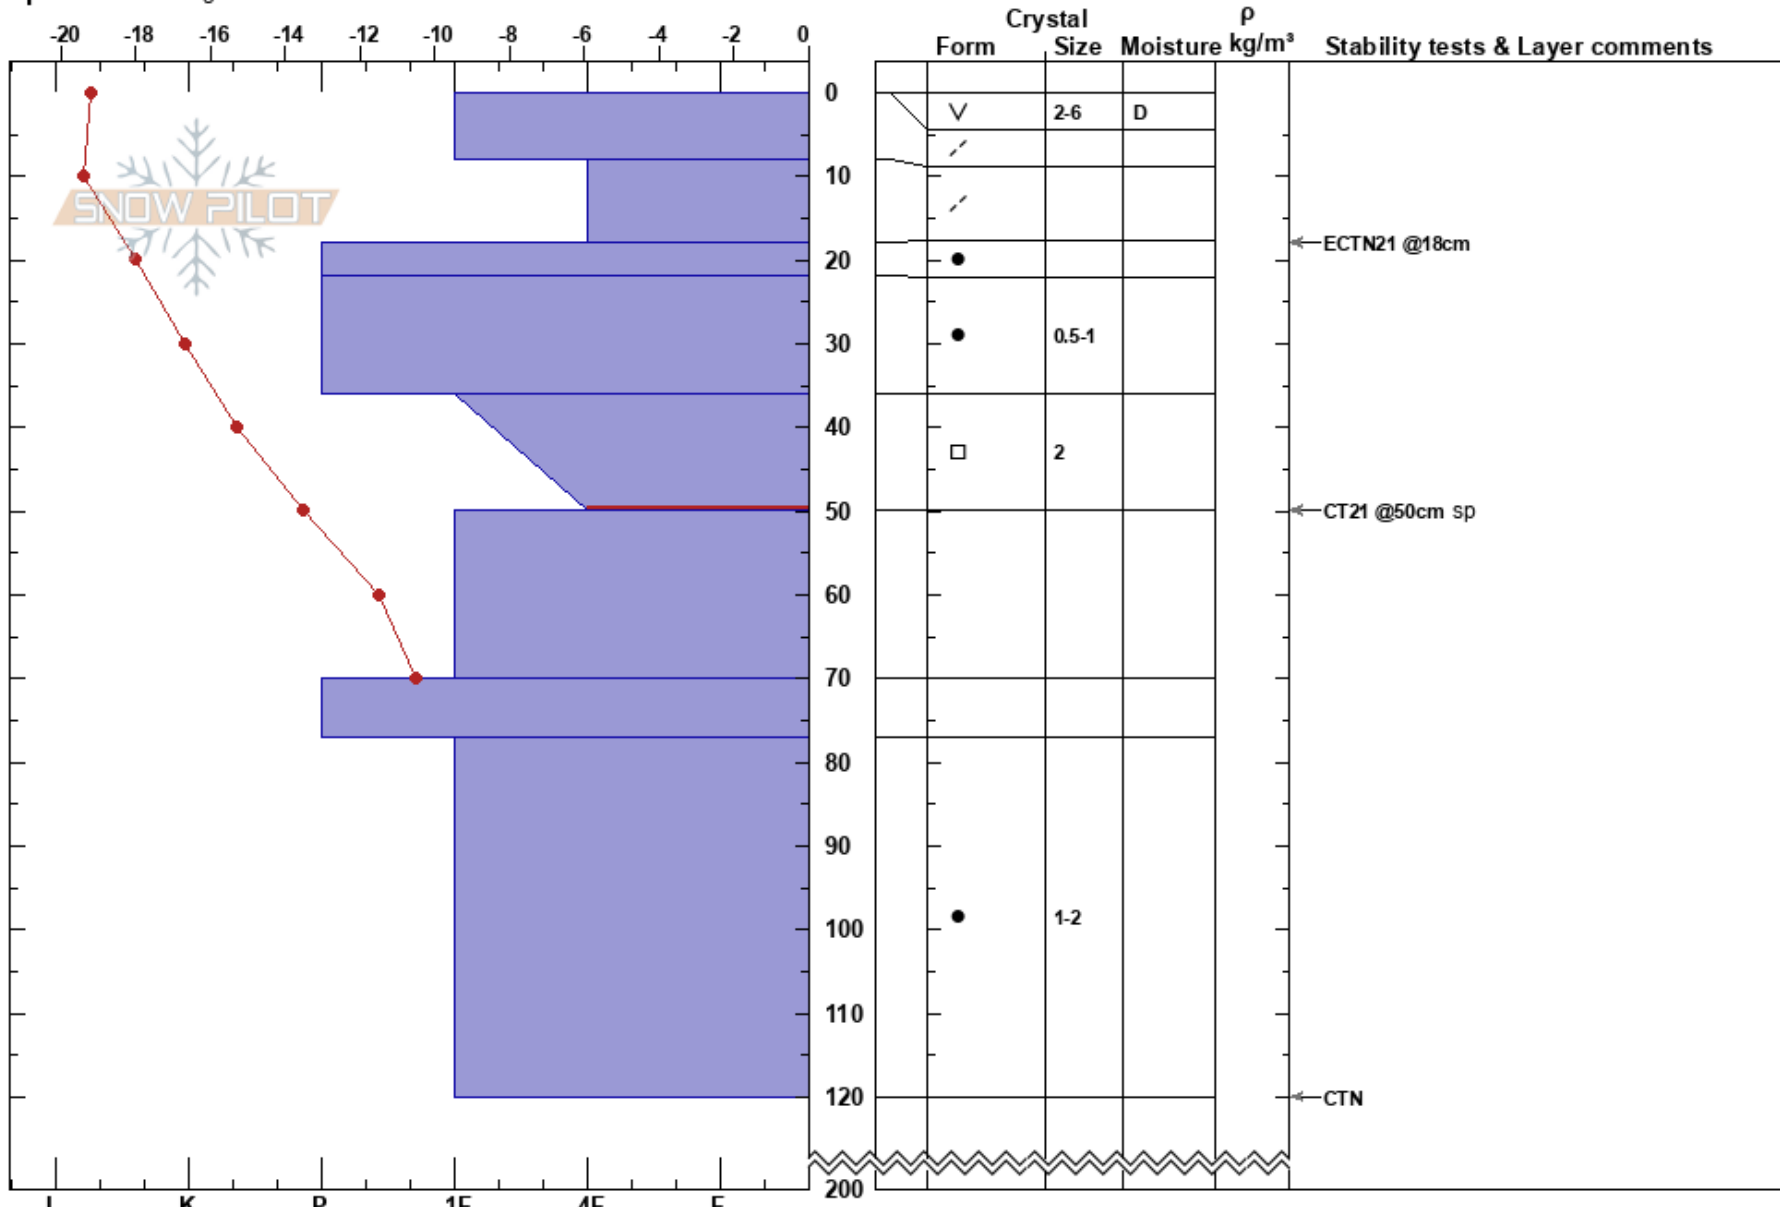

Branten, Riksgränsen
 Riksgänsen
 Sweden
 Elevation: 670 m
 Aspect: NW
 Specifics: Pit dug in a Ski Area

Ida Lindström
 09/03/2018 - 00:14
 Co-ord: 68.42286N, 18.11948E
 Slope Angle: 27°
 Wind Loading: previous

Stability: **HS:200**
 Air Temperature: -18.2°C PF:10 36-50cm:Problematic layer
 Sky Cover: FEW
 Precipitation: NO
 Wind: SE Moderate

Notes: Drevsnö ligger i området sedan i förrgår. Rimfrost täcker nedfart Branten.