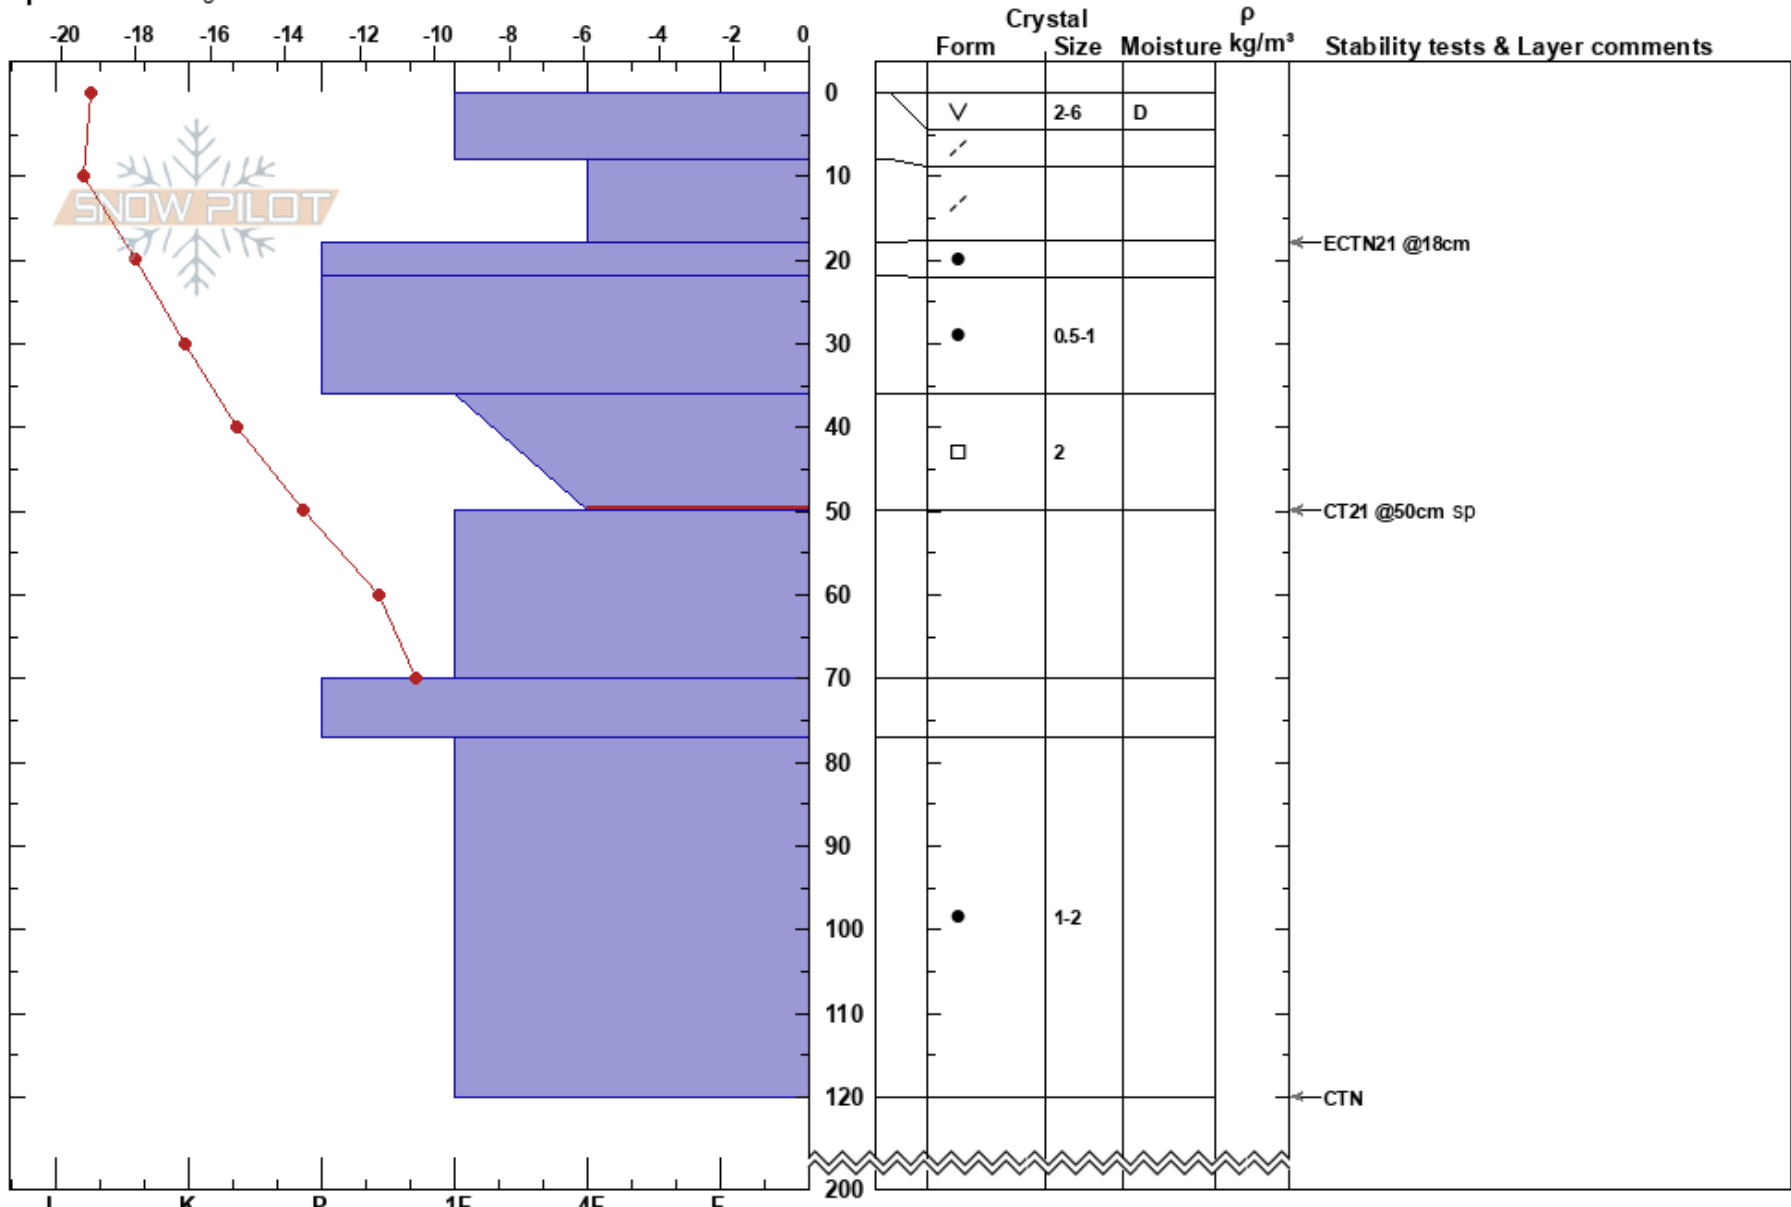

Branten, Riksgränsen
 Riksgänsen
 Sweden
 Elevation: 670 m
 Aspect: NW
 Specifics: Pit dug in a Ski Area

Ida Lindström
 09/03/2018 - 00:14
 Co-ord: 68.42286N, 18.11948E
 Slope Angle: 27°
 Wind Loading: previous

Stability: HS:200
 Air Temperature: -18.2°C PF:10 36-50cm:Problematic layer
 Sky Cover: FEW
 Precipitation: NO
 Wind: SE Moderate

Notes: Drevsnö ligger i området sedan i förrgår. Rimfrost täcker nedfart Branten.