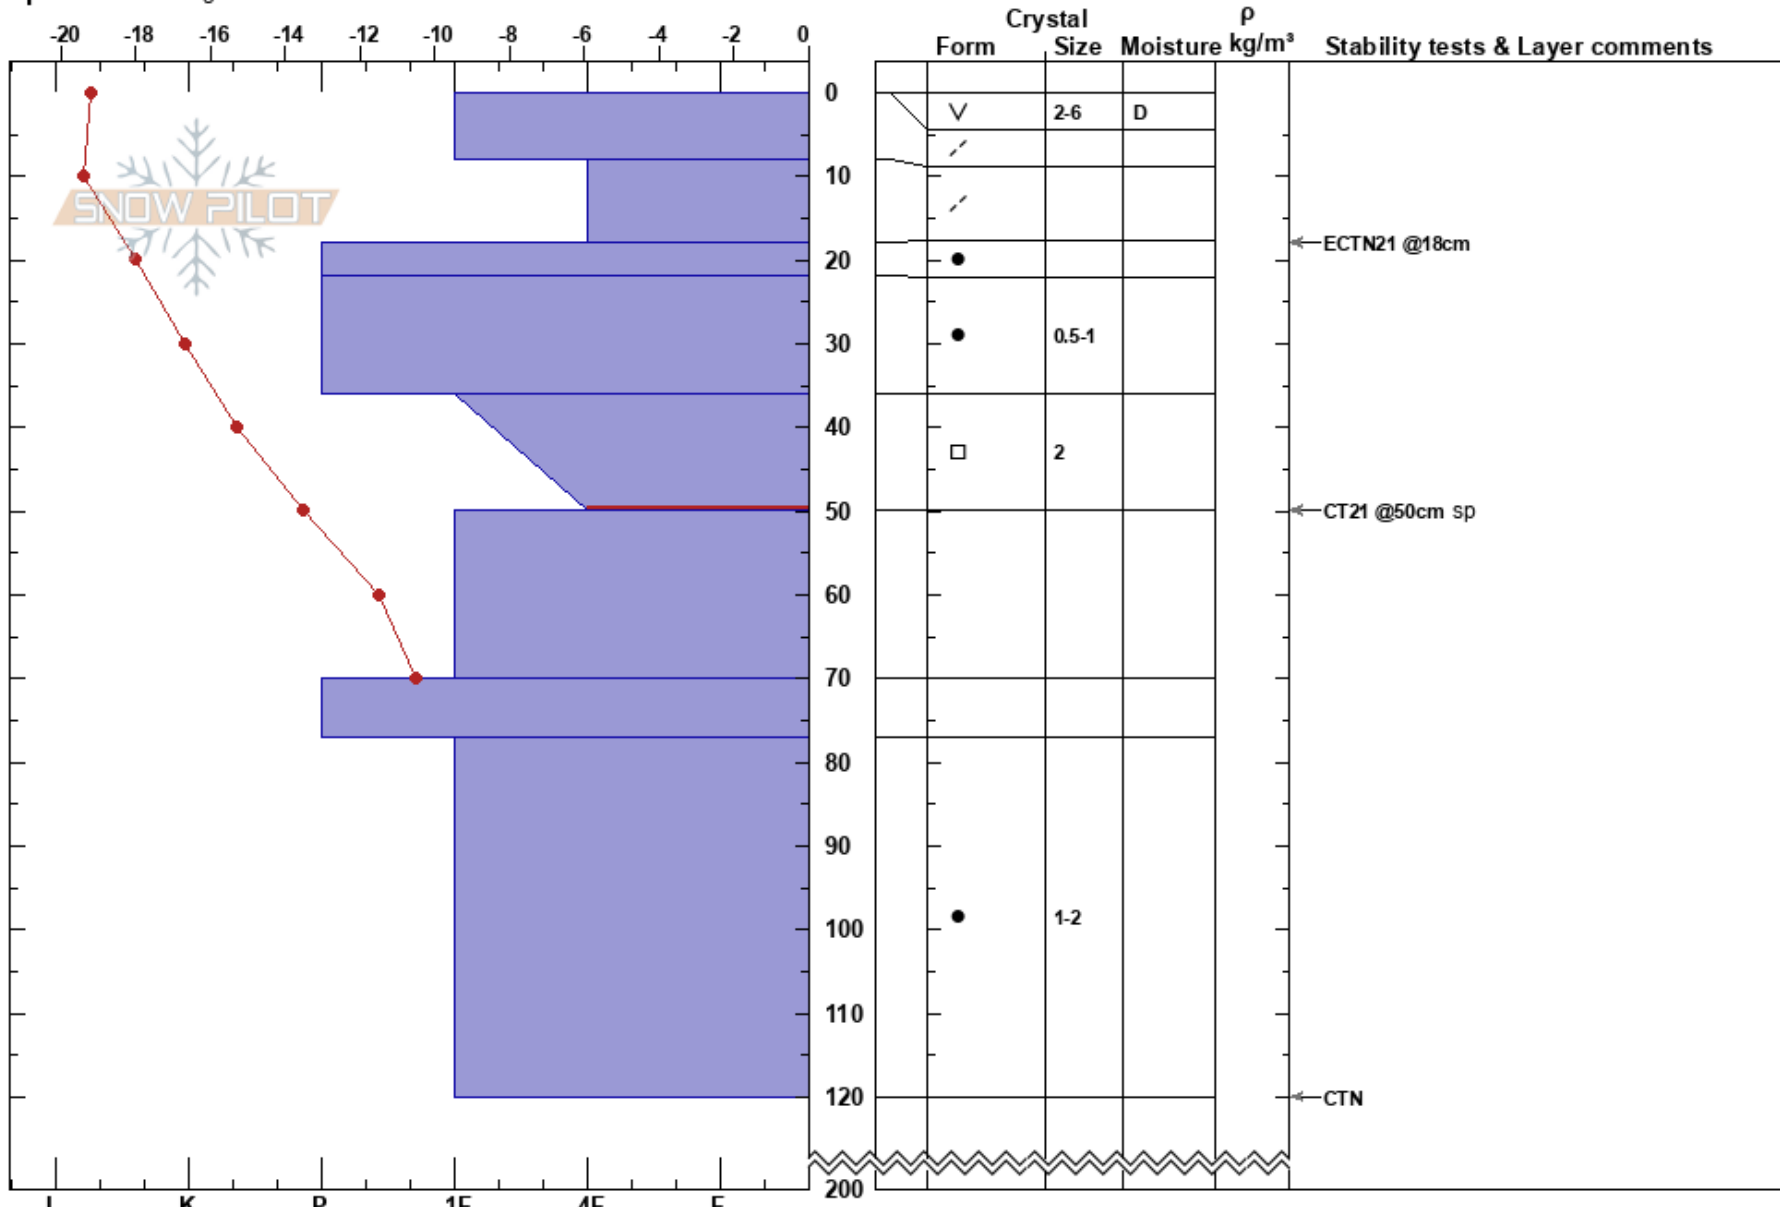

Branten, Riksgränsen  
 Riksgänsen  
 Sweden  
 Elevation: 670 m  
 Aspect: NW  
 Specifics: Pit dug in a Ski Area

Ida Lindström  
 09/03/2018 - 00:14  
 Co-ord: 68.42286N, 18.11948E  
 Slope Angle: 27°  
 Wind Loading: previous

Stability: **HS:200**  
 Air Temperature: -18.2°C PF:10 36-50cm:Problematic layer  
 Sky Cover: FEW  
 Precipitation: NO  
 Wind: SE Moderate

Notes: Drevsnö ligger i området sedan i förrgår. Rimfrost täcker nedfart Branten.