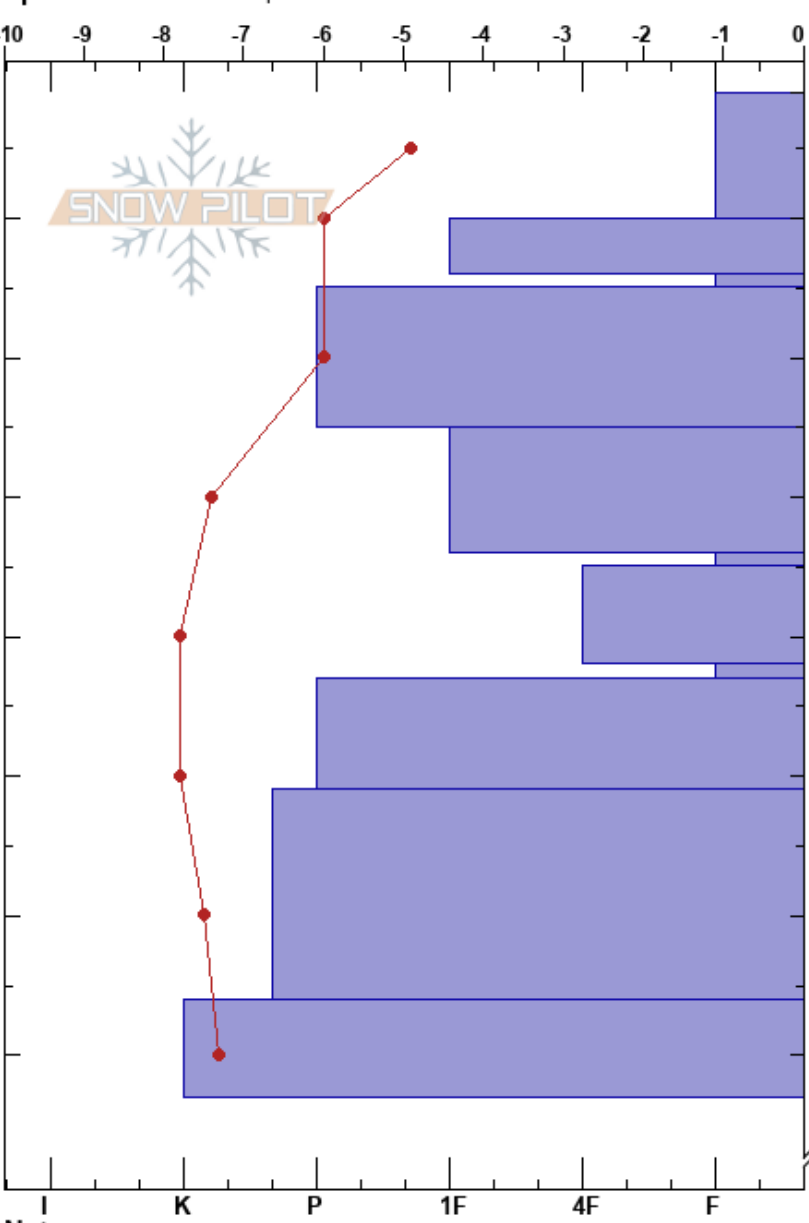

Høgeggi
 Vikafjellet
 Norway
 Elevation: 950 m
 Aspect: NW
 Specifics: We skied slope

Eivind Juvik
 08/03/2018 - 16:00
 Co-ord: 33W 40248E 6789075N
 Slope Angle: 27°
 Wind Loading: no

Stability: Good HS:179 Layer Notes:
 Air Temperature: -2.5°C PF:10 146-145cm:Problematic layer
 Sky Cover: BKN
 Precipitation: NO
 Wind: SE Calm

Height (cm)	Crystal		Moisture	ρ kg/m ³	Stability tests & Layer comments
	Form	Size			
179	+ (/)		D		
170	•		D		
170	/ (□)		D		← CT1 @165cm ← ECTN2 @165cm
160	•		D		
150	•		D		
140	□	1	D		← RB4 @145cm
140	•		D		
130	□	1	D		
130	•		D		
120	•		D		
110	•		D		
107					