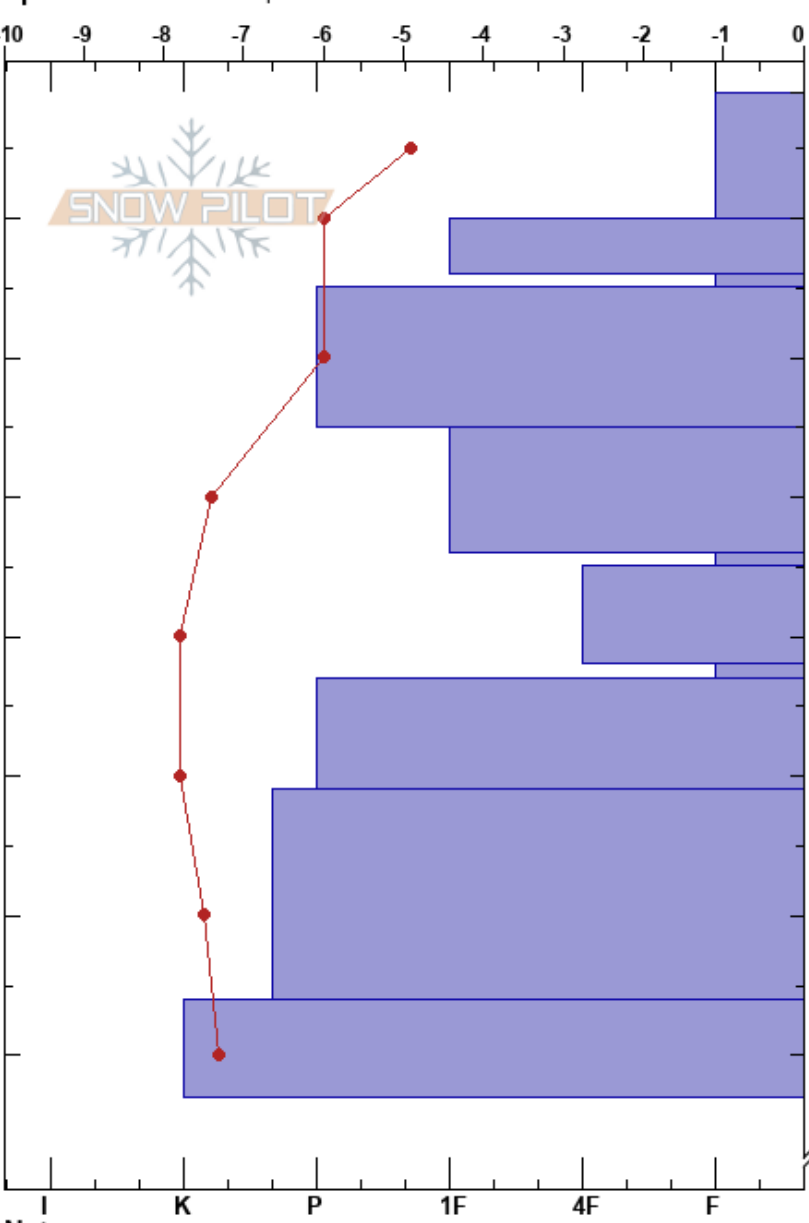

Høgeggi
 Vikafjellet
 Norway
 Elevation: 950 m
 Aspect: NW
 Specifics: We skied slope

Eivind Juvik
 08/03/2018 - 16:00
 Co-ord: 33W 40248E 6789075N
 Slope Angle: 27°
 Wind Loading: no

Stability: Good **HS:179** **Layer Notes:**
 Air Temperature: -2.5°C **PF:10** 146-145cm:Problematic layer
 Sky Cover: BKN
 Precipitation: NO
 Wind: SE Calm

Height (cm)	Crystal		Moisture	ρ kg/m ³	Stability tests & Layer comments
	Form	Size			
179	+ (/)		D		
170	•		D		
170	/ (□)		D		← CT1 @165cm ← ECTN2 @165cm
160	•		D		
150	•		D		
140	□	1	D		← RB4 @145cm
140	•		D		
130	□	1	D		
130	•		D		
120	•		D		
110	•		D		
107					