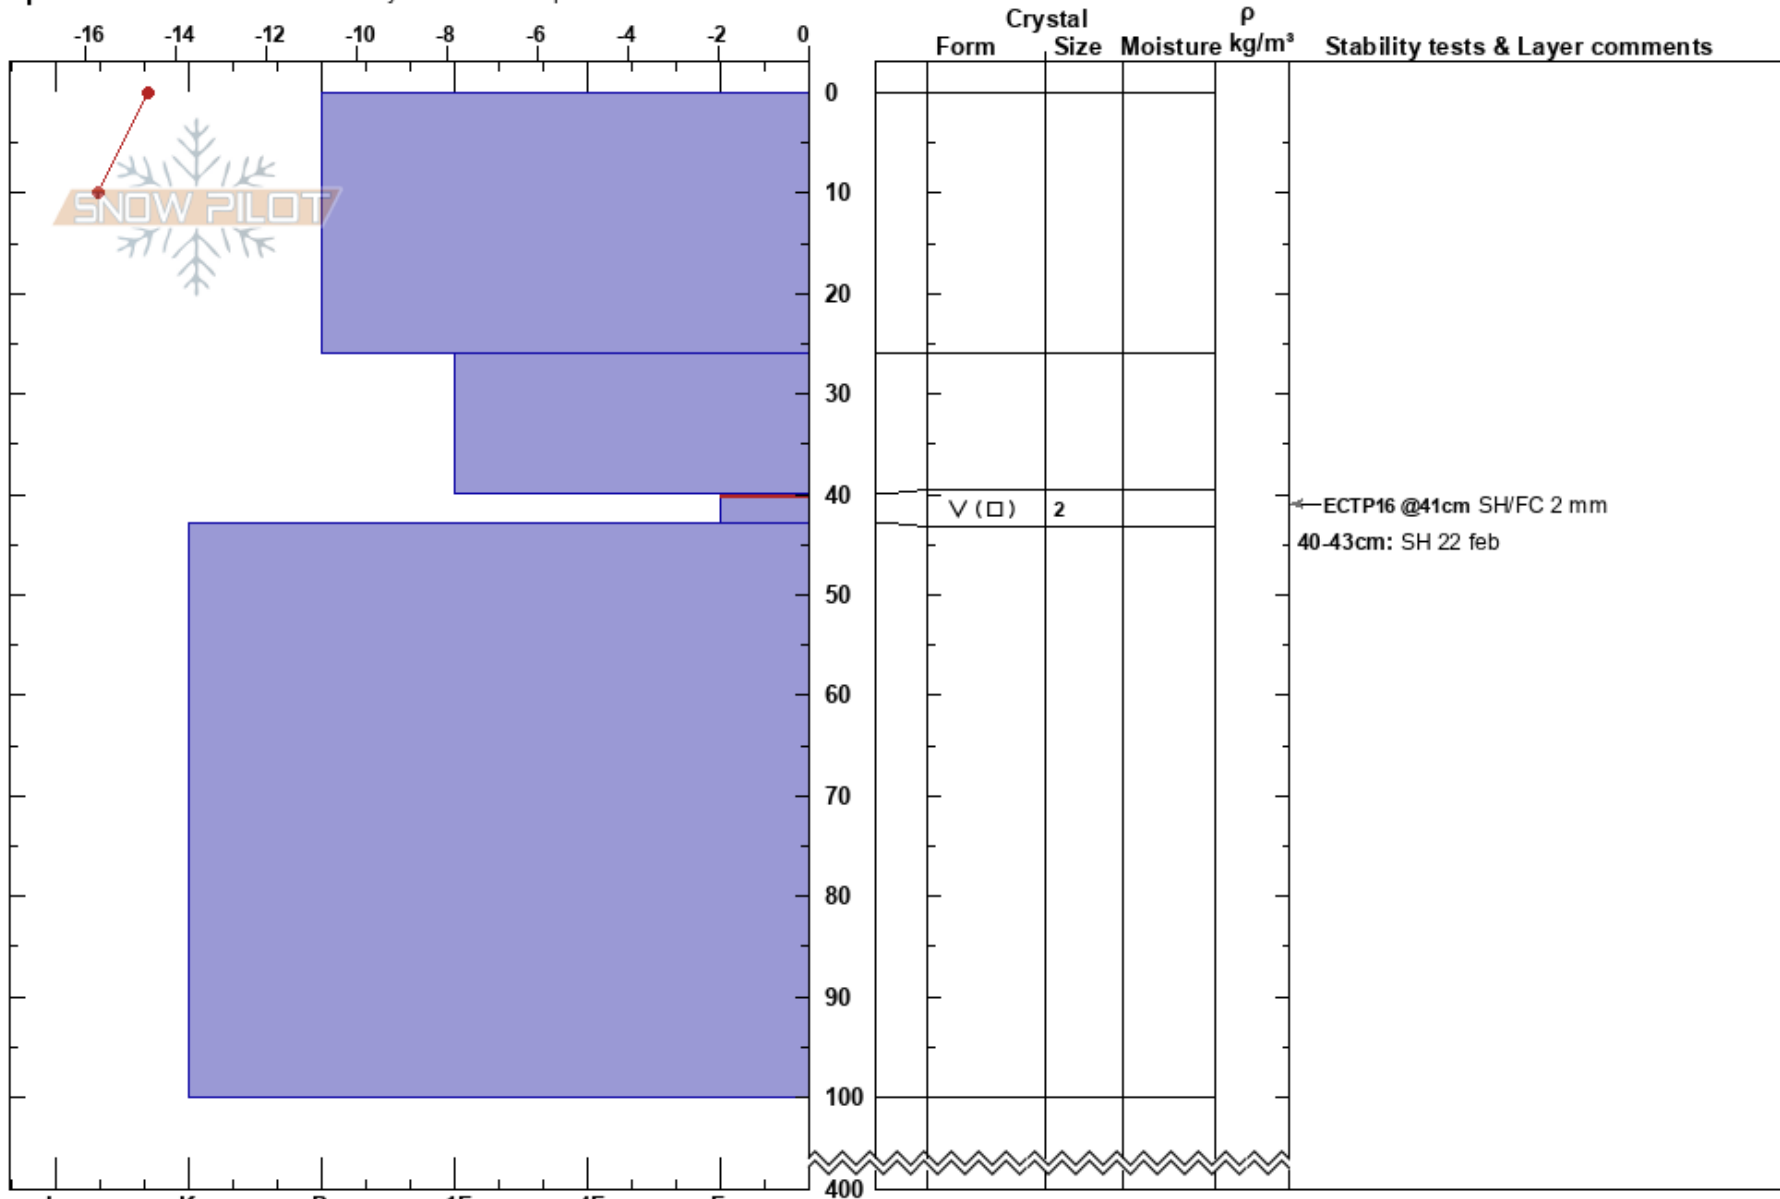

Västra Syterbäcken
 Västra Vindelfjällen
 Sweden
Elevation: 720 m
Aspect: 345°
Specifics: Recent avalanche activity on different slopes

Johan af Ekenstam
 08/03/2018 - 12:45
Co-ord: 65.86337N, 15.10027E
Slope Angle: 20°
Wind Loading: yes

Stability:
Air Temperature: -15°C
Sky Cover: OVC
Precipitation: S-1
Wind: E Moderate

HS:400
PF:5
Layer Notes:
 40-43cm: SH 22 feb
 40-43cm: Problematic layer

Notes: ECTX på samtliga drevsnölager från senaste fyra dyggen. På närliggande brantare läsluttningar har tunna flaklaviner i senaste dygnets drevsnö gått, skillnaden har varit att dessa har haft bättre lä och mycket lösa flak./Johan