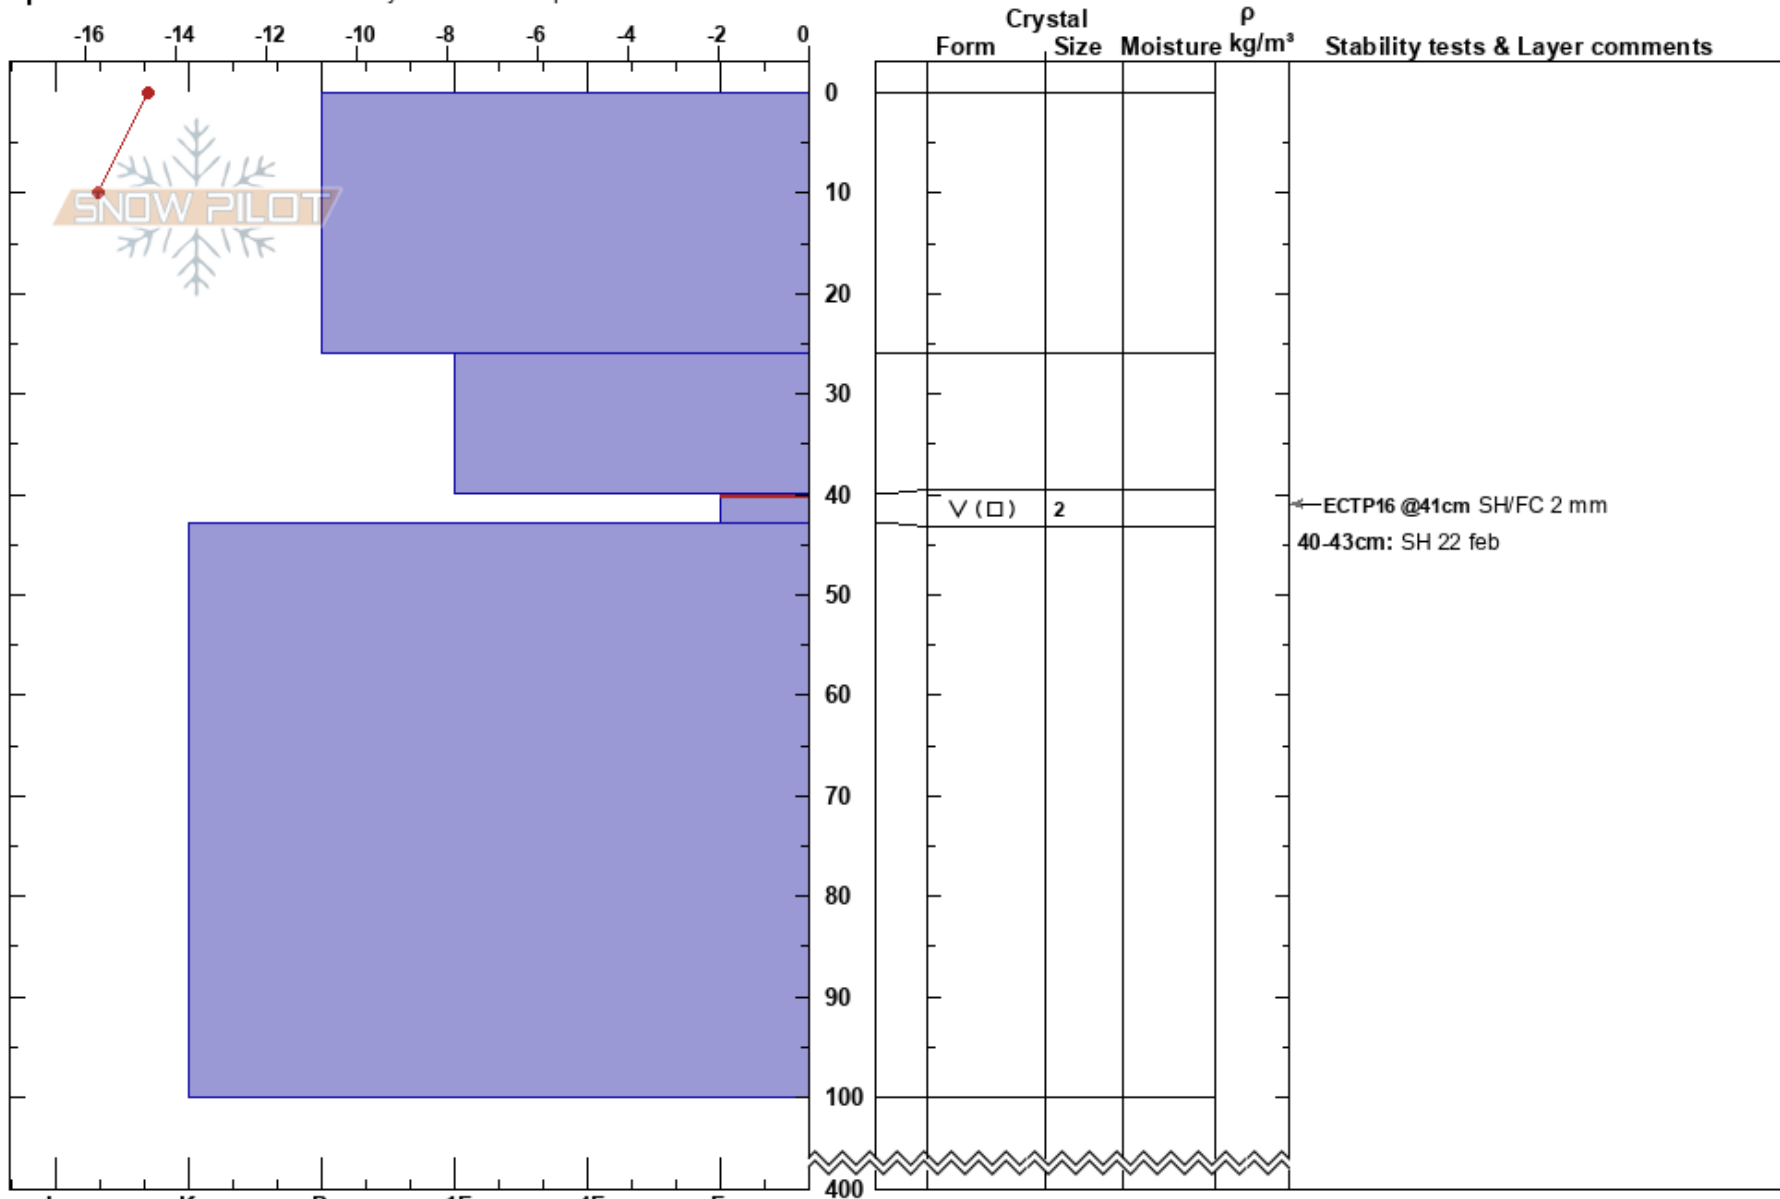

Västra Syterbäcken  
 Västra Vindelfjällen  
 Sweden  
**Elevation:** 720 m  
**Aspect:** 345°  
**Specifics:** Recent avalanche activity on different slopes

Johan af Ekenstam  
 08/03/2018 - 12:45  
**Co-ord:** 65.86337N, 15.10027E  
**Slope Angle:** 20°  
**Wind Loading:** yes

**Stability:**  
**Air Temperature:** -15°C  
**Sky Cover:** OVC  
**Precipitation:** S-1  
**Wind:** E Moderate

**HS:**400  
**PF:**5  
**Layer Notes:**  
 40-43cm: SH 22 feb  
 40-43cm: Problematic layer

**Notes:** ECTX på samtliga drevsnölager från senaste fyra dyggen. På närliggande brantare läsluttningar har tunna flaklaviner i senaste dygnets drevsnö gått, skillnaden har varit att dessa har haft bättre lä och mycket lösa flak./Johan