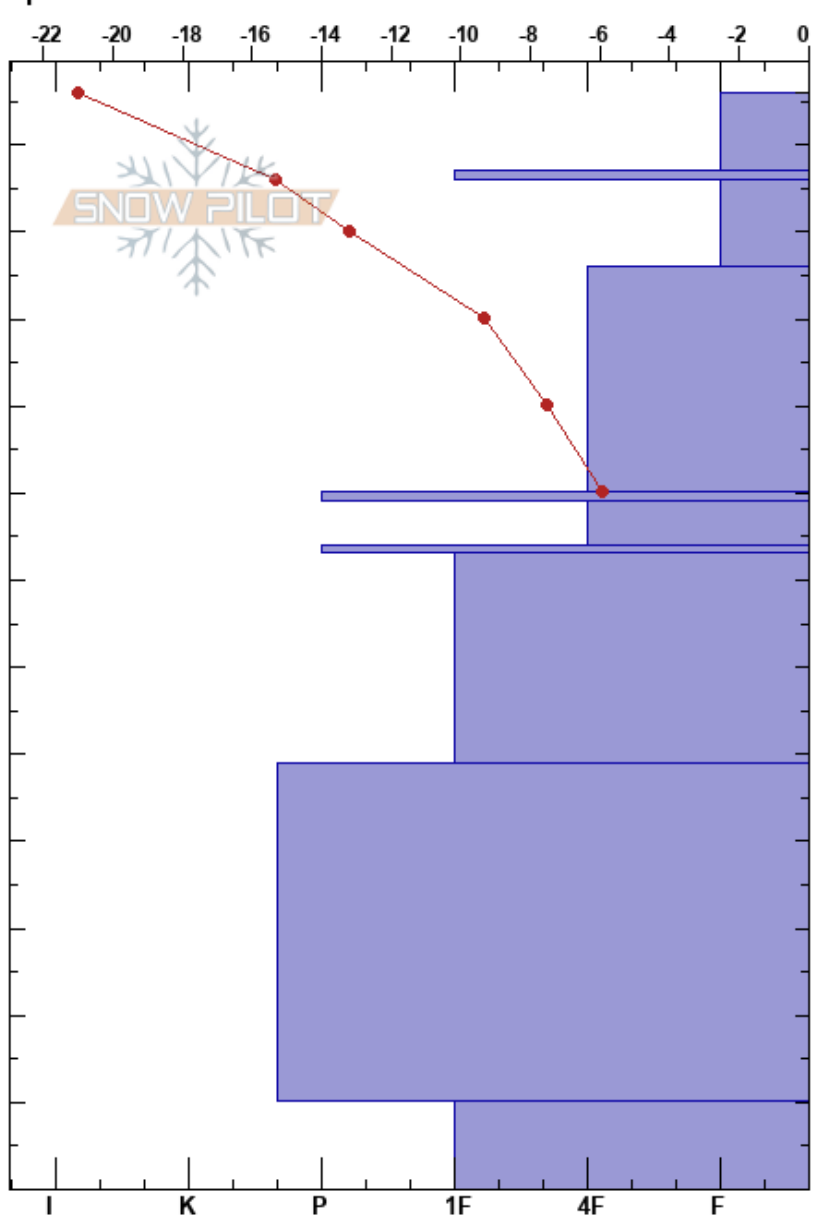

Vistas/Kaskavagge
 Kebnekaise
 Sweden
 Elevation: 620 m
 Aspect: N
 Specifics:

Jenny Råghall
 08/03/2018 - 00:20
 Co-ord:
 Slope Angle: 25°
 Wind Loading: no

Stability:
 Air Temperature: -18.5°C PF:50
 Sky Cover: BKN
 Precipitation: NO
 Wind: S Light Breeze

Layer Notes:

Height (m)	Crystal		Moisture	ρ kg/m ³	Stability tests & Layer comments
	Form	Size			
126					
120	/	1			
115	•	1			
110	□	1			
100					
90	□	1.5			
80	⊙⊙				
75	□	2			
70	⊙⊙				
60	□	1.5			
50					
30	•	1.5			
10	□ (∧)	2-3			

Notes: Ovanför mindre SZ i TL, ris på marken.

ECTX