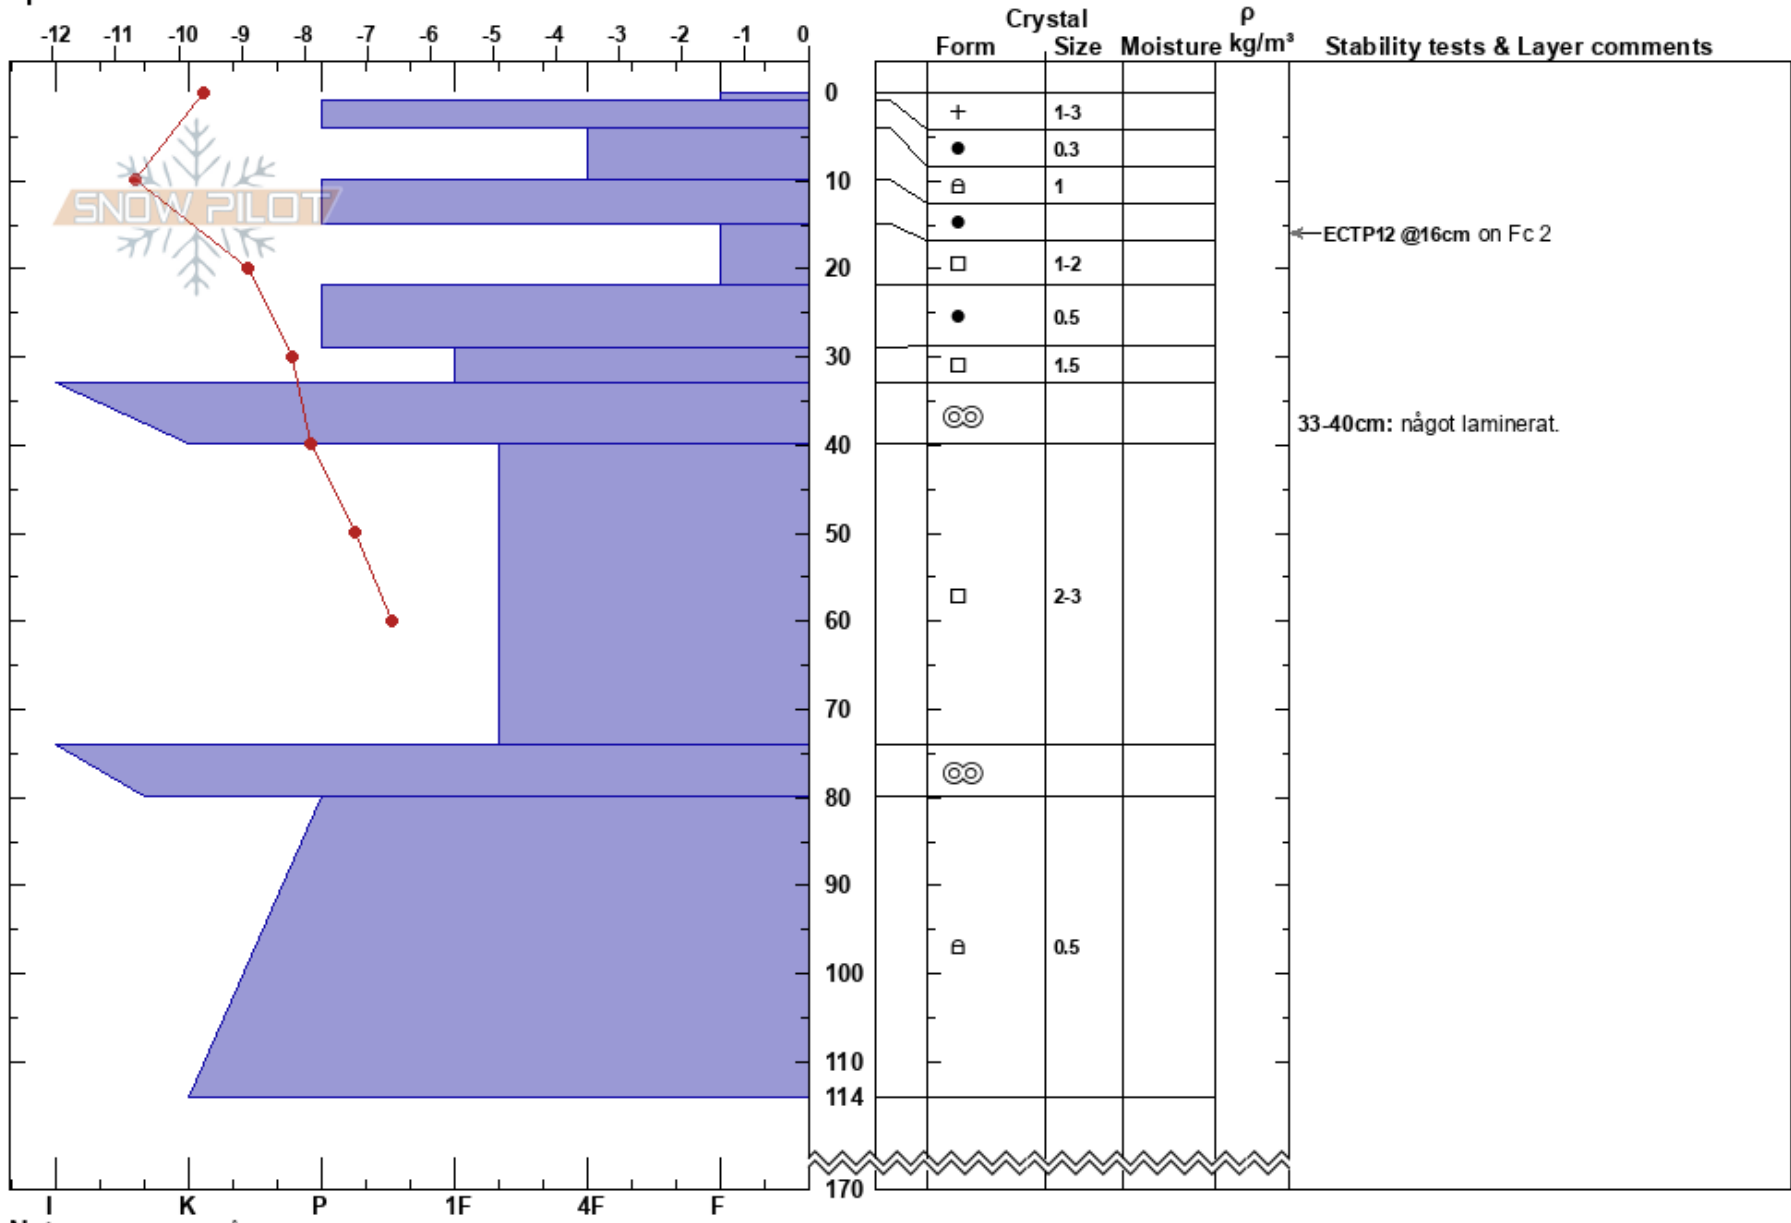

Skarta  
 Kebnekaise  
 Sweden  
 Elevation: 900 m  
 Aspect: N  
 Specifics:

Jenny Råghall  
 03/03/2018 - 11:20  
 Co-ord:  
 Slope Angle: 29°  
 Wind Loading: no

Stability: **HS:170** **Layer Notes:**  
 Air Temperature: -8.1°C **PF:30** 33-40cm: något laminerat.  
 Sky Cover: OVC  
 Precipitation: S-1  
 Wind: Calm

**Notes:** Alp, mossa på marken. Läslutning.  
 ECT ej genom Mfcr 74-80.