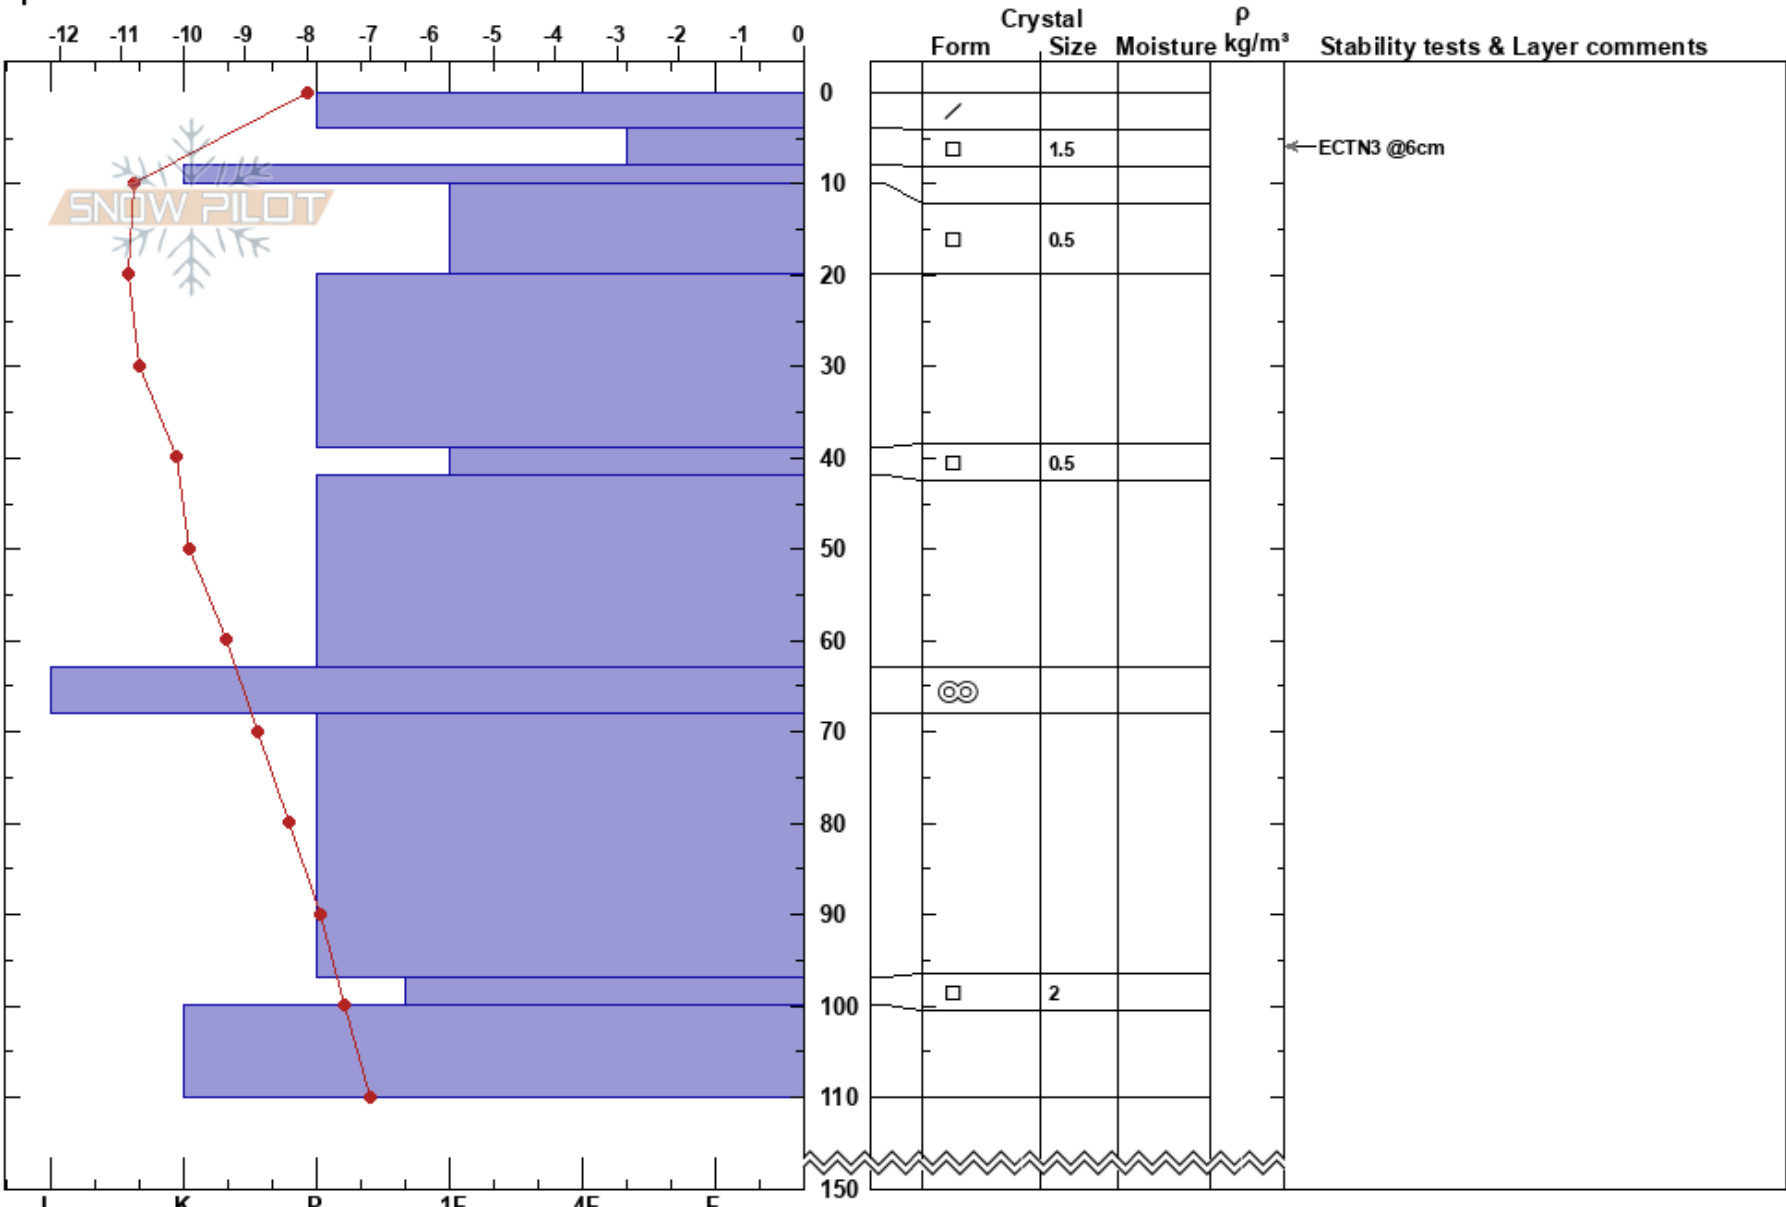

Guoblaccorru  
 Björkliden  
 Sweden  
 Elevation: 1270 m  
 Aspect: 140°  
 Specifics:

Christian Pettersson  
 02/03/2018 - 00:45  
 Co-ord:  
 Slope Angle: 18°  
 Wind Loading: previous

Stability: **HS:150** **Layer Notes:**  
 Air Temperature: -7.7°C **PF:7**  
 Sky Cover: BKN  
 Precipitation: NO  
 Wind: SW Light Breeze

**Notes:** Våldigt mycket lokala kollapser under skidorna på väg upp ca vart 25 m 1200-1300 möh