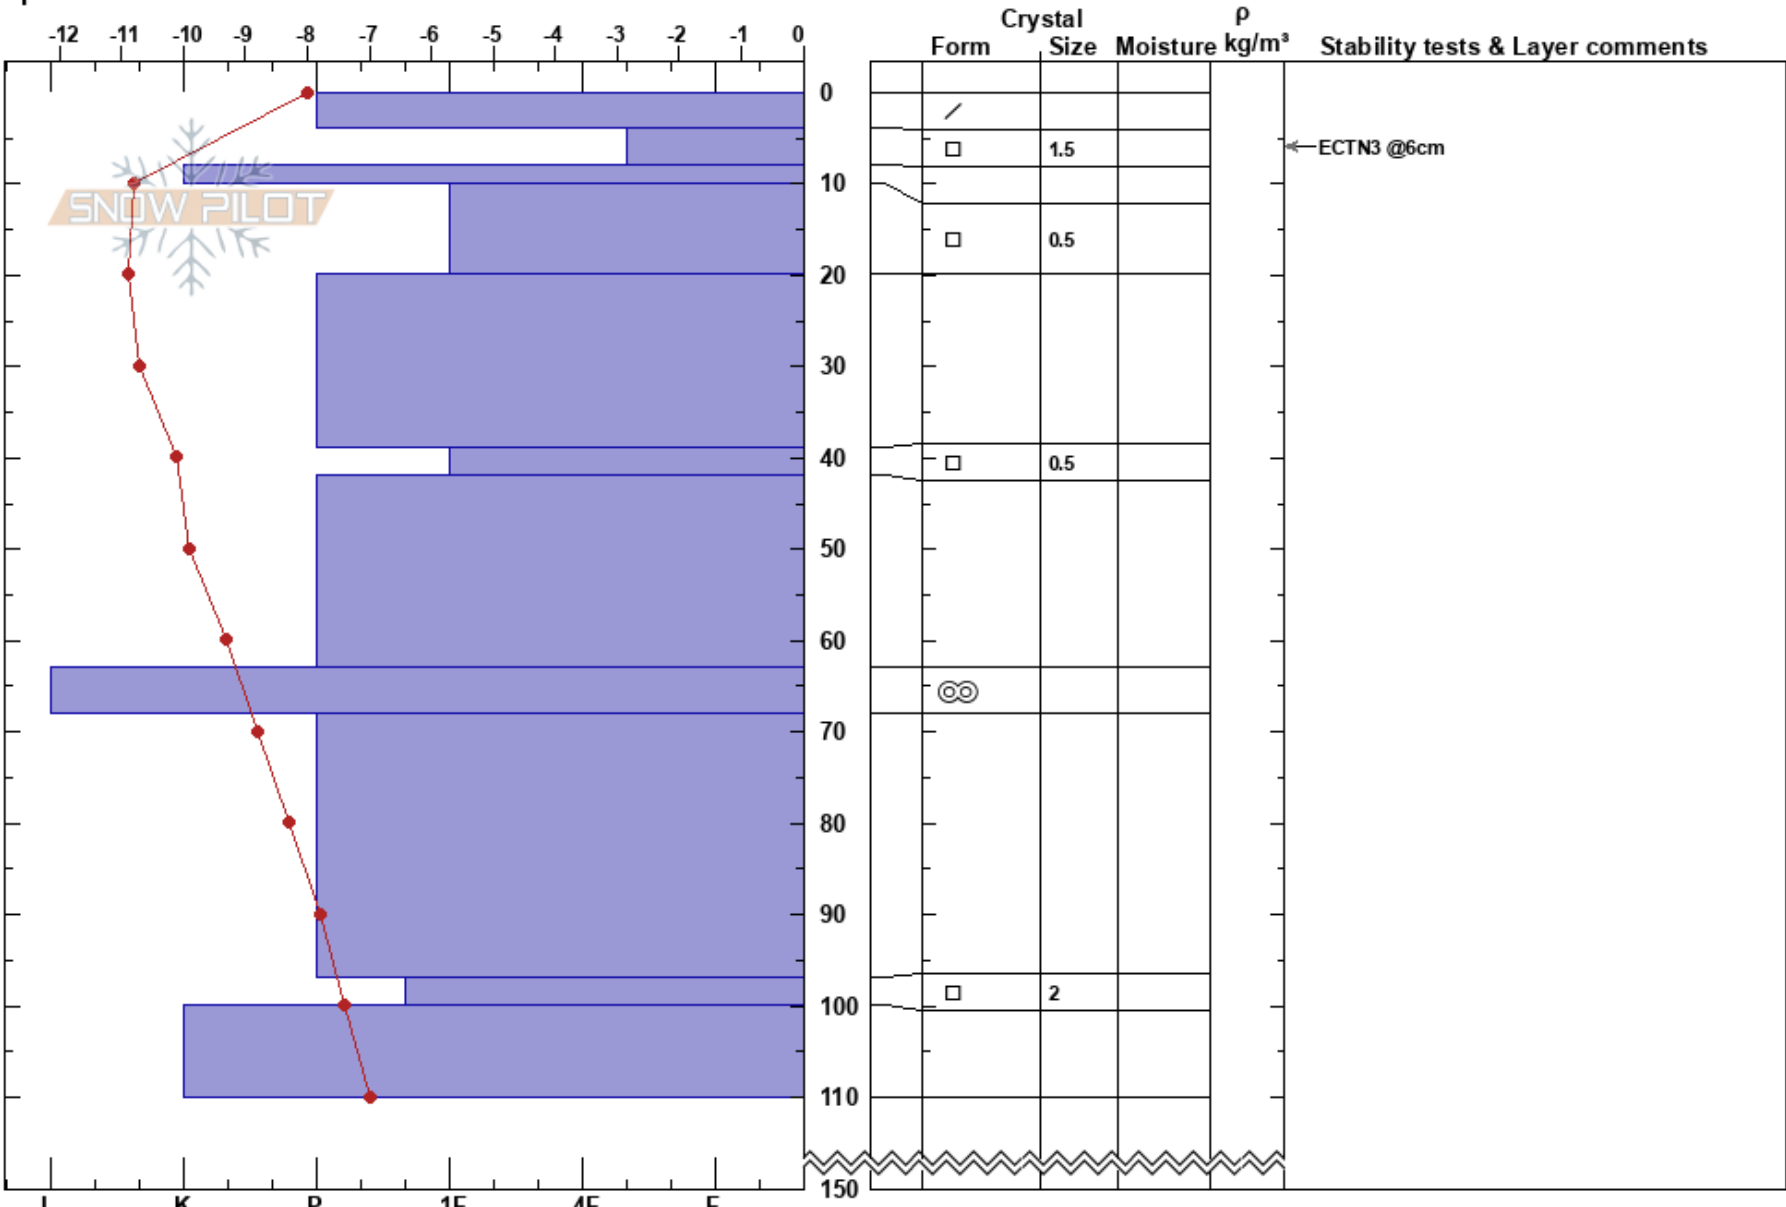

Guoblaccorru  
 Björkliden  
 Sweden  
**Elevation:** 1270 m  
**Aspect:** 140°  
**Specifics:**

Christian Pettersson  
 02/03/2018 - 00:45  
**Co-ord:**  
**Slope Angle:** 18°  
**Wind Loading:** previous

**Stability:** **HS:**150 **Layer Notes:**  
**Air Temperature:** -7.7°C **PF:**7  
**Sky Cover:** BKN  
**Precipitation:** NO  
**Wind:** SW Light Breeze

**Notes:** Väldigt mycket lokala kollapser under skidorna på väg upp ca vart 25 m 1200-1300 möh