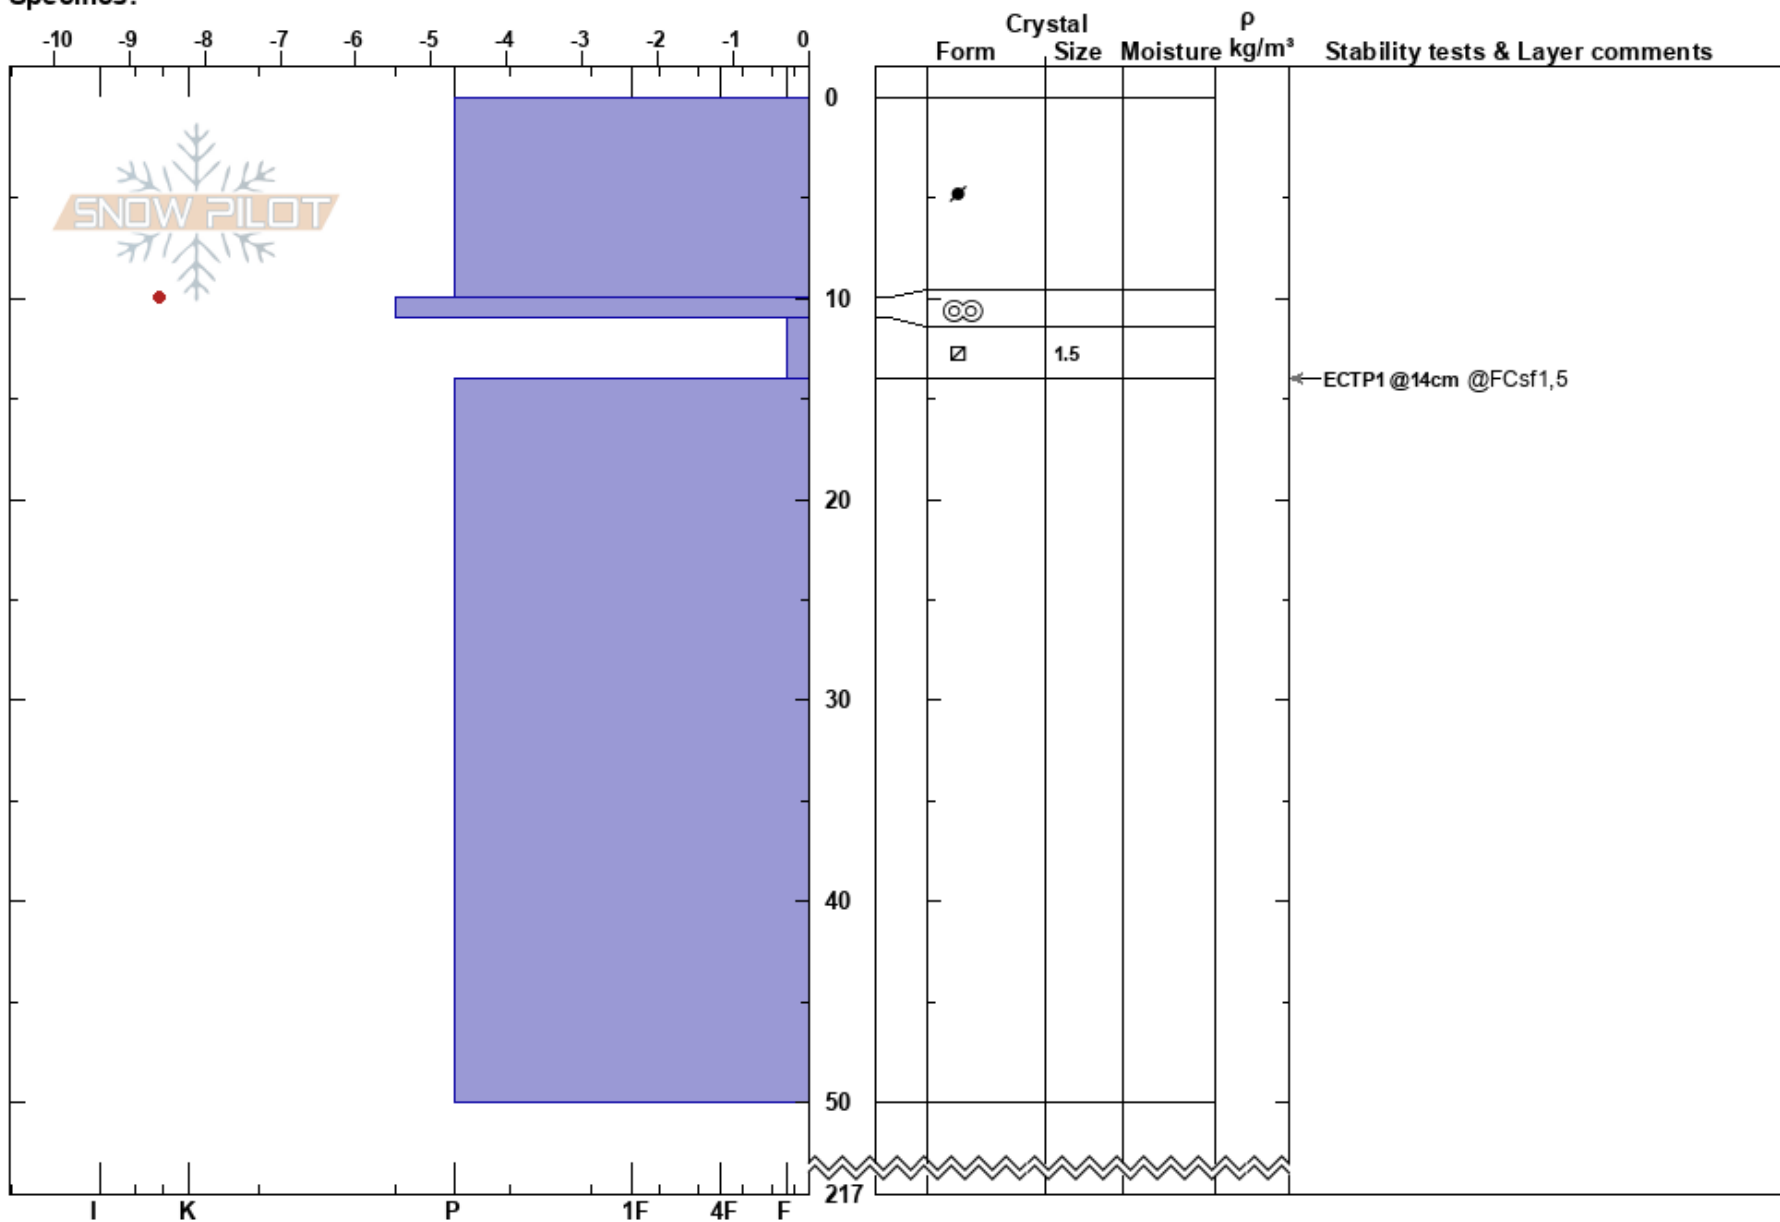

Rappmere
 Grönfjället
 Sweden
Elevation: 870 m
Aspect: E
Specifics:

Stefan Lundin
 14/03/2025 - 12:30
Co-ord: 65.29437N, 15.53628E
Slope Angle: 25°
Wind Loading: yes

Stability: **HS:217** **Layer Notes:**
Air Temperature: -7°C **PF:10** 11-14cm:Problematic layer
Sky Cover: BKN
Precipitation: NO
Wind: NW Moderate

Notes: Övre delen av en konvex sluttning i gränlandet mellan kalvfjäll och trädgräns.