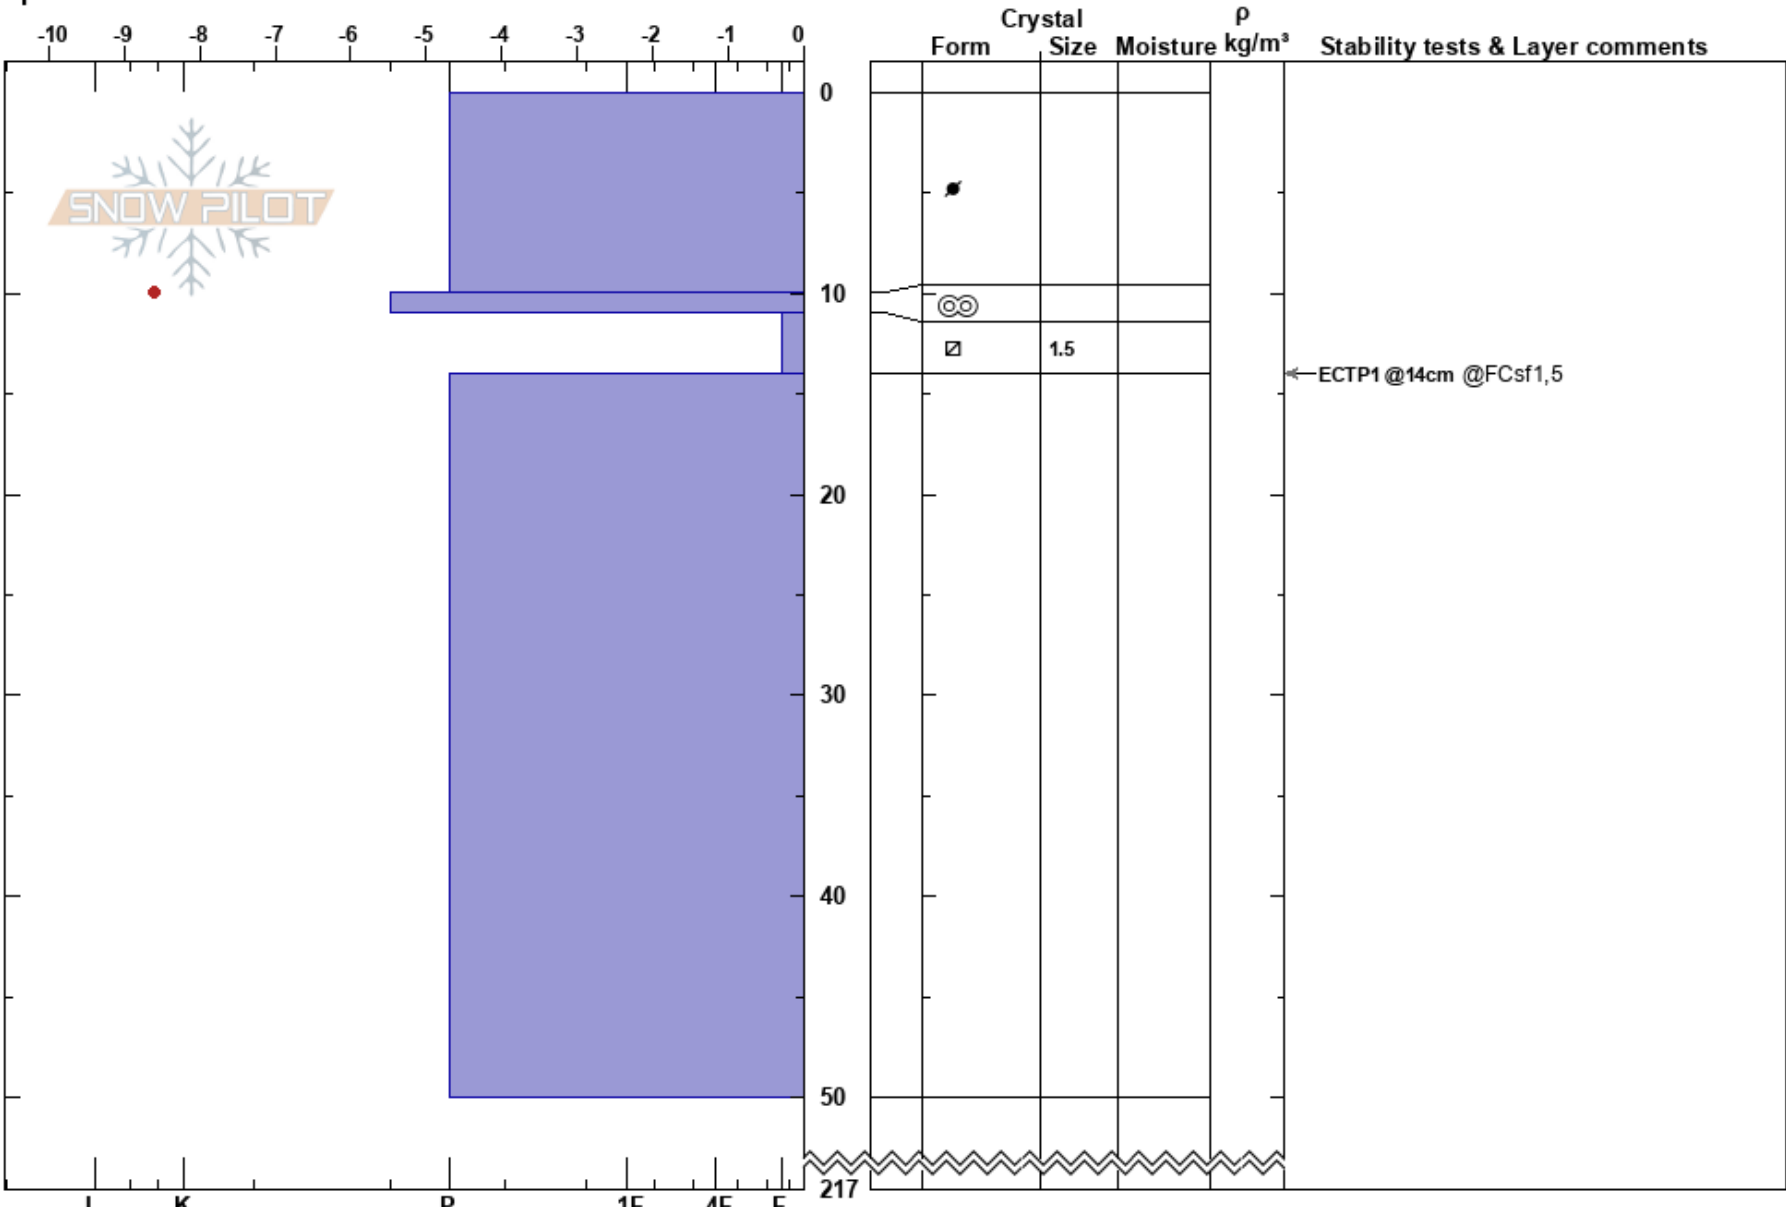

Rappmere
 Grönfjället
 Sweden
Elevation: 870 m
Aspect: E
Specifics:

Stefan Lundin
 14/03/2025 - 12:30
Co-ord: 65.29437N, 15.53628E
Slope Angle: 25°
Wind Loading: yes

Stability: **HS:217** **Layer Notes:**
Air Temperature: -7°C **PF:10** 11-14cm:Problematic layer
Sky Cover: BKN
Precipitation: NO
Wind: NW Moderate

Notes: Övre delen av en konvex sluttning i gränlandet mellan kalvfjäll och trädgräns.