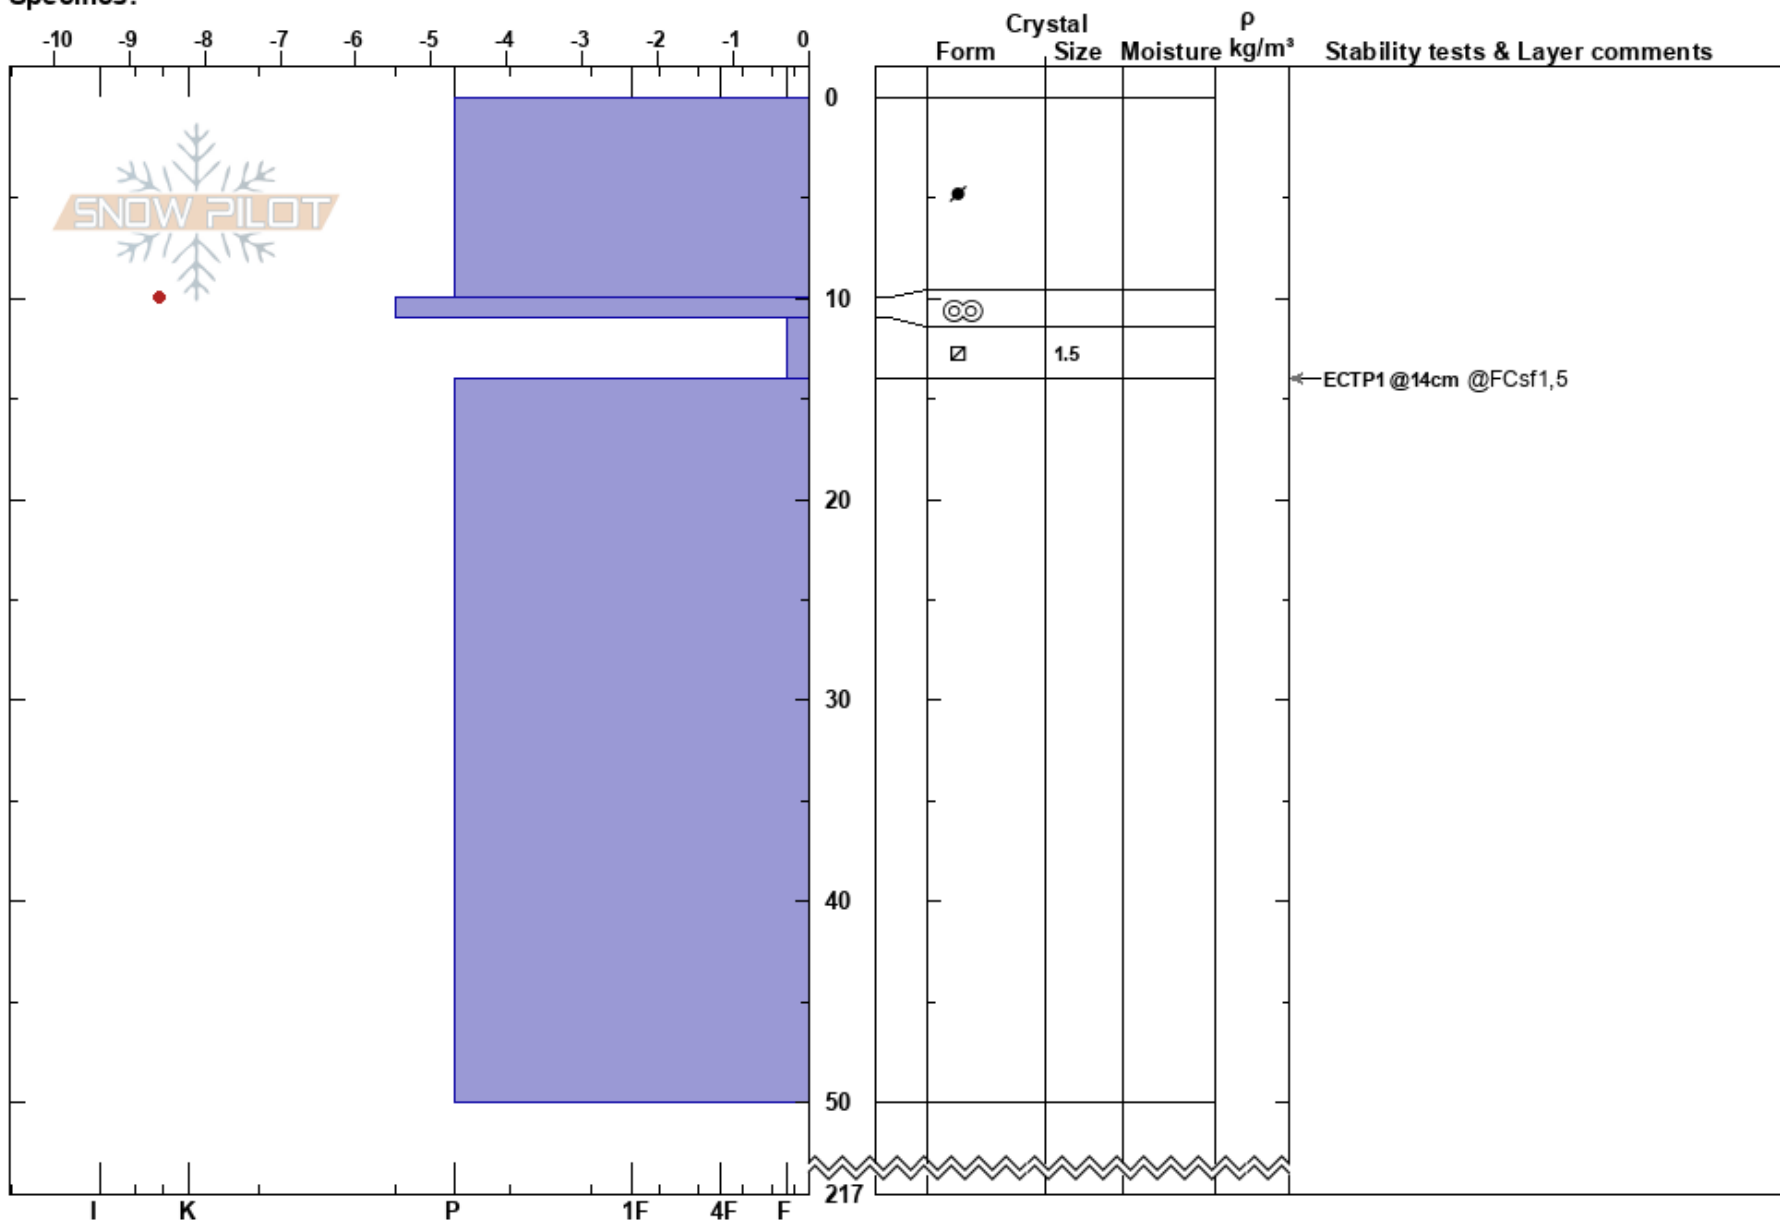

Rappmere  
 Grönfjället  
 Sweden  
**Elevation:** 870 m  
**Aspect:** E  
**Specifics:**

Stefan Lundin  
 14/03/2025 - 12:30  
**Co-ord:** 65.29437N, 15.53628E  
**Slope Angle:** 25°  
**Wind Loading:** yes

**Stability:** **HS:217** **Layer Notes:**  
**Air Temperature:** -7°C **PF:10** 11-14cm:Problematic layer  
**Sky Cover:** BKN  
**Precipitation:** NO  
**Wind:** NW Moderate

**Notes:** Övre delen av en konvex sluttning i gränlandet mellan kalvfjäll och trädgräns.