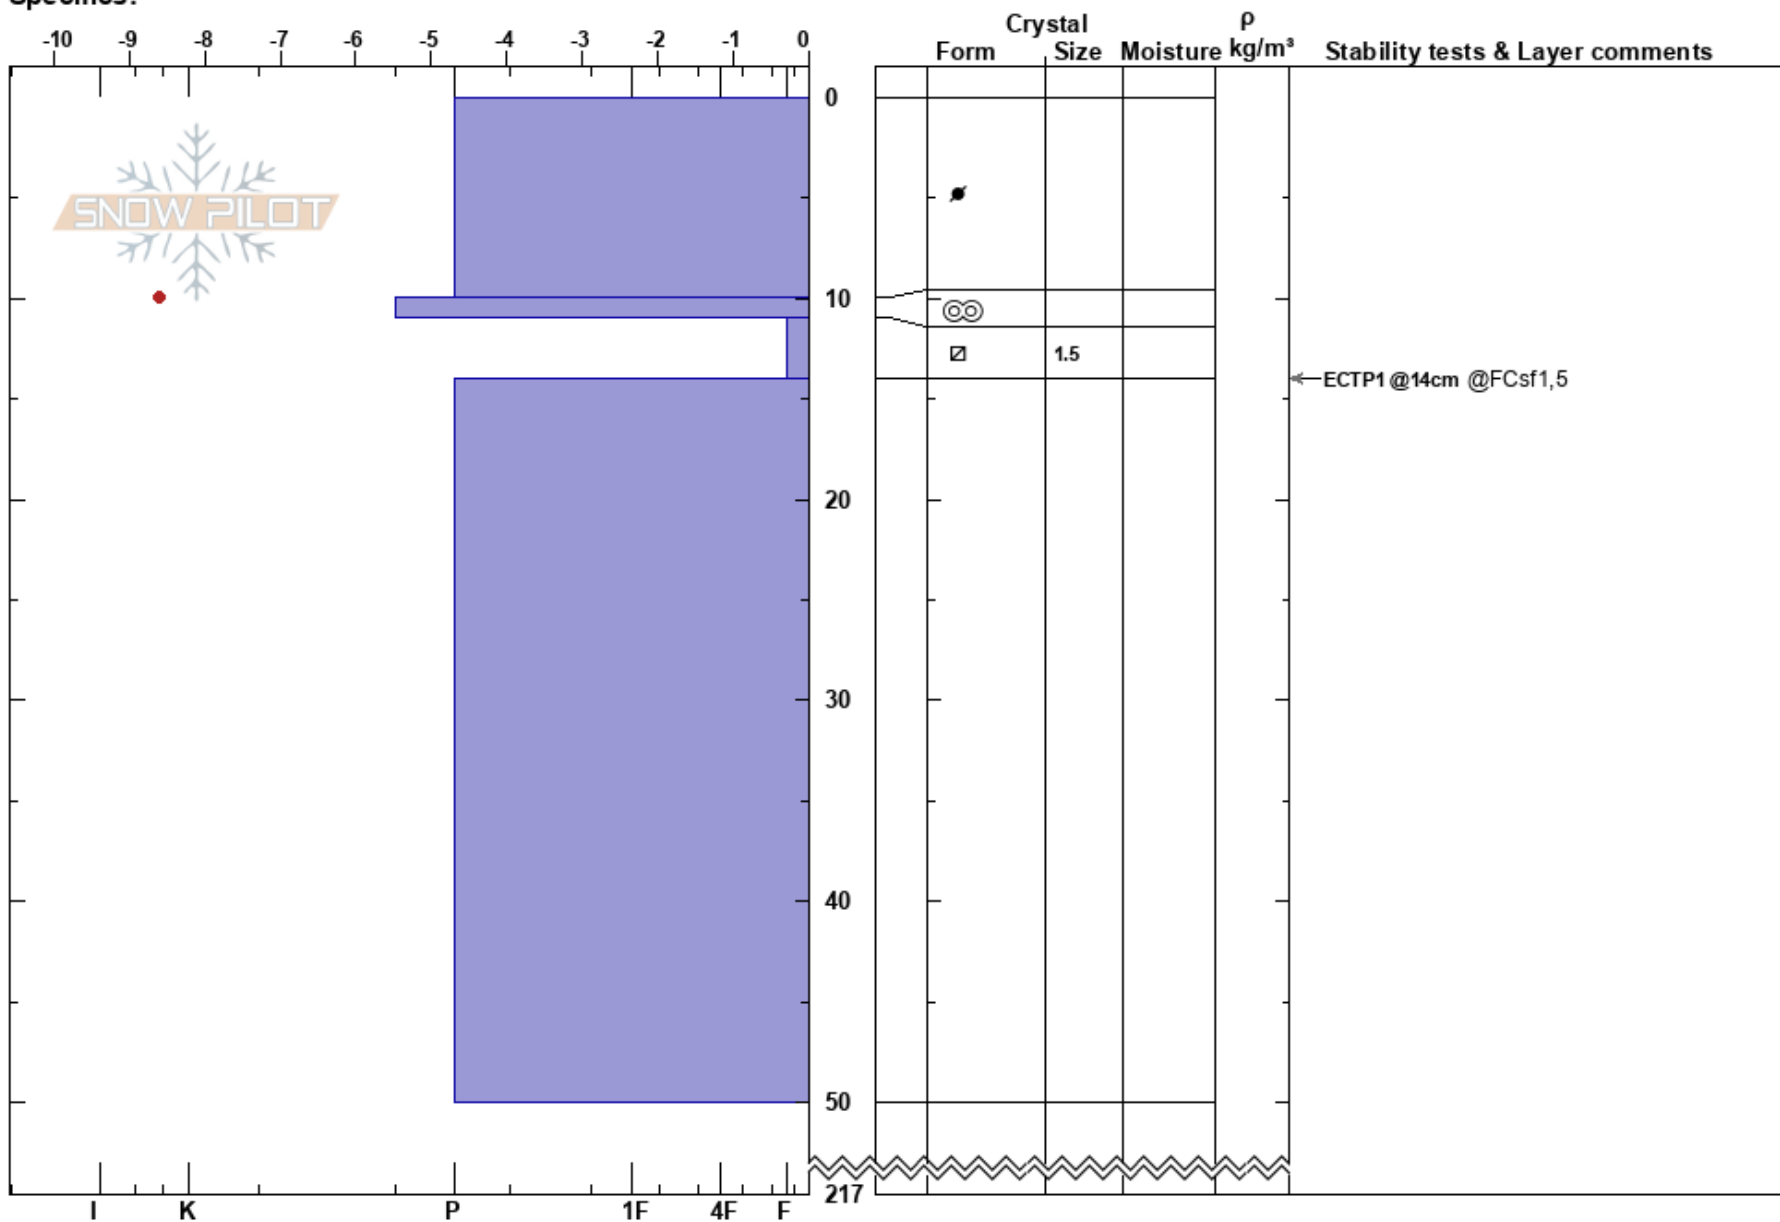

Rappmere
Grönfjället
Sweden
Elevation: 870 m
Aspect: E
Specifics:

Stefan Lundin
14/03/2025 - 12:30
Co-ord: 65.29437N, 15.53628E
Slope Angle: 25°
Wind Loading: yes

Stability: **HS:217** **Layer Notes:**
Air Temperature: -7°C **PF:10** 11-14cm:Problematic layer
Sky Cover: BKN
Precipitation: NO
Wind: NW Moderate

Notes: Övre delen av en konvex sluttning i gränlandet mellan kalvfjäll och trädgräns.