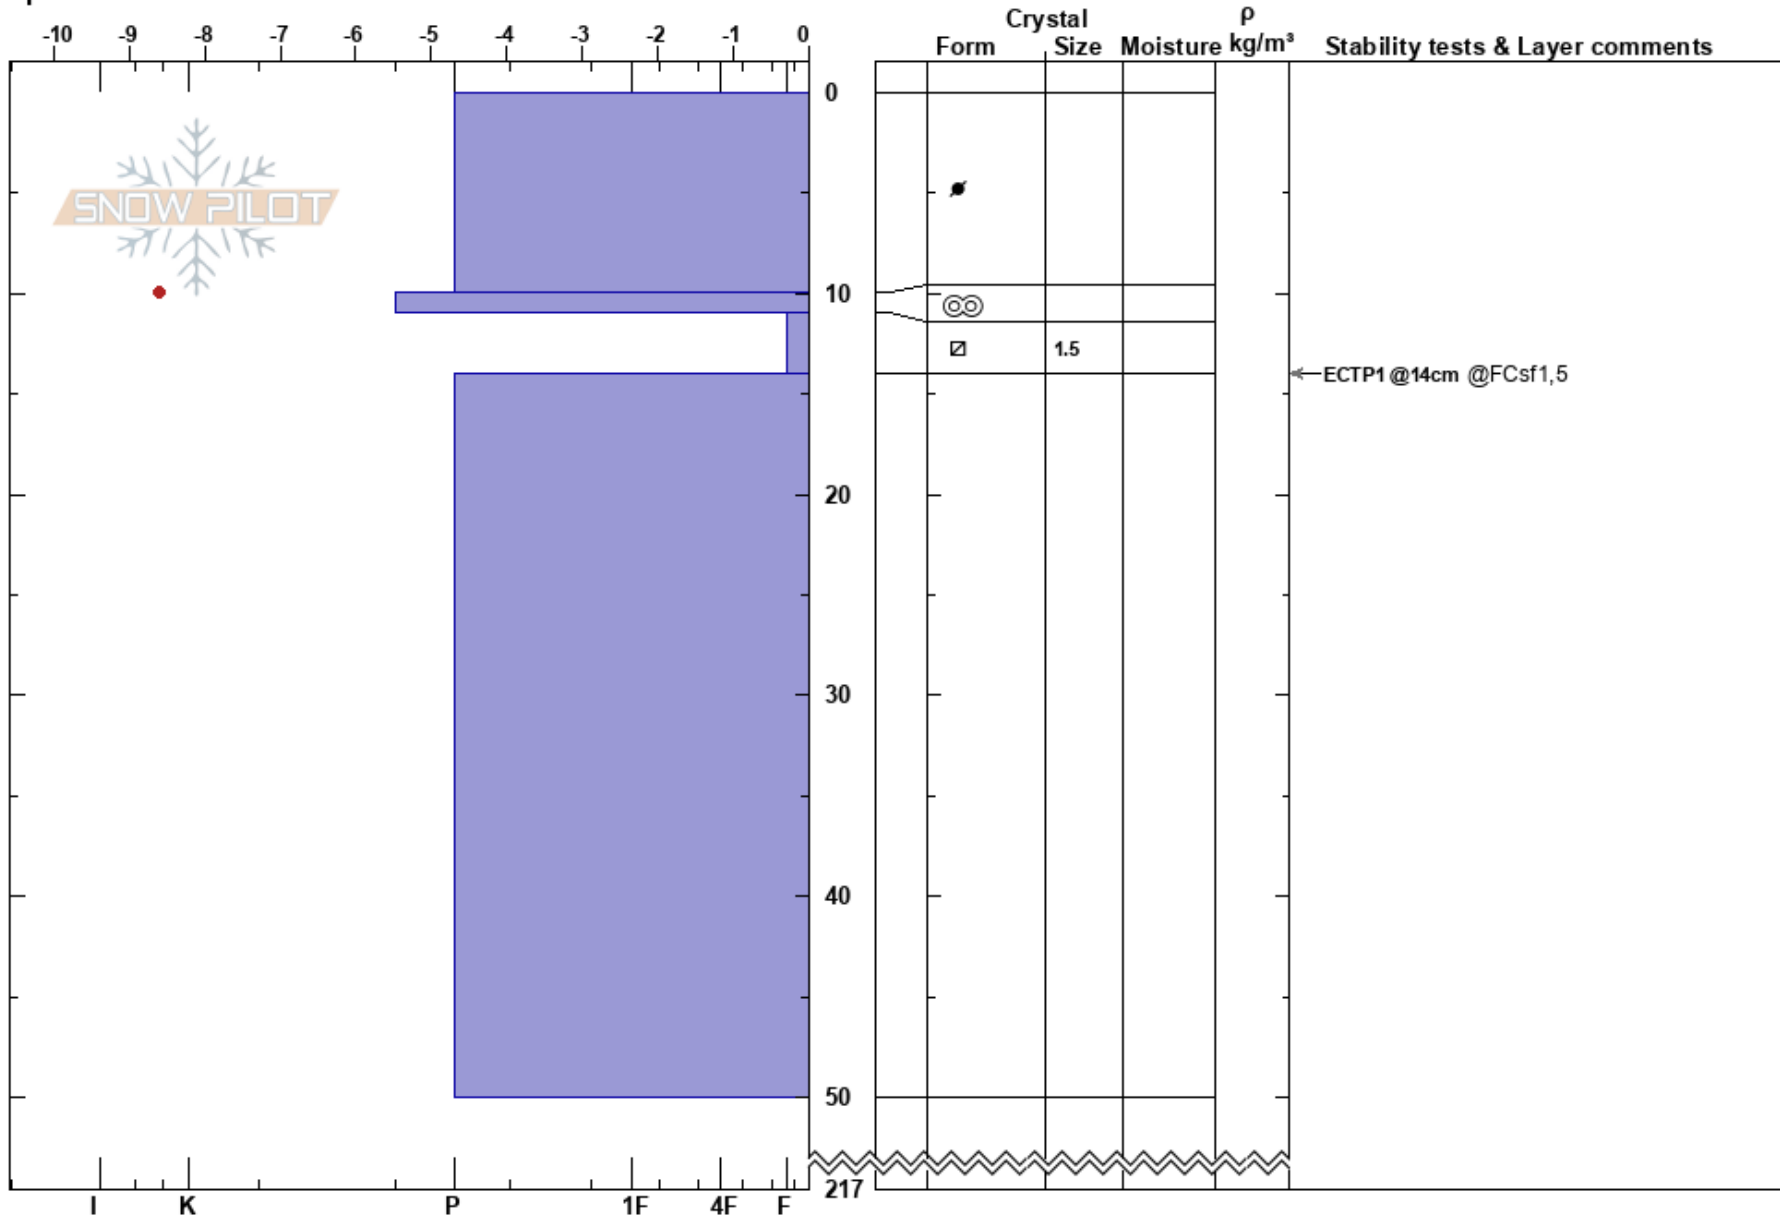

Rappmere
 Grönfjället
 Sweden
Elevation: 870 m
Aspect: E
Specifics:

Stefan Lundin
 14/03/2025 - 12:30
Co-ord: 65.29437N, 15.53628E
Slope Angle: 25°
Wind Loading: yes

Stability:
Air Temperature: -7°C
Precipitation: NO
Wind: NW Moderate

HS:217
PF:10 11-14cm:Problematic layer

Layer Notes:

Notes: Övre delen av en konvex sluttning i gränlandet mellan kalvfjäll och trädgräns.