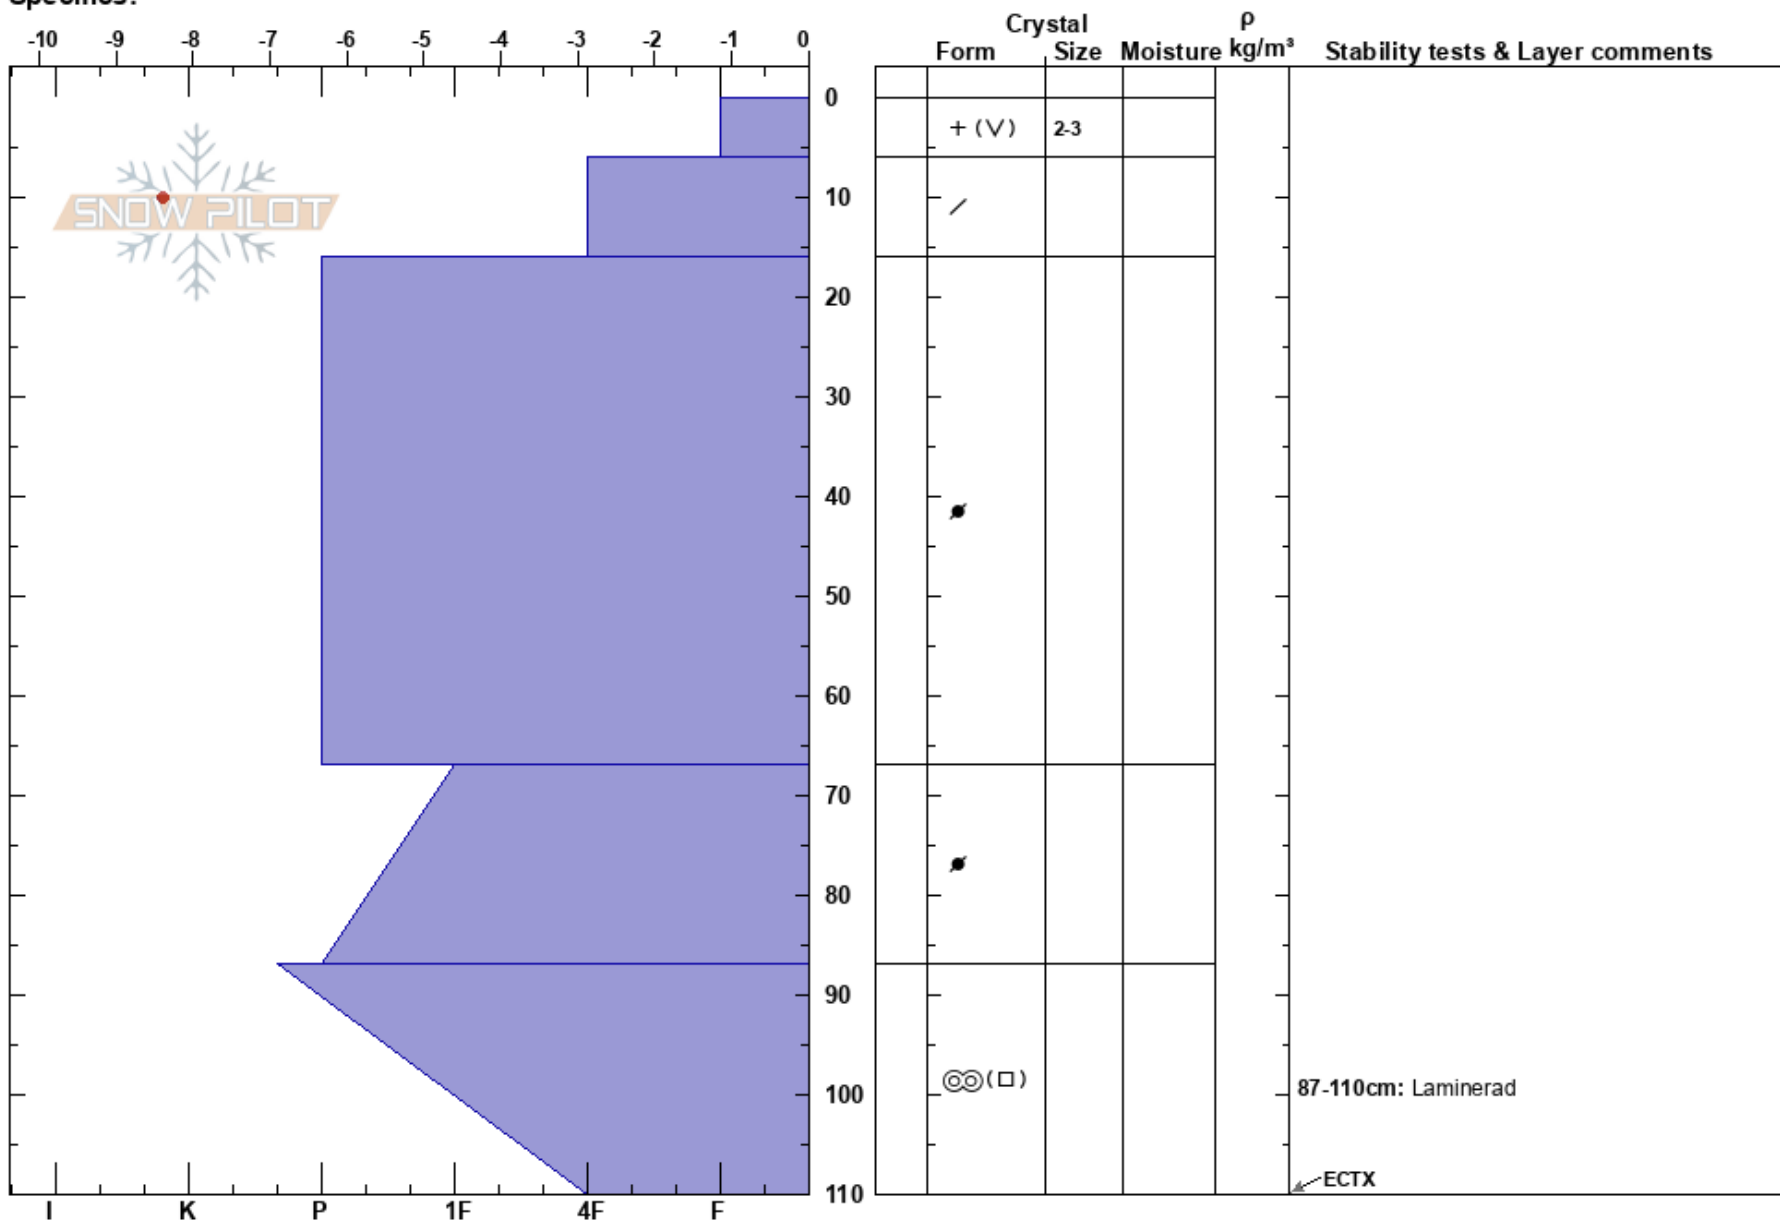

Solberget  
 Västra Vindelfjällen  
 Sweden  
**Elevation:** 670 m  
**Aspect:** 75°  
**Specifics:**

Anton Grindgårds  
 14/03/2025 - 10:50  
**Co-ord:**  
**Slope Angle:** 27°  
**Wind Loading:** previous

**Stability:**  
**Air Temperature:** -6.1°C  
**Sky Cover:** BKN  
**Precipitation:** S-1  
**Wind:** W Light Breeze

**HS:110** **Layer Notes:**  
 87-110cm: Laminerad  
 87-110cm: Problematic layer

**Notes:** Öppen plan större läslutning med bra fetch. Troligen ganska lågt snödjup här i jan-feb. Därav inga skarar mitt i snötäcket. Kolumnen ger sig i botten vid lätt spadbryt.