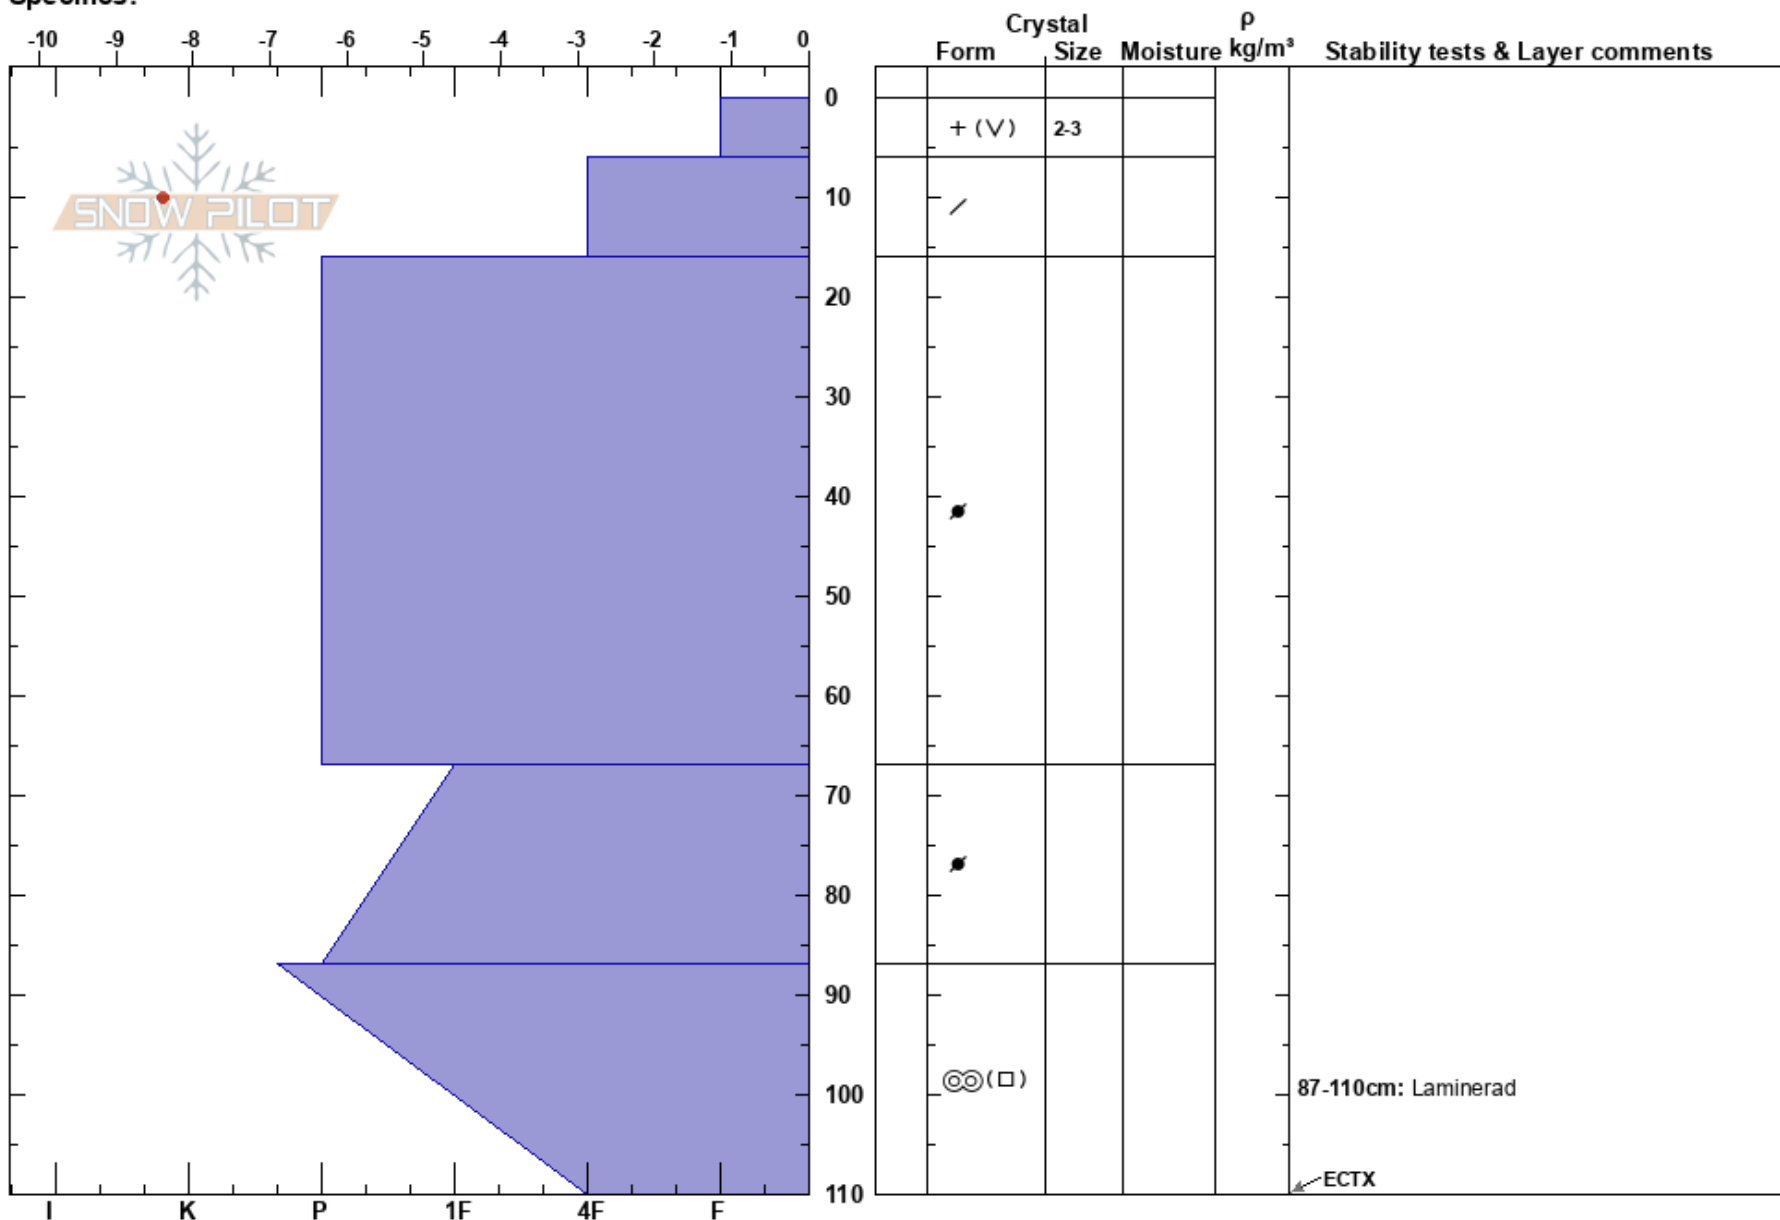

Solberget
 Västra Vindelfjällen
 Sweden
Elevation: 670 m
Aspect: 75°
Specifics:

Anton Grindgårds
 14/03/2025 - 10:50
Co-ord:
Slope Angle: 27°
Wind Loading: previous

Stability:
Air Temperature: -6.1°C
Sky Cover: BKN
Precipitation: S-1
Wind: W Light Breeze

HS:110 **Layer Notes:**
 87-110cm: Laminerad
 87-110cm: Problematic layer

Notes: Öppen plan större läslutning med bra fetch. Troligen ganska lågt snödjup här i jan-feb. Därav inga skarar mitt i snötäcket. Kolumnen ger sig i botten vid lätt spadbryt.