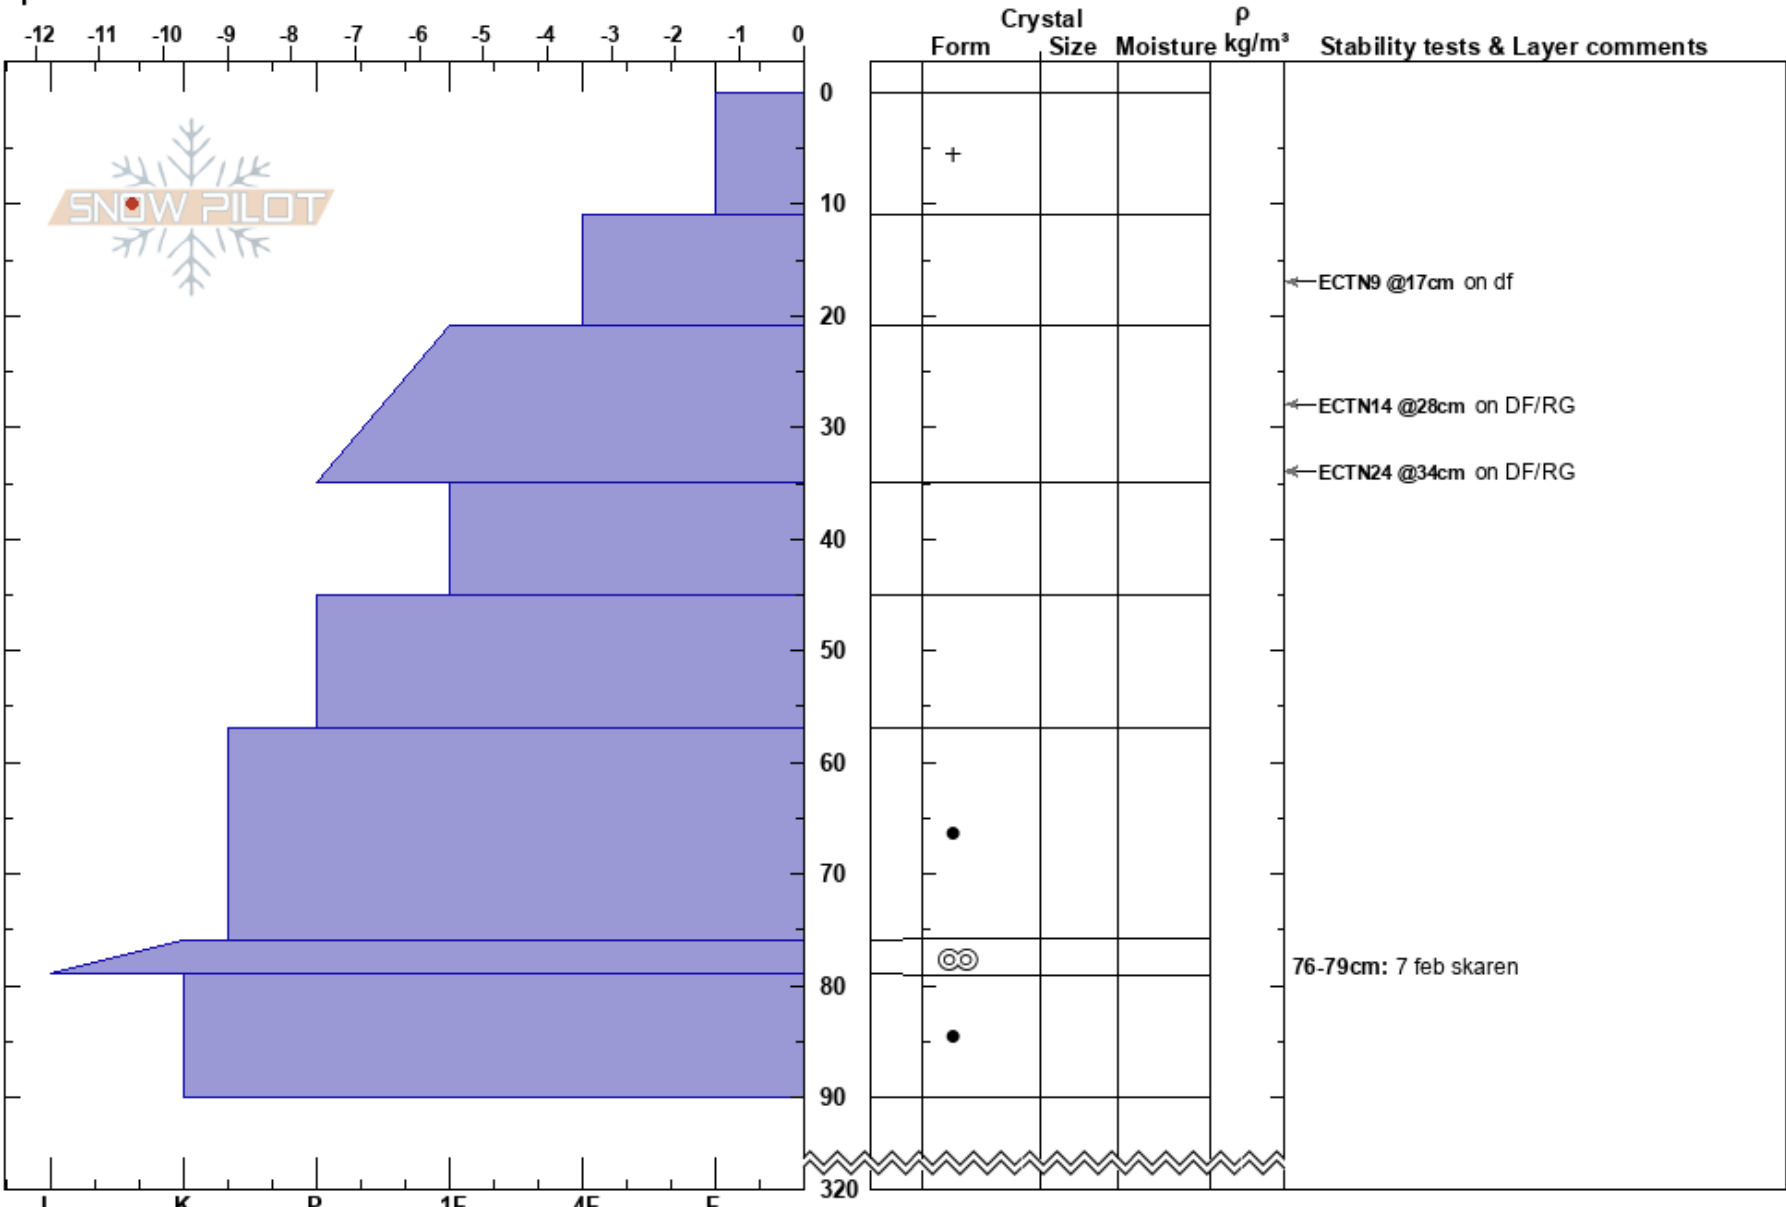

Rovstuk
 Abisko
 Sweden
Elevation: 927 m
Aspect: SE
Specifics:

Stefan Hedlund
 14/03/2025 - 10:43
Co-ord:
Slope Angle: 28°
Wind Loading: previous

Stability: **HS:320**
Air Temperature: -10.8°C **PF:20** 76-79cm: 7 feb skaren
Sky Cover: OVC
Precipitation: S-1
Wind: W Light Breeze

Notes: Mindre sluttning i rätt så öppen terräng.
 Propagerade på spadbryt på 7 feb skaren ned 76 cm