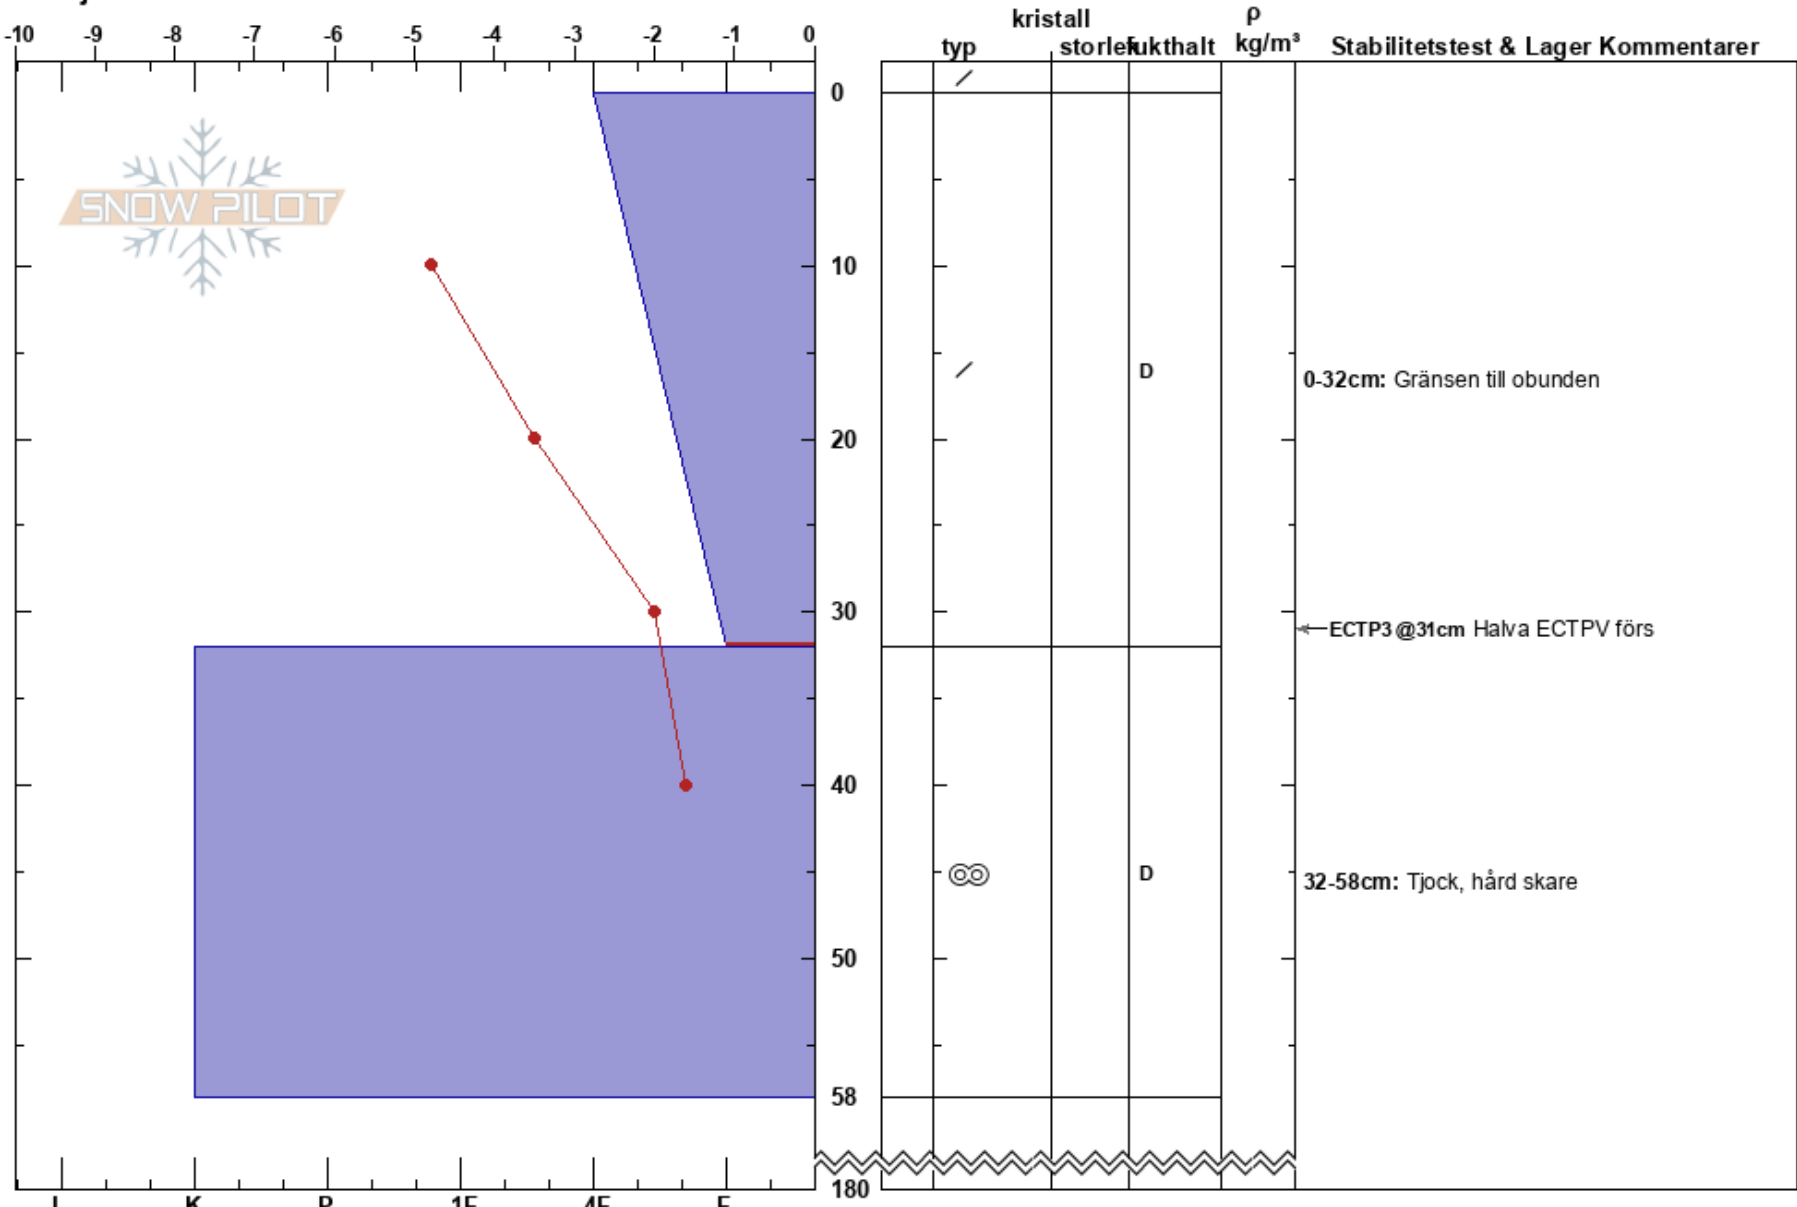

Hamra Sadeln
Funäsfjällen
Sweden
Höjd: 1020 m
Väderstreck: S
Detaljerna:

Albin Lärnefjord
10/03/2025 - 10:34
Koordinat: 62.56461N, 12.28563E
Lutning: 30°
Snödrev: yes

Instabilitet:
Lufttemperatur: -5.3°C
Molnighet: BKN
Nederbörd: NO
Vind: NE Måttlig vind (8-11 m/s)

HS:180
Lager Kommentarer:
0-32cm: Gränsen till obunden
0-32cm: mestorosväckandelagret
32-58cm: Tjock, hård skare

Noteringar (beskrivning av terräng): Tydlig läformation under ett krön där drevsnö samlades lokalt.
Generellt opåverkad yta över hela fjällen med lokala platser med upp mot 25-30cm mjuk nästan obunden drevsnö mot S.