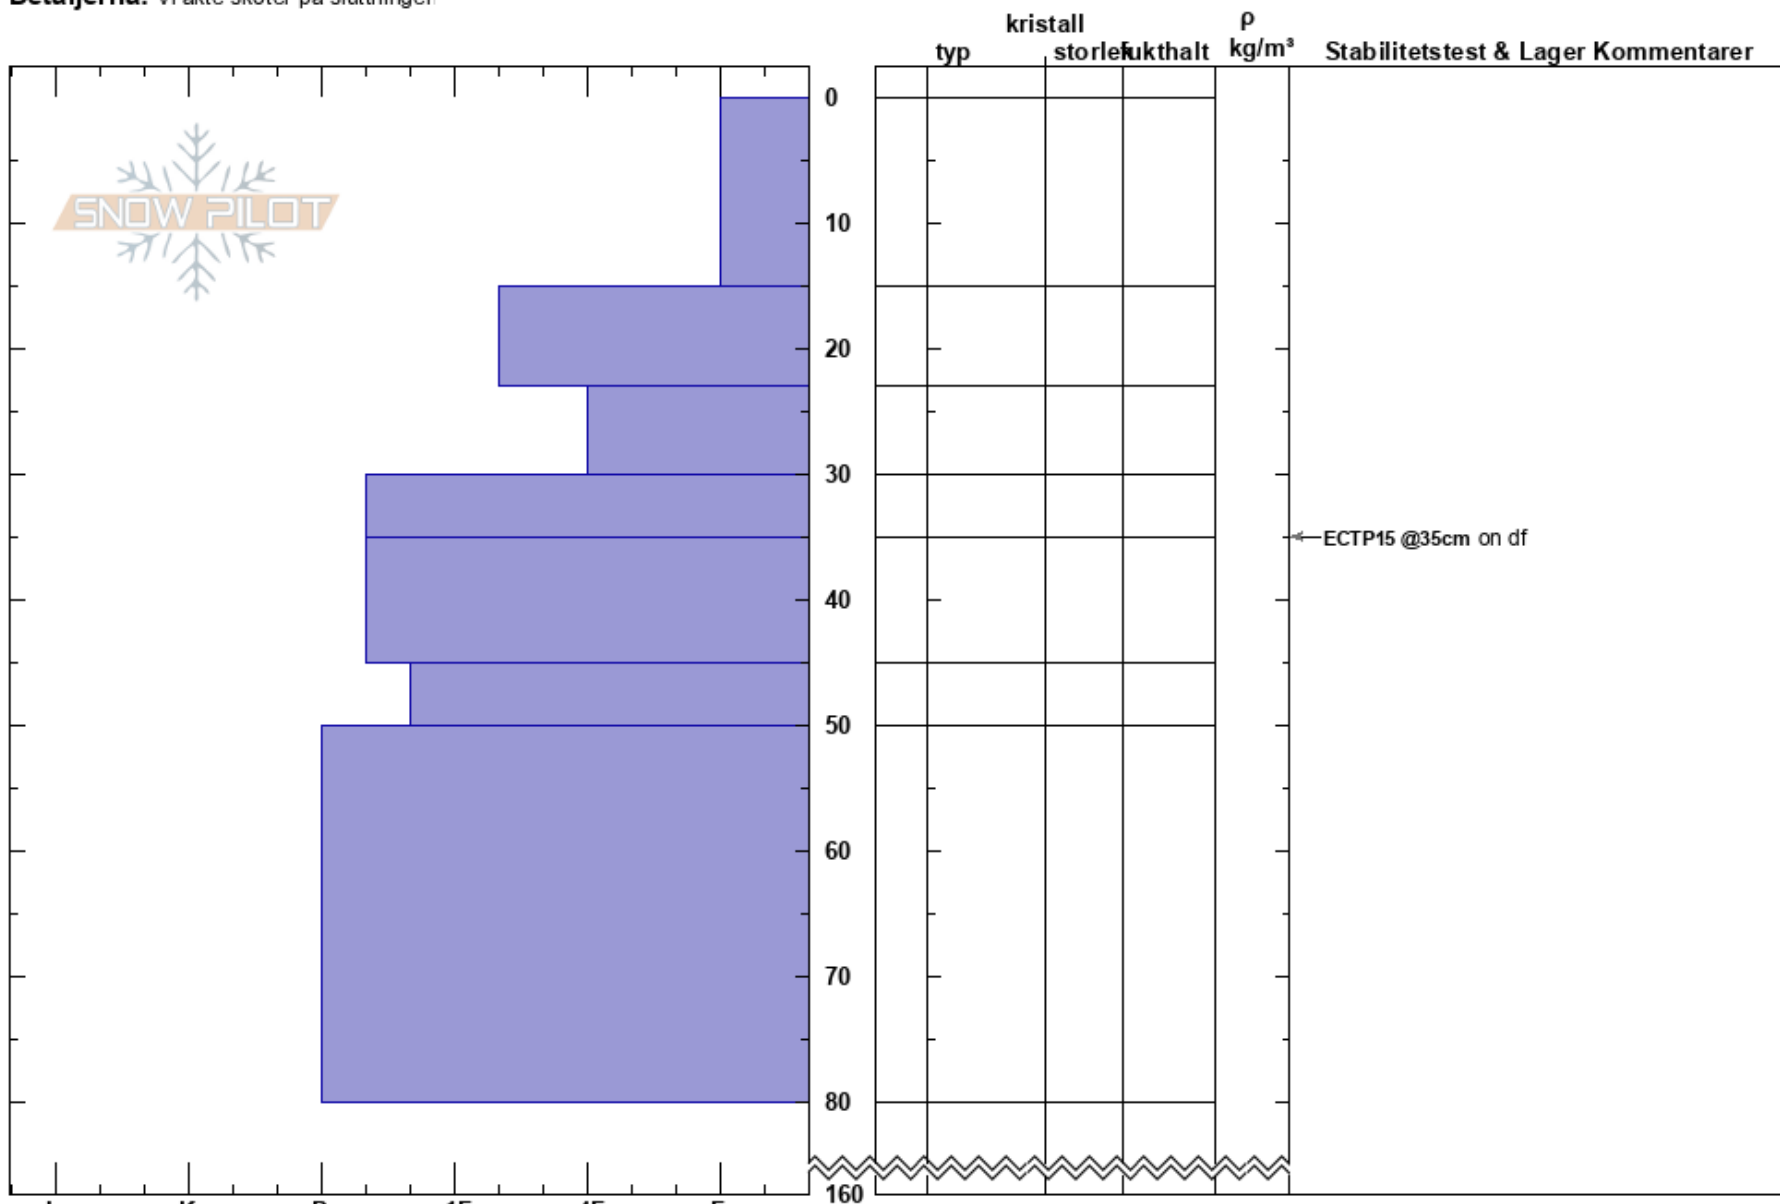

mammas ryggtarfala
Kebnekaise
Sweden
Höjd: 1180 m
Väderstreck: E
Detaljerna: Vi åkte skoter på slutningen

Tryggve Tirén
09/03/2025 - 10:30
Koordinat: 67.90506N, 18.60483E
Lutning: 25°
Snödrev: no

Instabilitet:
Lufttemperatur: -5.5°C
Molnighet: CLR
Nederbörd: NO
Vind: NW Måttlig vind (8-11 m/s)

HS:160
Lager Kommentarer:

Noteringar (beskrivning av terräng): moränrygg med bra fetch