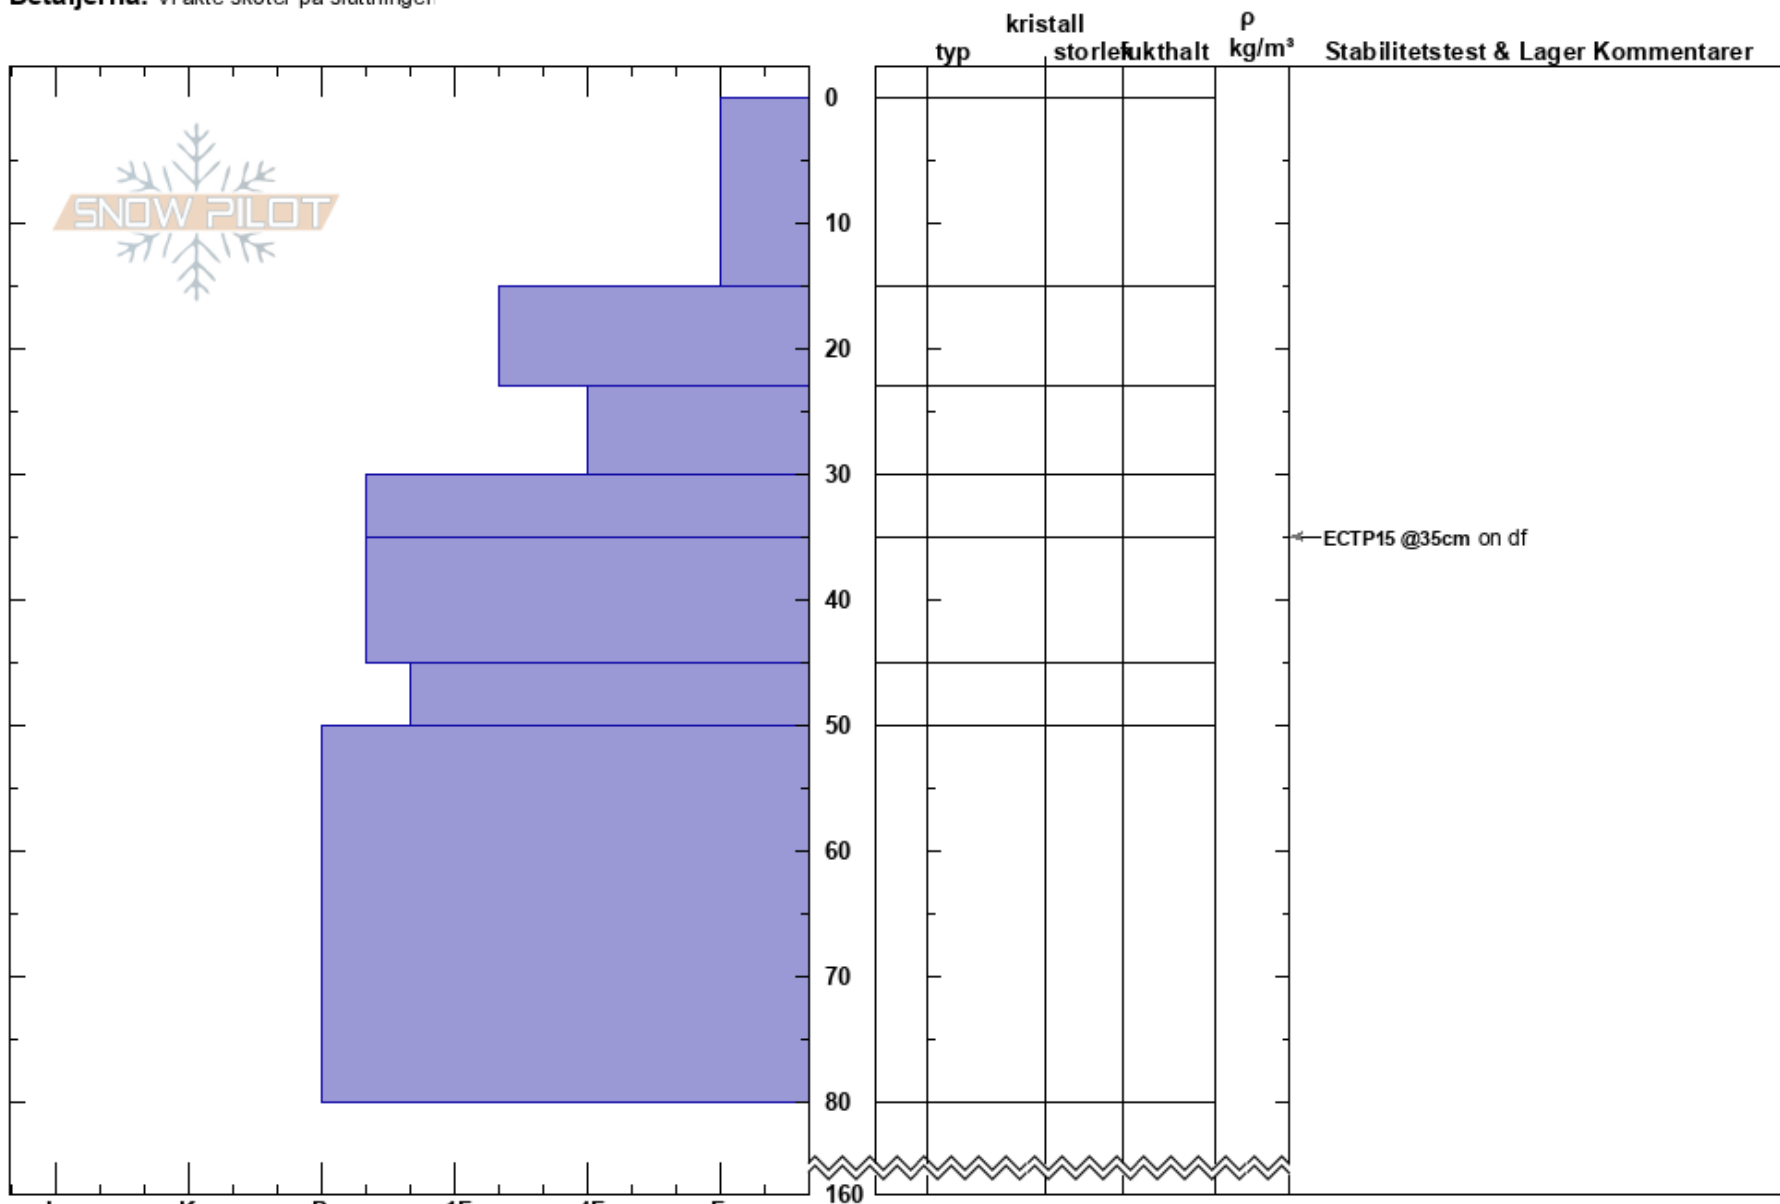

mammas ryggsäck tarfala  
Kebnekaise  
Sweden  
Höjd: 1180 m  
Väderstreck: E  
Detaljerna: Vi åkte skoter på slutningen

Tryggve Tirén  
09/03/2025 - 10:30  
Koordinat: 67.90506N, 18.60483E  
Lutning: 25°  
Snödröjning: no

Instabilitet:  
Lufttemperatur: -5.5°C  
Molnighet: CLR  
Nederbörd: NO  
Vind: NW Måttlig vind (8-11 m/s)

HS:160  
Lager Kommentarer:

Noteringar (beskrivning av terräng): moränrygg med bra fetch