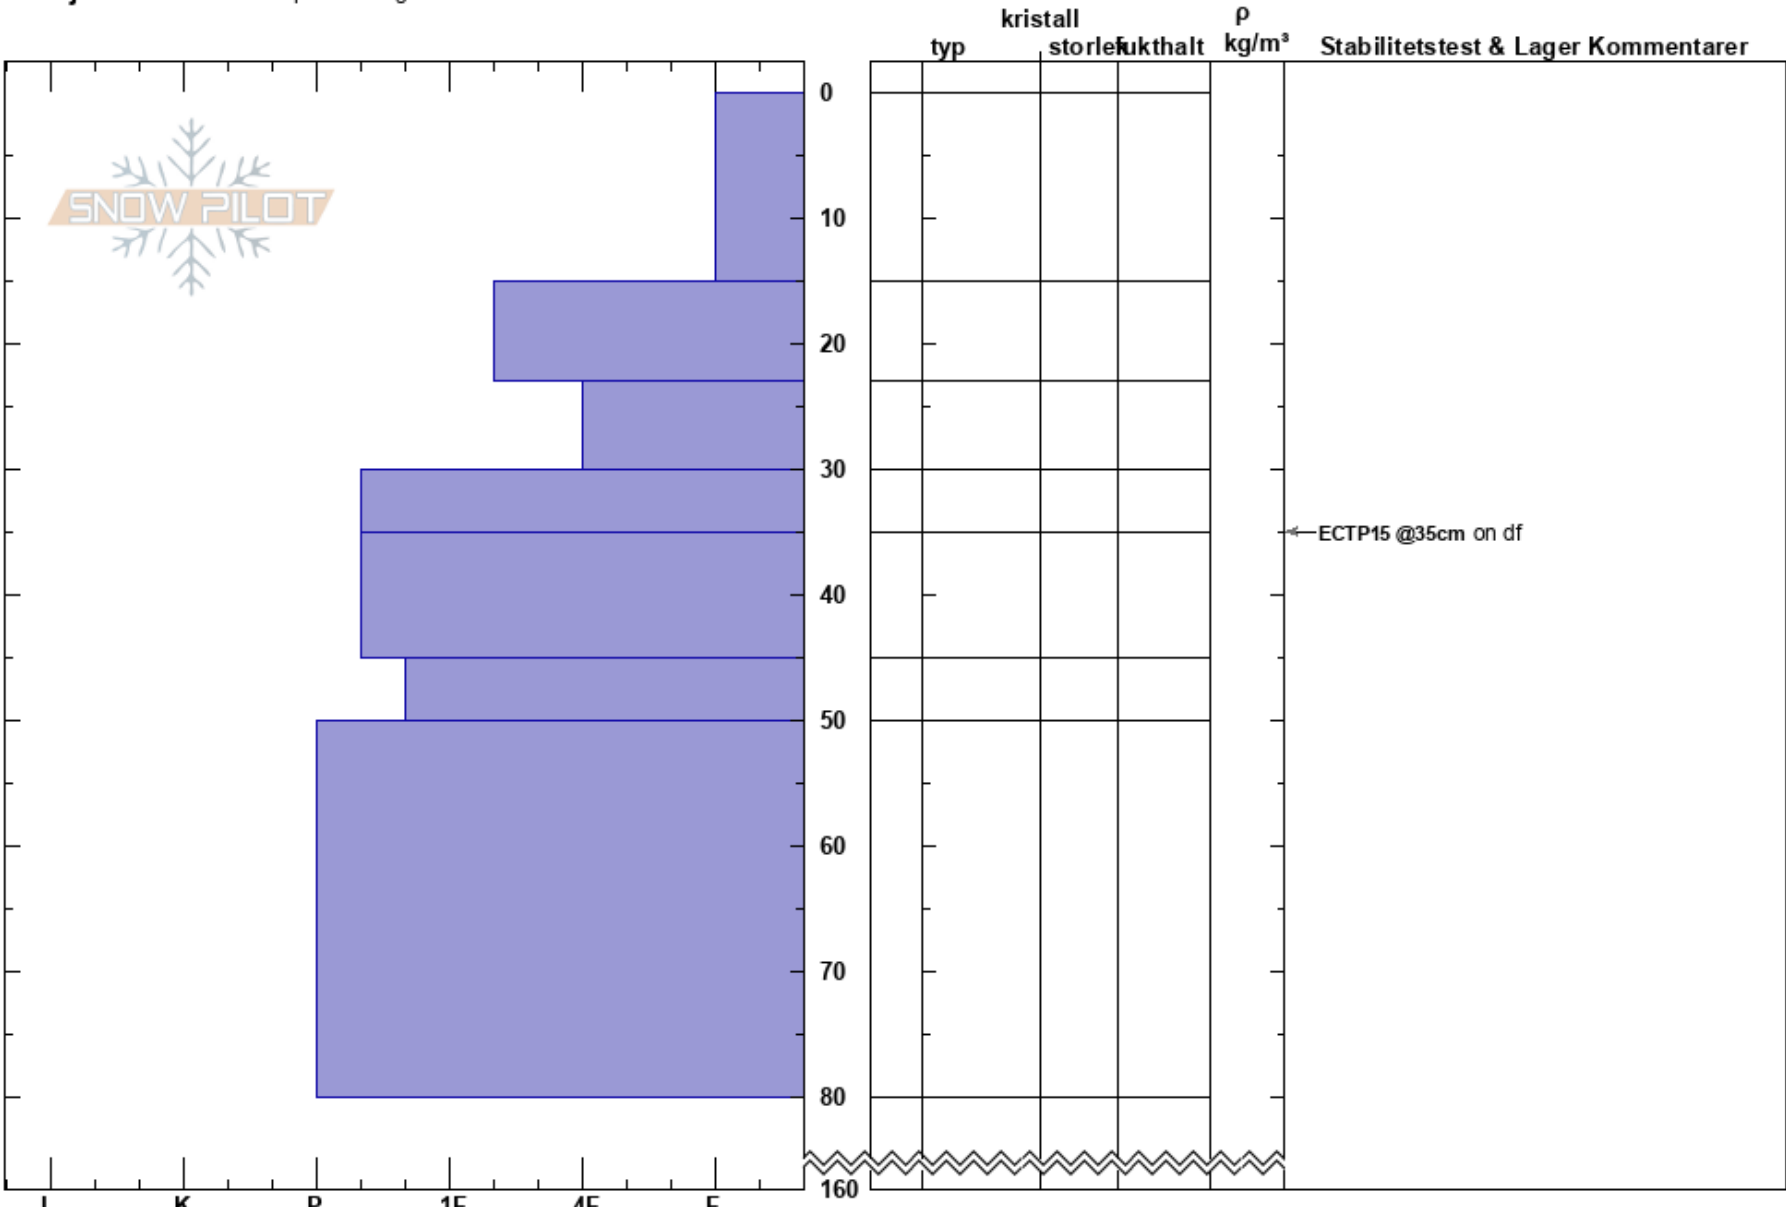

mammas ryggsäck
Kebnekaise
Sweden
Höjd: 1180 m
Väderstreck: E
Detaljerna: Vi åkte skoter på slutningen

Tryggve Tirén
09/03/2025 - 10:30
Koordinat: 67.90506N, 18.60483E
Lutning: 25°
Snödröjning: no

Instabilitet:
Lufttemperatur: -5.5°C
Molnighet: CLR
Nederbörd: NO
Vind: NW Måttlig vind (8-11 m/s)

HS:160
Lager Kommentarer:

Noteringar (beskrivning av terräng): moränrygg med bra fetch