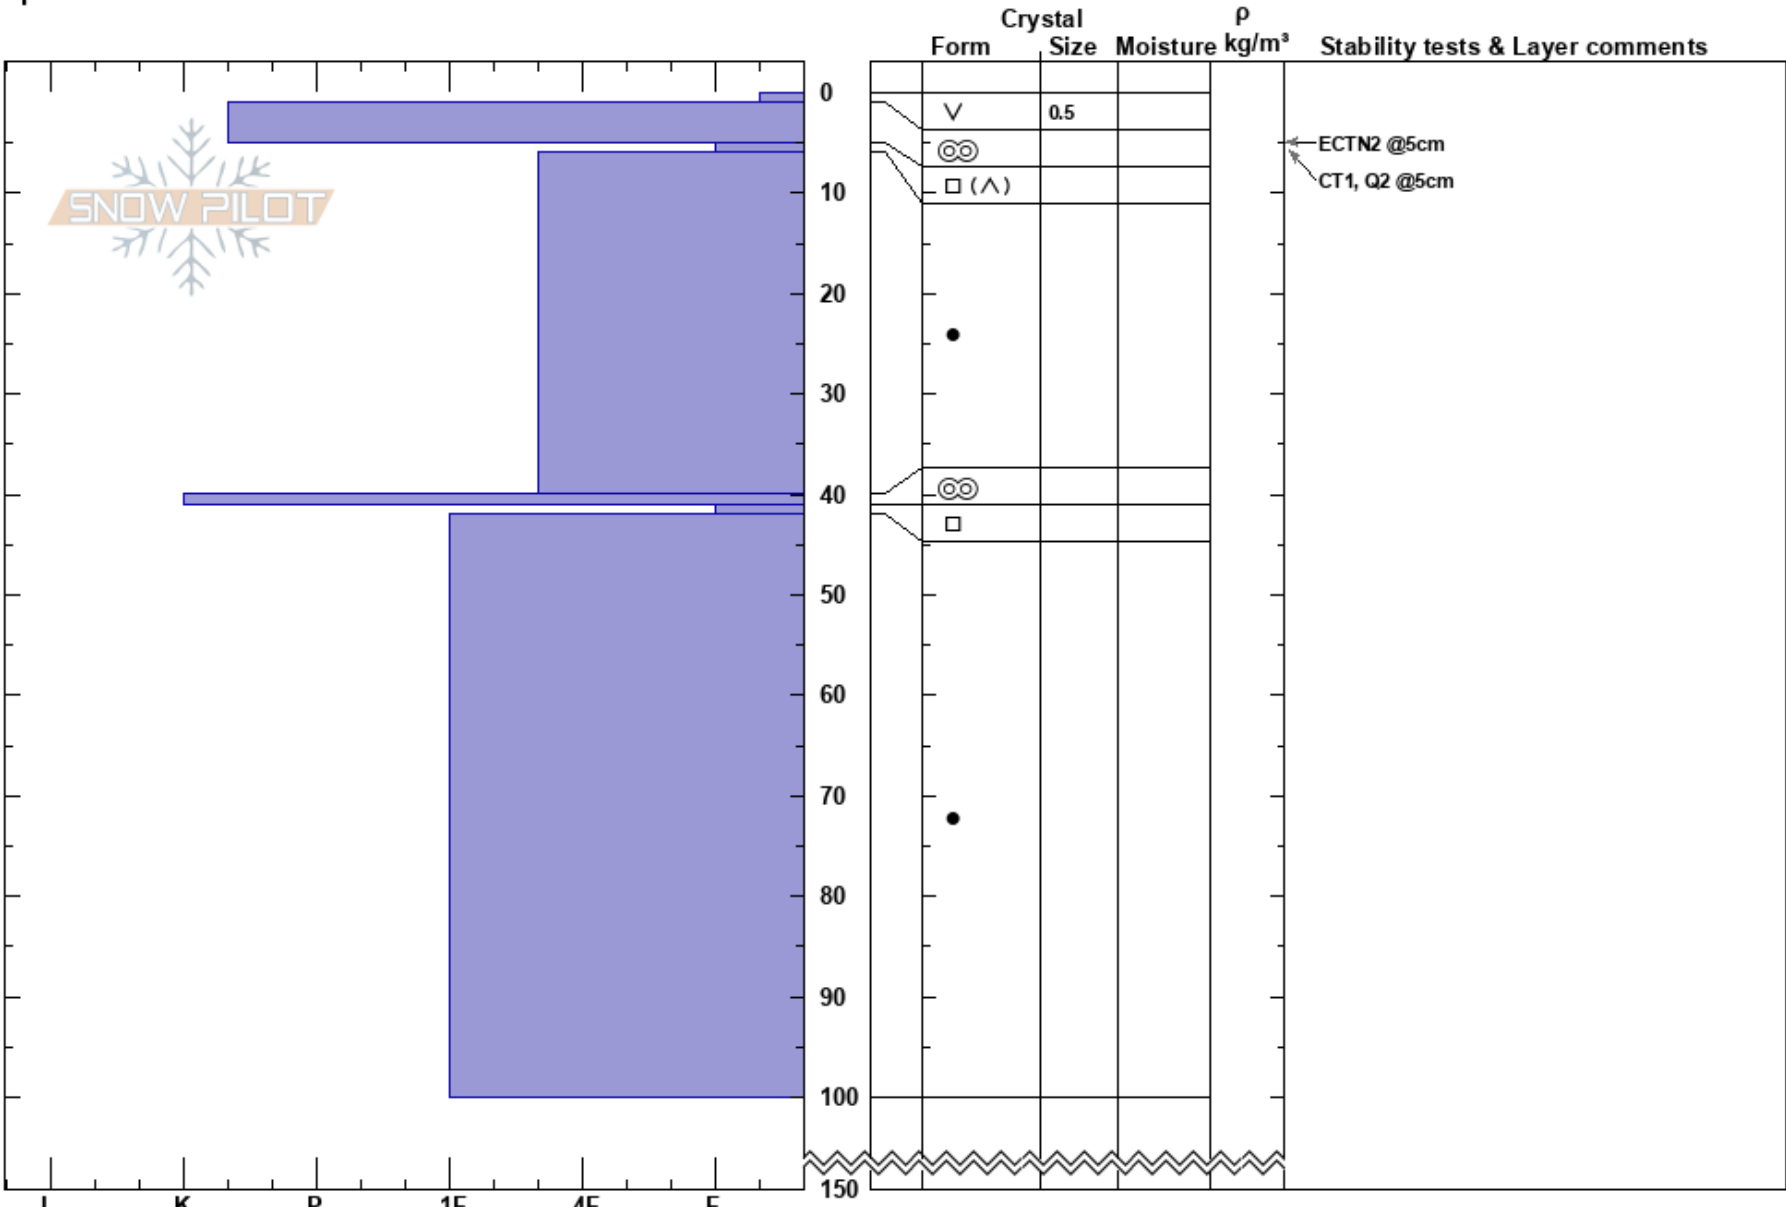

2018-02-22 Bjørnhaugen Stian Aarstad Johnsen  
 Harstad 22/02/2018 - 11:00  
 Norway  
**Elevation:** 451 m  
**Aspect:** NE  
**Specifics:**  
**Co-ord:** 33W WS 52477 17024  
**Slope Angle:** 27°  
**Wind Loading:**

**Stability:** **HS:**150 **Layer Notes:**  
**Air Temperature:** -9°C **PF:**2 5-6cm:Problematic layer  
**Sky Cover:**  
**Precipitation:** NO  
**Wind:**

Notes: