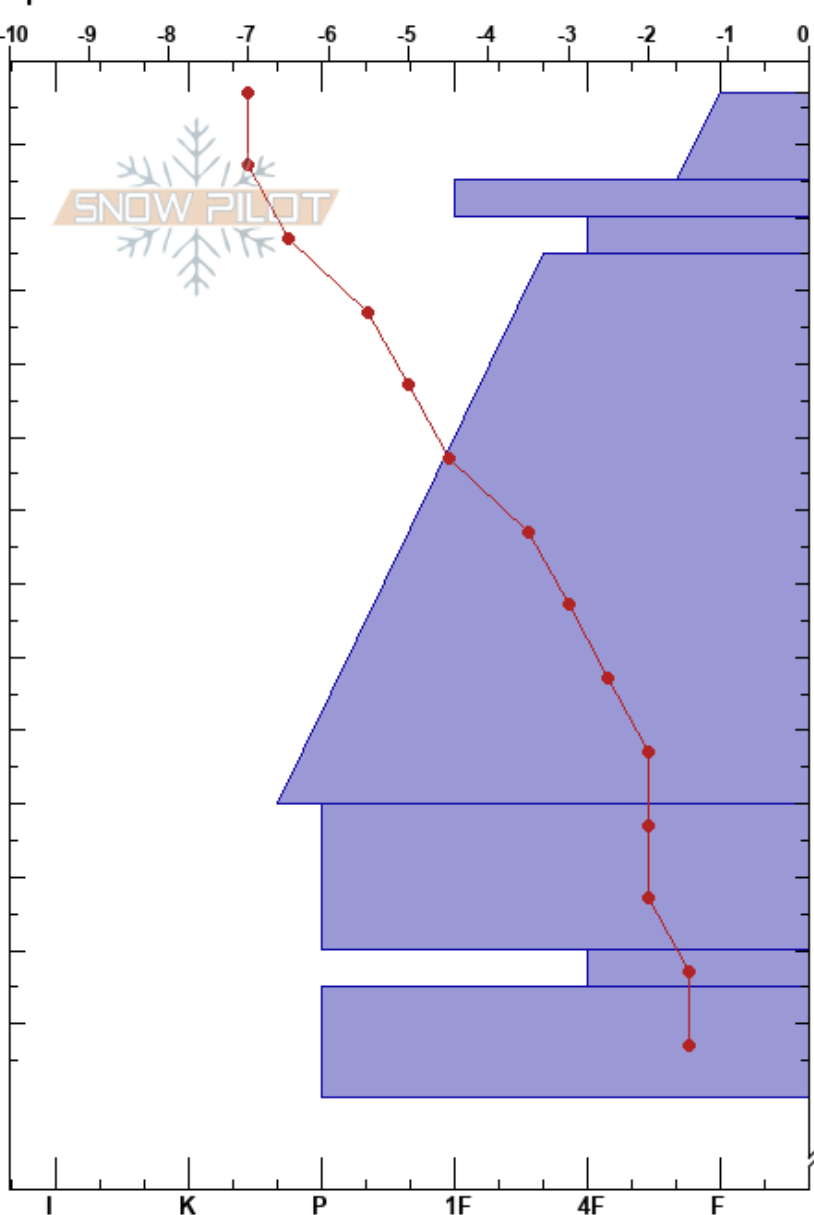

Grøsette\_845moh  
 Indre Sogn  
 Norway  
**Elevation:**  
**Aspect:**  
**Specifics:**

Sigbjørn Ytrehus  
 23/02/2018 - 13:45  
**Co-ord:** 32V 392420E 6802028N  
**Slope Angle:**  
**Wind Loading:**

**Stability:**  
**Air Temperature:**  
**Sky Cover:**  
**Precipitation:**  
**Wind:**

**Layer Notes:**

	Crystal		$\rho$ kg/m <sup>3</sup>	Stability tests & Layer comments
	Form	Size		
220	∨	0.5		
210	/ (+)			
210	•			← ECTN19 @210cm Q3
210	/ (•)			
170				
120	○ (•)			
110	⊗ (□)			
100	○ (•)			