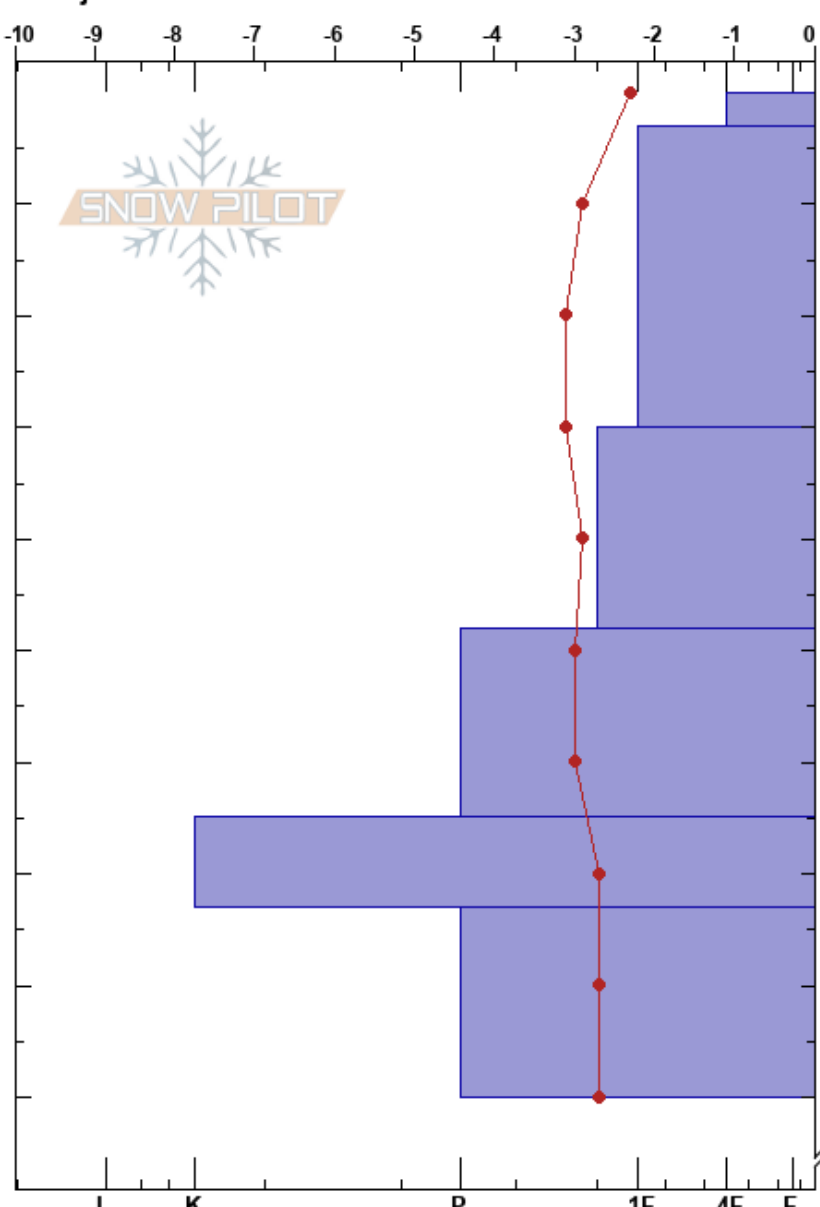

Mullfjället  
Åreskutan  
Sweden  
Höjd: 907 m  
Väderstreck: E  
Detaljerna:

Per Jonsson  
05/03/2025 - 10:51  
Koordinat: 63.43186N, 12.97048W  
Lutning: 26°  
Snödrev: yes

Instabilitet: HS:190  
Lufttemperatur: -2.9°C PF:30 30-48cm:mestorosväckandelagret  
Molnighet: X  
Nederbörd: S-1  
Vind: W Måttlig vind (8-11 m/s)

Noteringar (beskrivning av terräng):