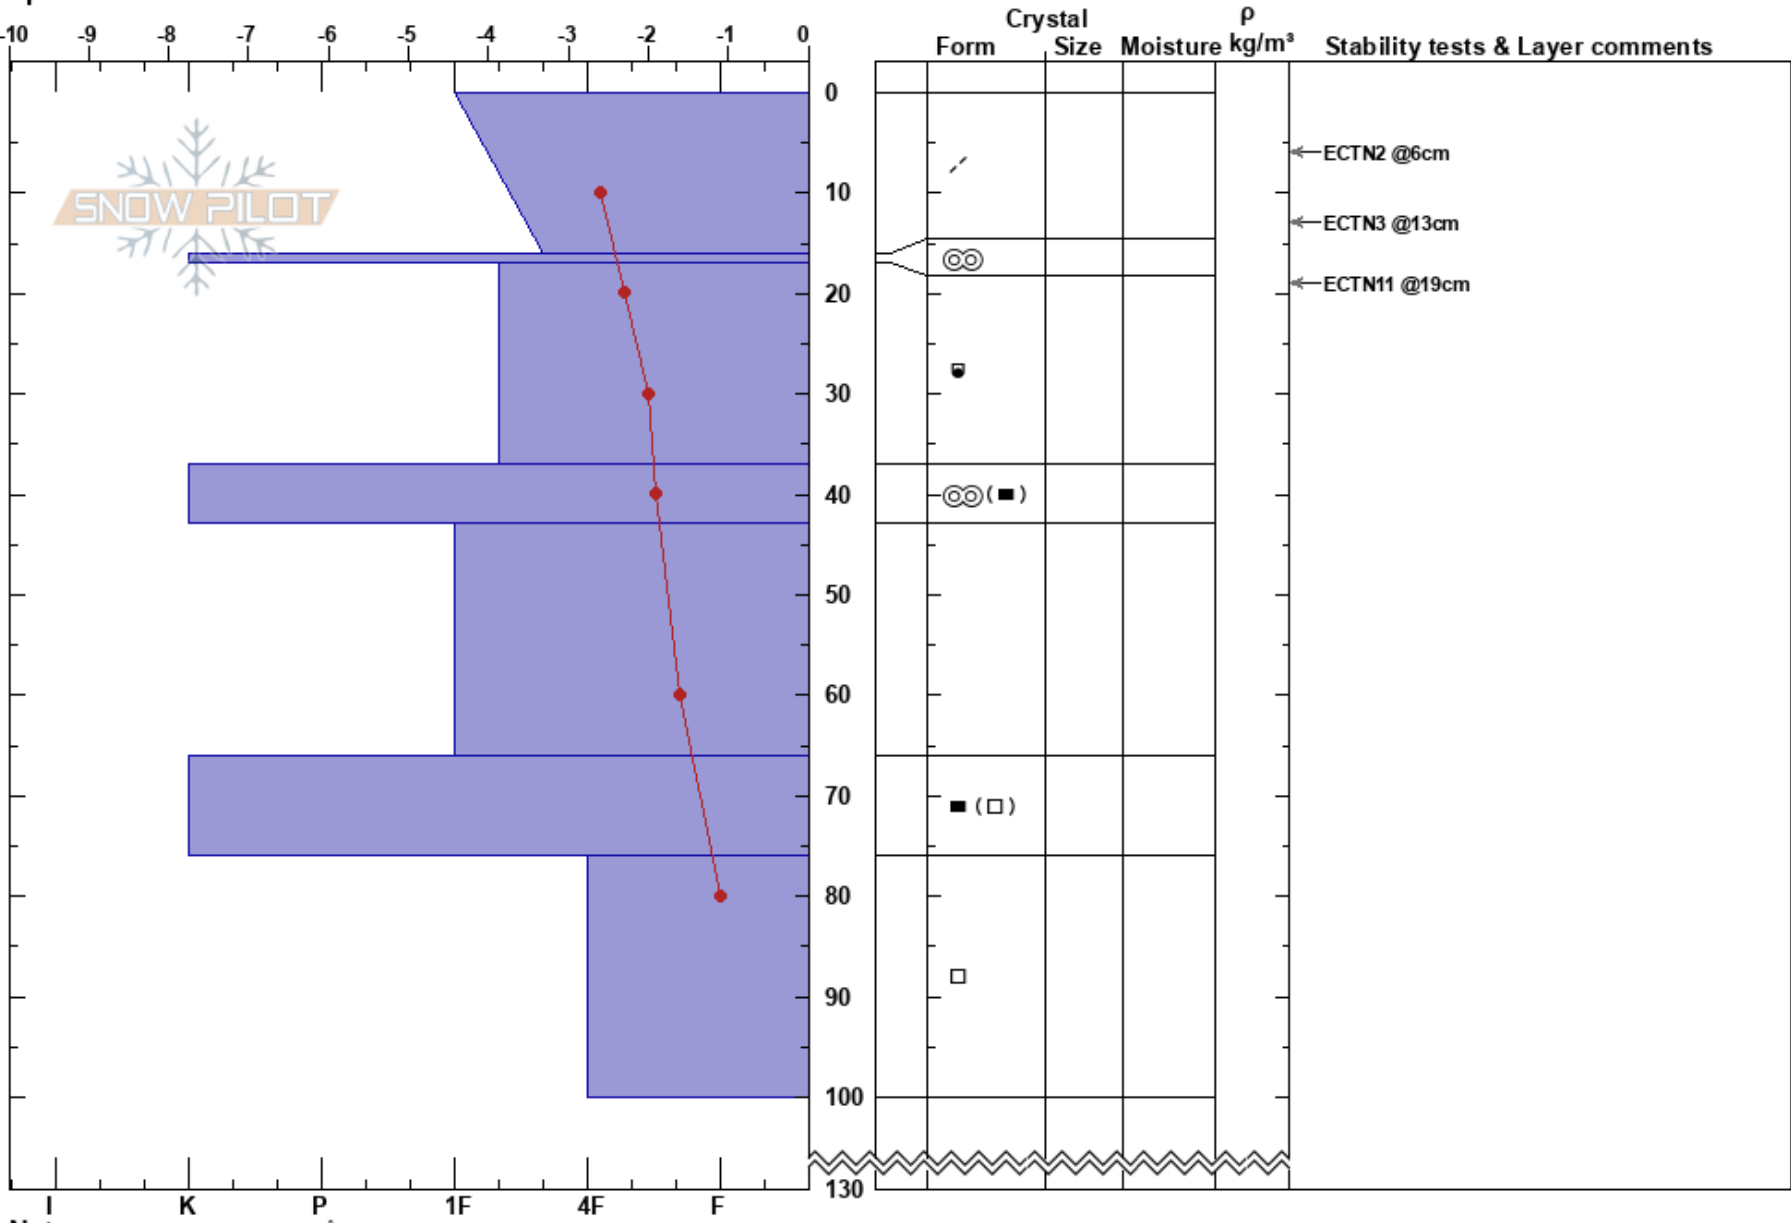

Kobäset
 Västra Vindelfjällen
 Sweden
 Elevation: 960 m
 Aspect: 120°
 Specifics:

Sam Hedman
 02/03/2025 - 11:10
 Co-ord: 65.83747N, 15.14445E
 Slope Angle: 29°
 Wind Loading: yes

Stability: **HS:130**
 Air Temperature: -3.6°C
 Sky Cover: BKN
 Precipitation: NO
 Wind: NW Light Breeze
 Layer Notes: 0-16cm: Problematic layer

Notes: Snödrev som avtog. Många whumpffjud i snön runtomkring.