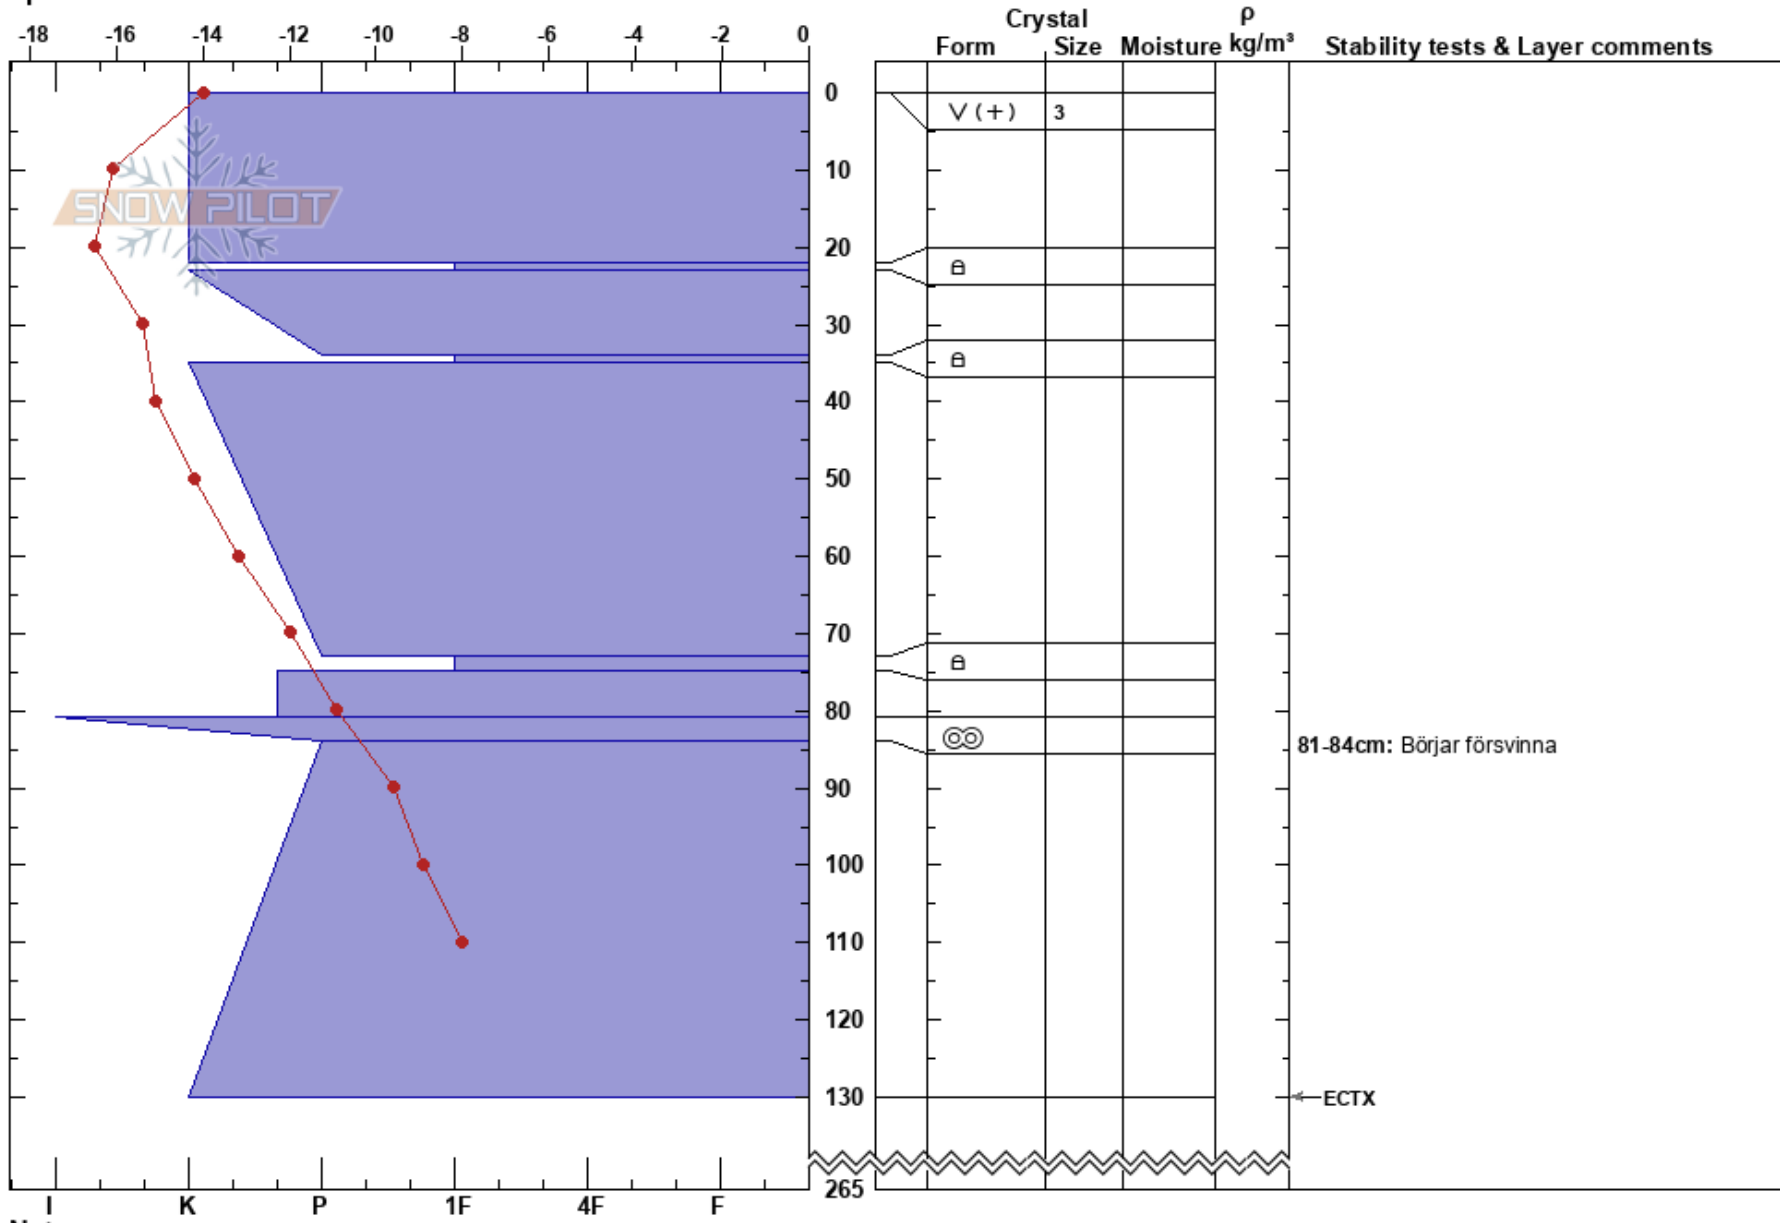

Nuolja Bravo 15
 Abisko
 Sweden
 Elevation: 1000 m
 Aspect: E
 Specifics:

Joakim Snellman
 22/02/2018 - 12:10
 Co-ord: 68.37452N, 18.71244E
 Slope Angle: 30°
 Wind Loading: no

Stability: **HS:265**
 Air Temperature: -7.9°C PF:0
 Sky Cover: CLR
 Precipitation: NO
 Wind: Calm
 Layer Notes:
 22-23cm: Problematic layer
 81-84cm: Börjar försvinna