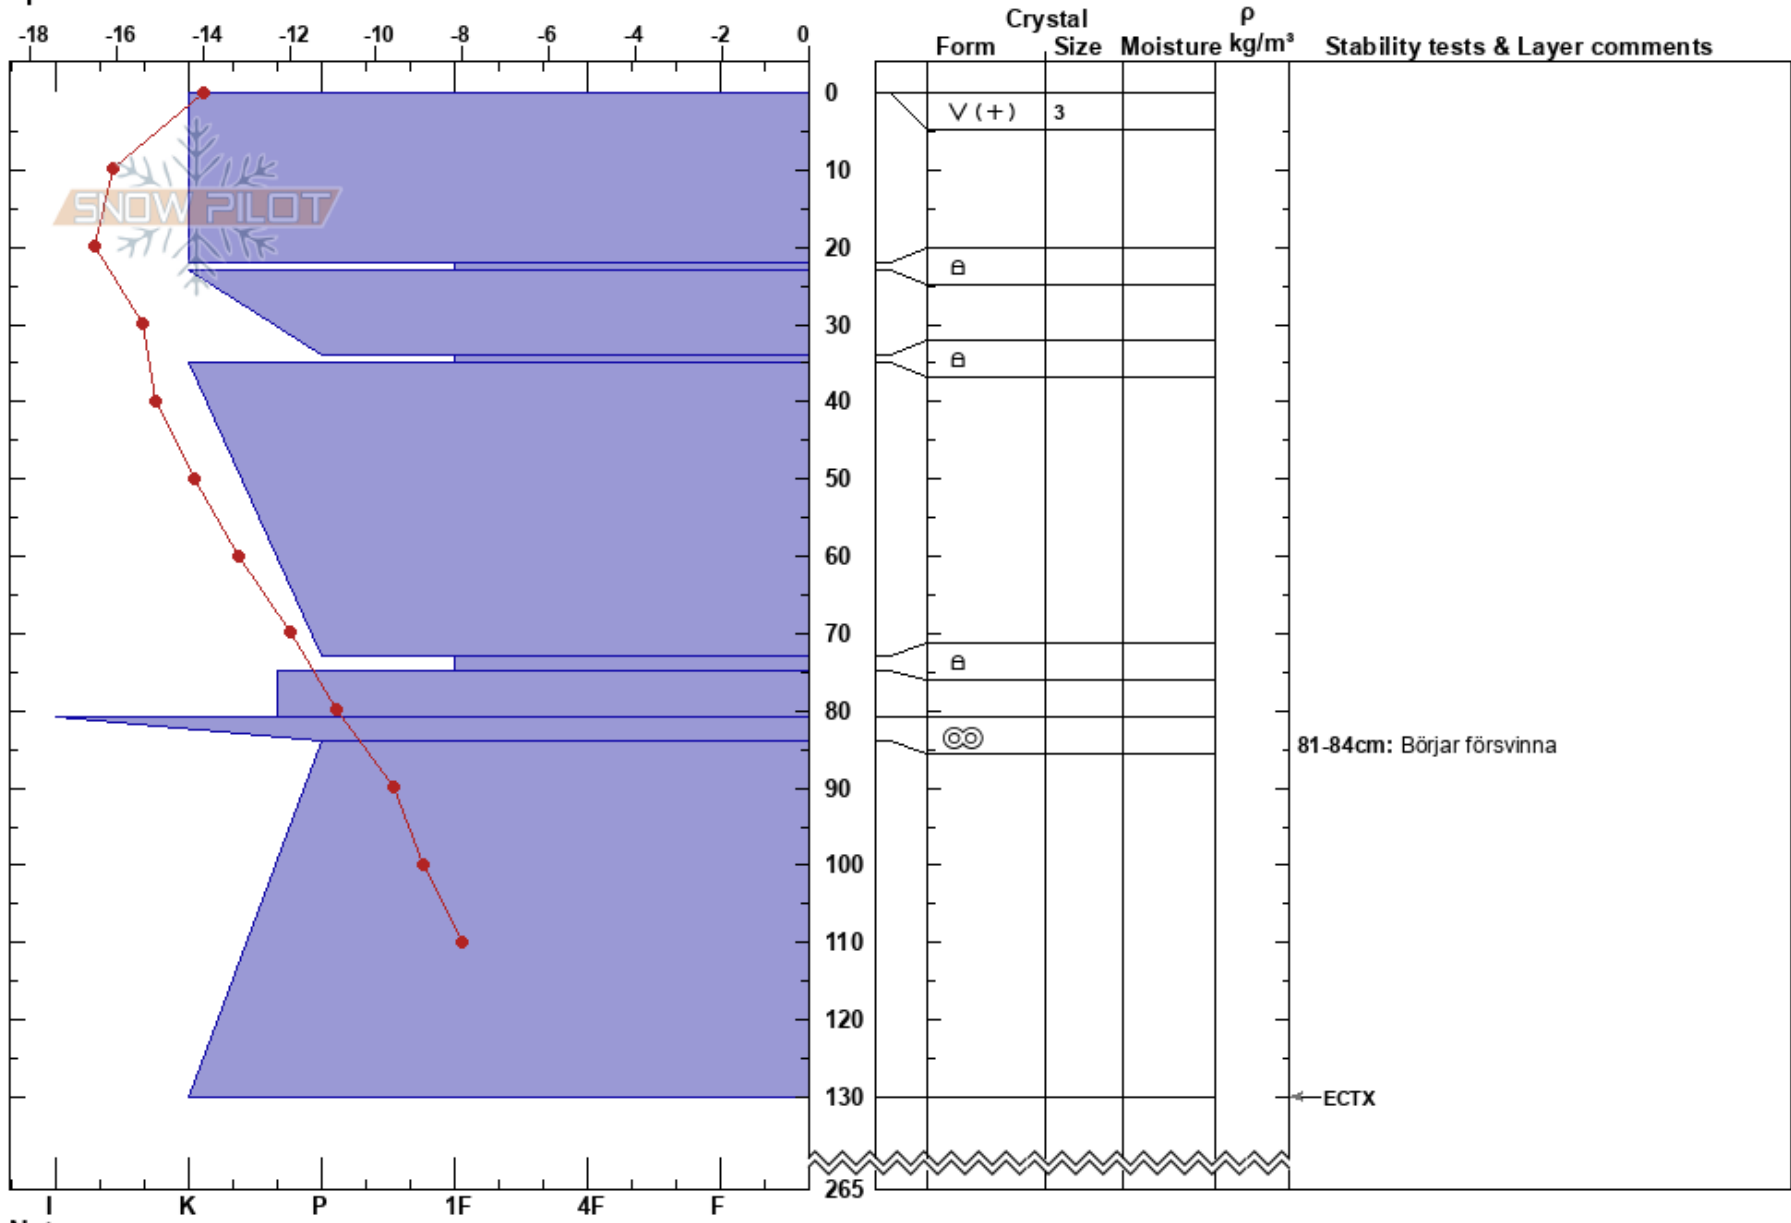

Nuolja Bravo 15
 Abisko
 Sweden
 Elevation: 1000 m
 Aspect: E
 Specifics:

Joakim Snellman
 22/02/2018 - 12:10
 Co-ord: 68.37452N, 18.71244E
 Slope Angle: 30°
 Wind Loading: no

Stability: **HS:265**
 Air Temperature: -7.9°C PF:0
 Sky Cover: CLR
 Precipitation: NO
 Wind: Calm
 Layer Notes:
 22-23cm: Problematic layer
 81-84cm: Börjar försvinna