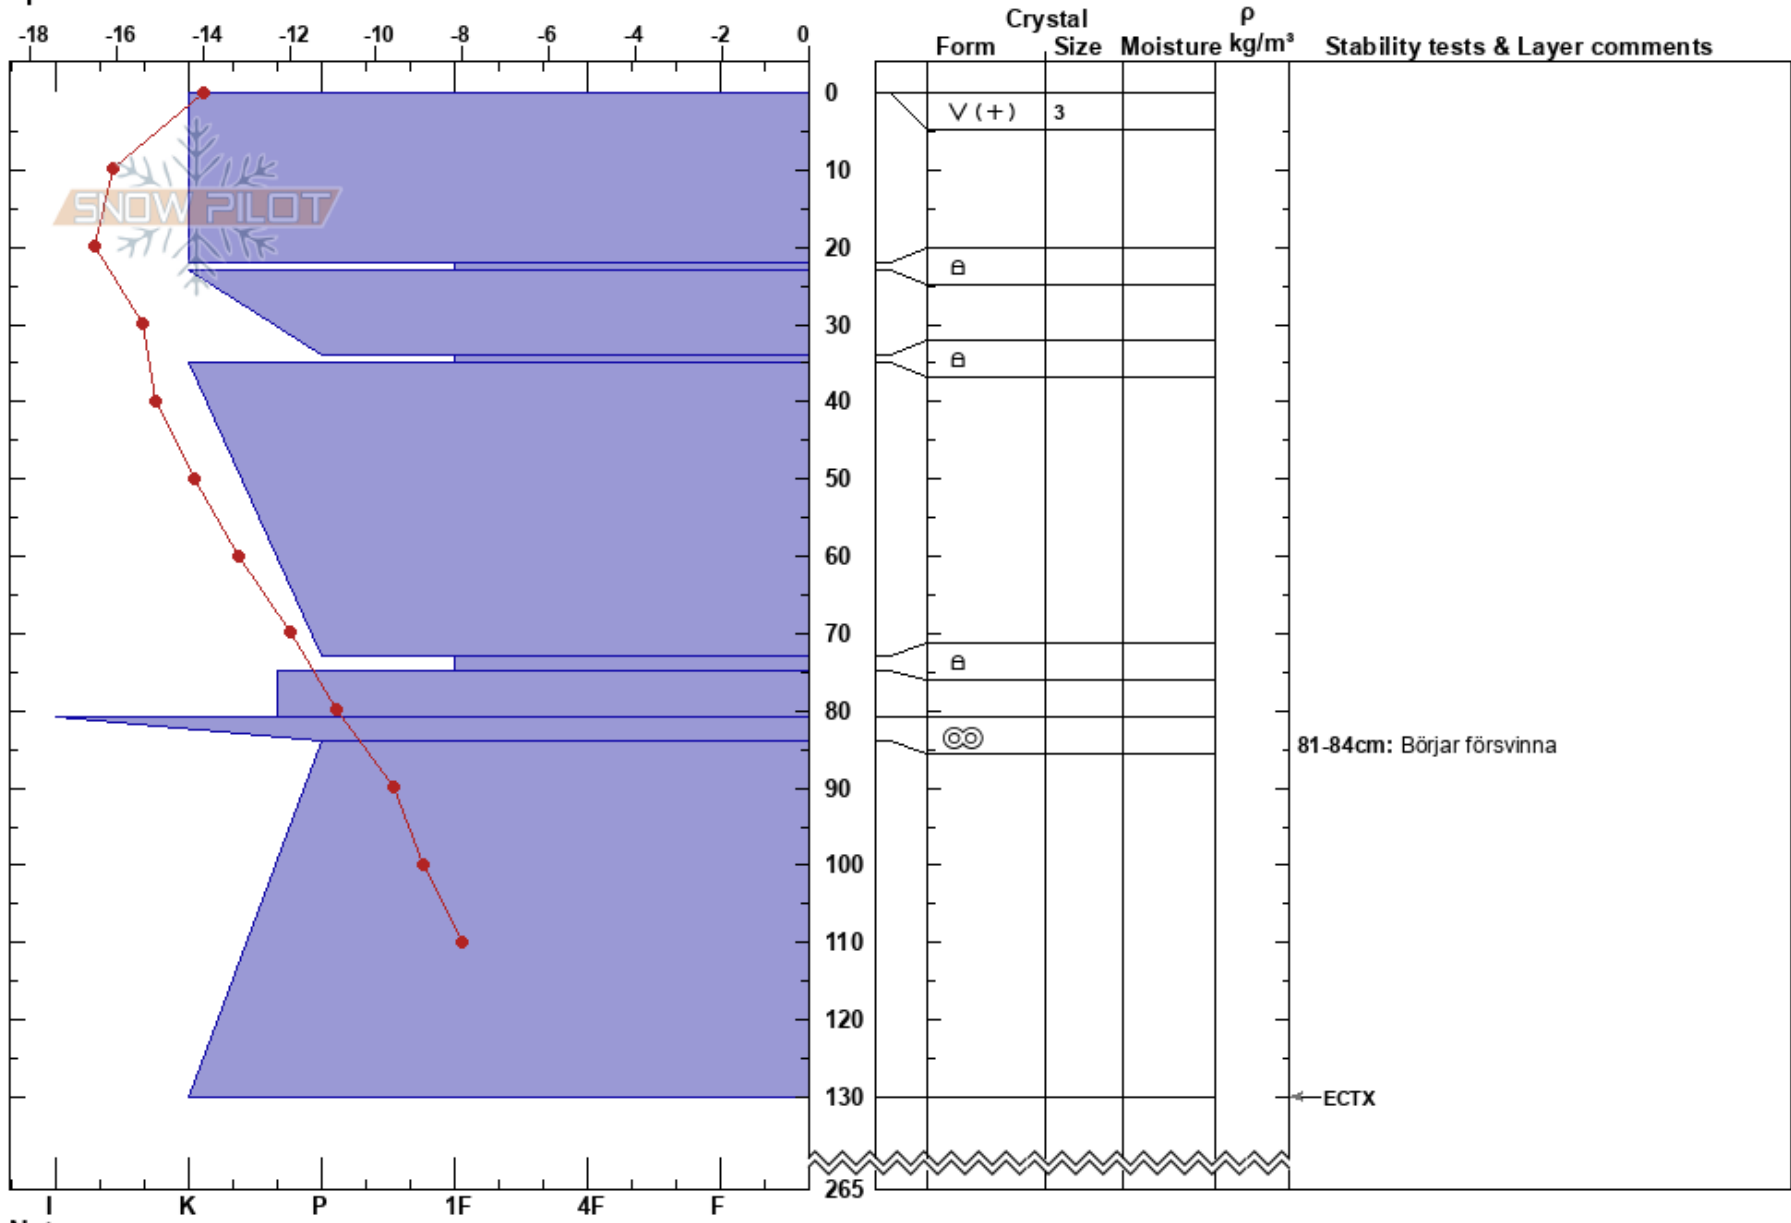

Nuolja Bravo 15  
 Abisko  
 Sweden  
 Elevation: 1000 m  
 Aspect: E  
 Specifics:

Joakim Snellman  
 22/02/2018 - 12:10  
 Co-ord: 68.37452N, 18.71244E  
 Slope Angle: 30°  
 Wind Loading: no

Stability: **HS:265**  
 Air Temperature: -7.9°C PF:0  
 Sky Cover: CLR  
 Precipitation: NO  
 Wind: Calm  
 Layer Notes:  
 22-23cm: Problematic layer  
 81-84cm: Börjar försvinna