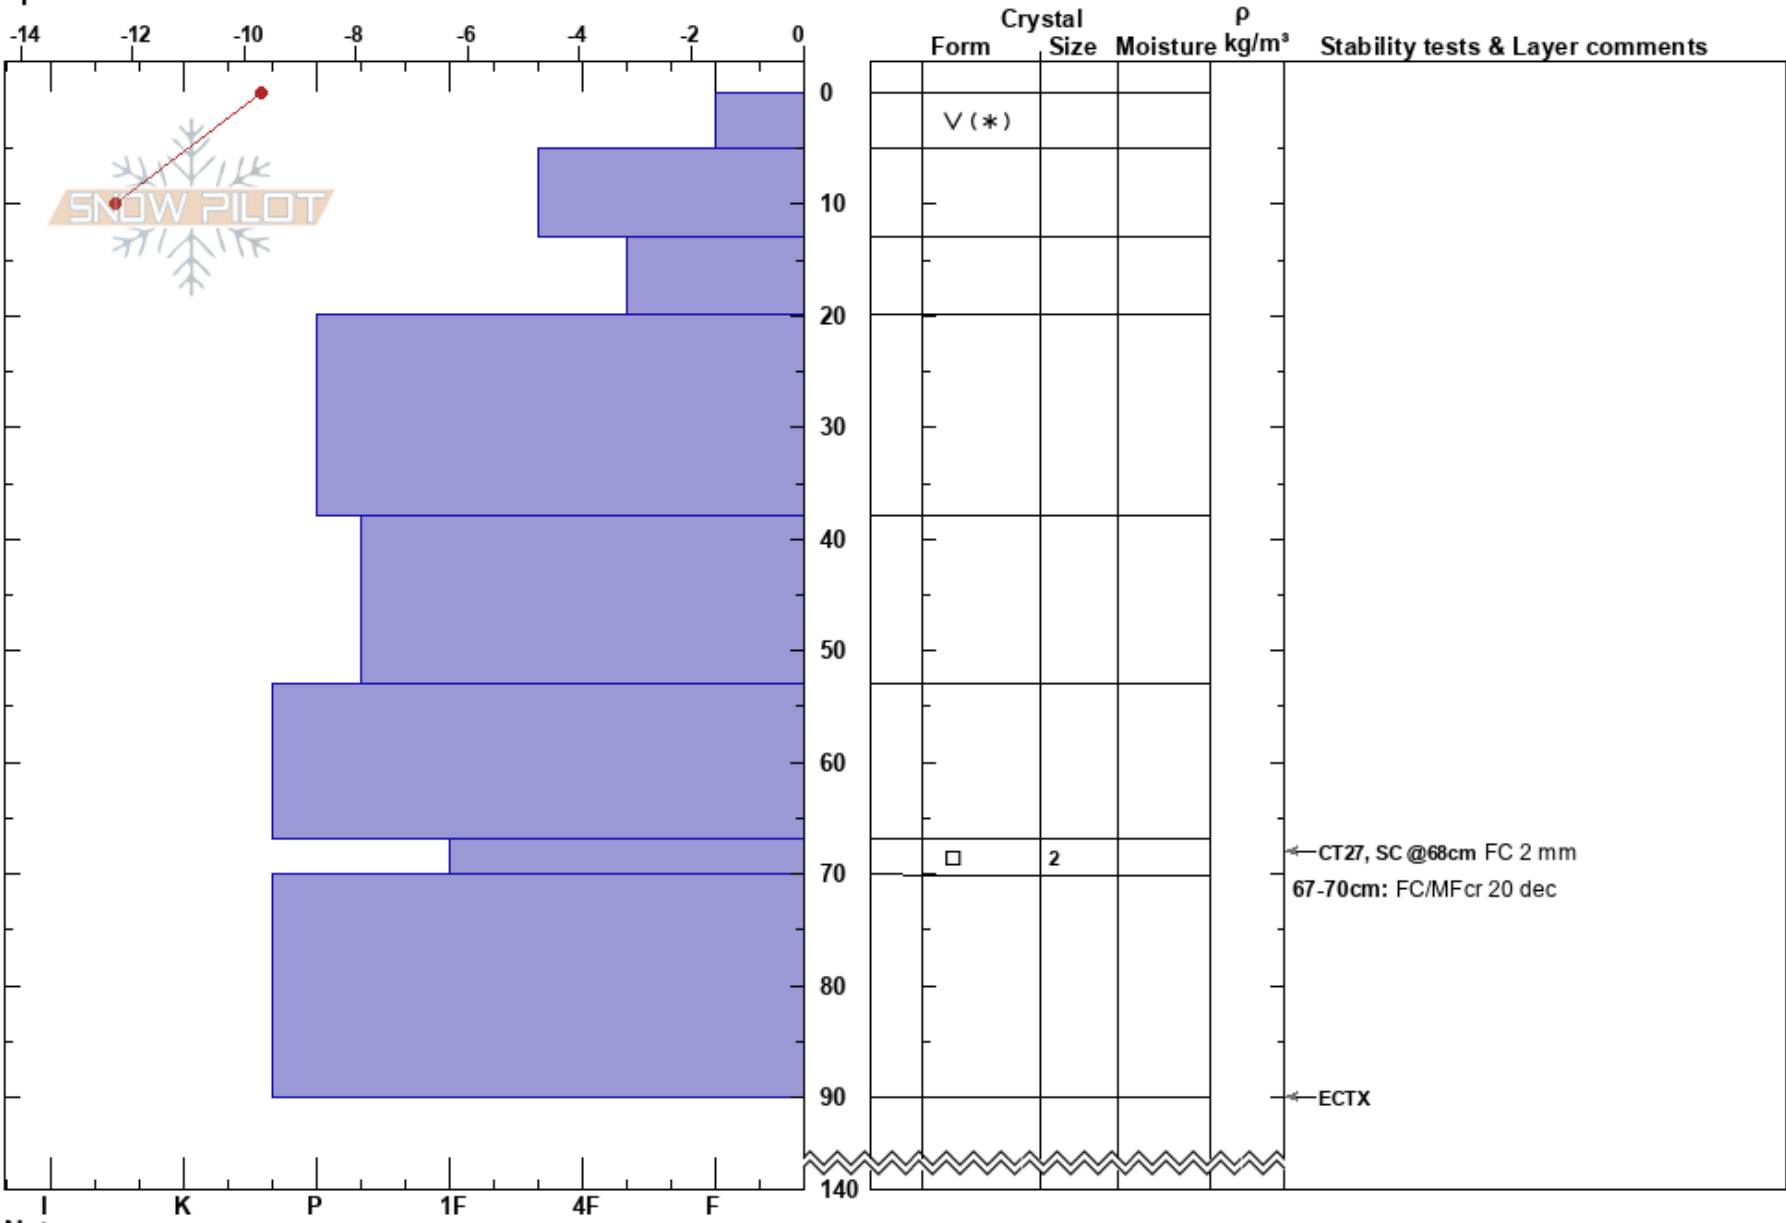

Seinesfjället  
 Västra Vindelfjällen  
 Sweden  
**Elevation:** 780 m  
**Aspect:** 10°  
**Specifics:**

Johan af Ekenstam  
 22/02/2018 - 11:30  
**Co-ord:** 65.79028N, 14.94026E  
**Slope Angle:** 28°  
**Wind Loading:** no

**Stability:**  
**Air Temperature:** -6.8°C   **PF:**8  
**Sky Cover:** BKN   **67-70cm:** FC/MFcr 20 dec  
**Precipitation:** NO   **67-70cm:**Problematic layer  
**Wind:** Calm

**Notes:**